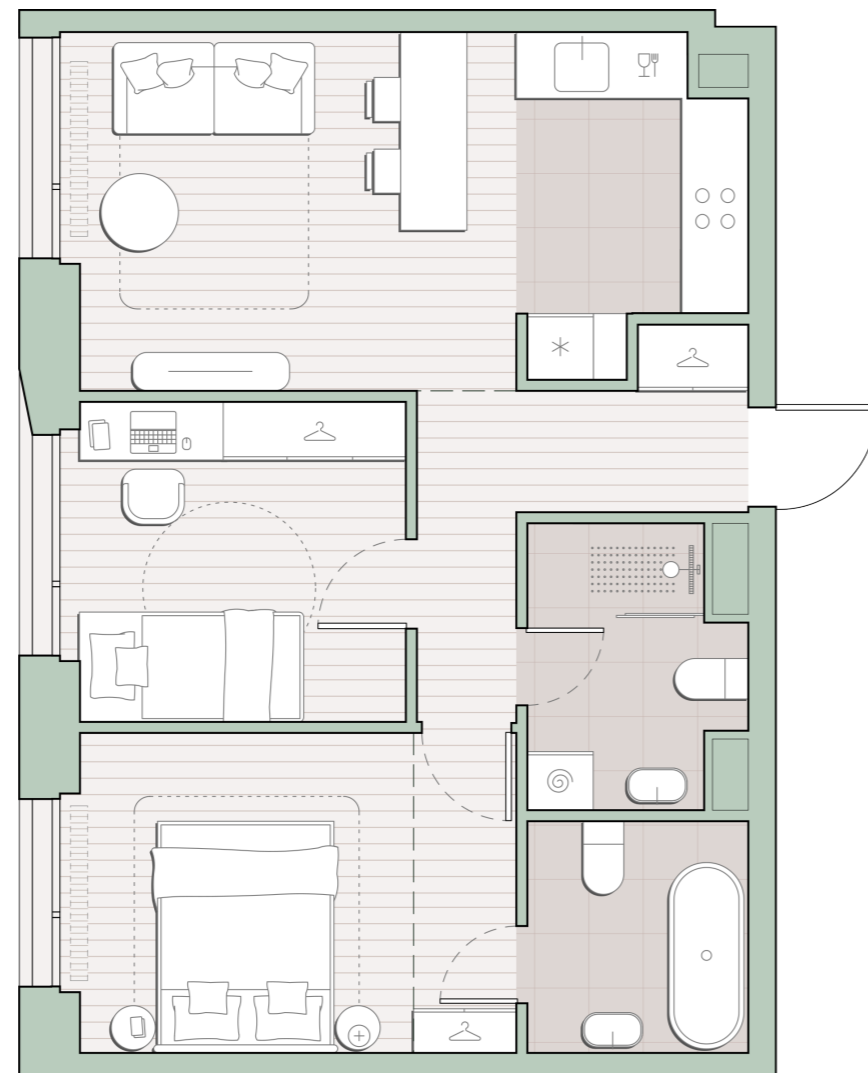

2-комнатная квартира, 54.3 м²

Среда на Лобачевского ■ Аминьевская 🚶 7 мин

19 285 622 ₹

354 750 за м²

Корпус	5.4
Этаж	14/27
Номер на этаже	2
Номер квартиры	400
Срок сдачи	2 квартал 2027
Отделка	Предчистовая
Высота потолков	2.92
Прописка	Москва

Предчистовая отделка

Гардеробная

Мастер-спальня

Кухня-гостиная

Несколько санузлов

Внутрипольные конвекторы

Схема этажа

Школа

Большая Очаковская улица

Благоустроенный
внутренний двор

Главный пешеходный бульвар

Среда на Лобачевского

Проект бизнес-класса строится на западе Москвы. Его визитная карточка – три одинаковые башни сложной формы, облицованные ригельным кирпичом аквамаринового цвета, что акцентно выделяет здания на фоне окружения. Продуманный современный экстерьер и функциональные планировки, приватные пространства и разнообразные досуговые зоны – все это «Среда на Лобачевского».