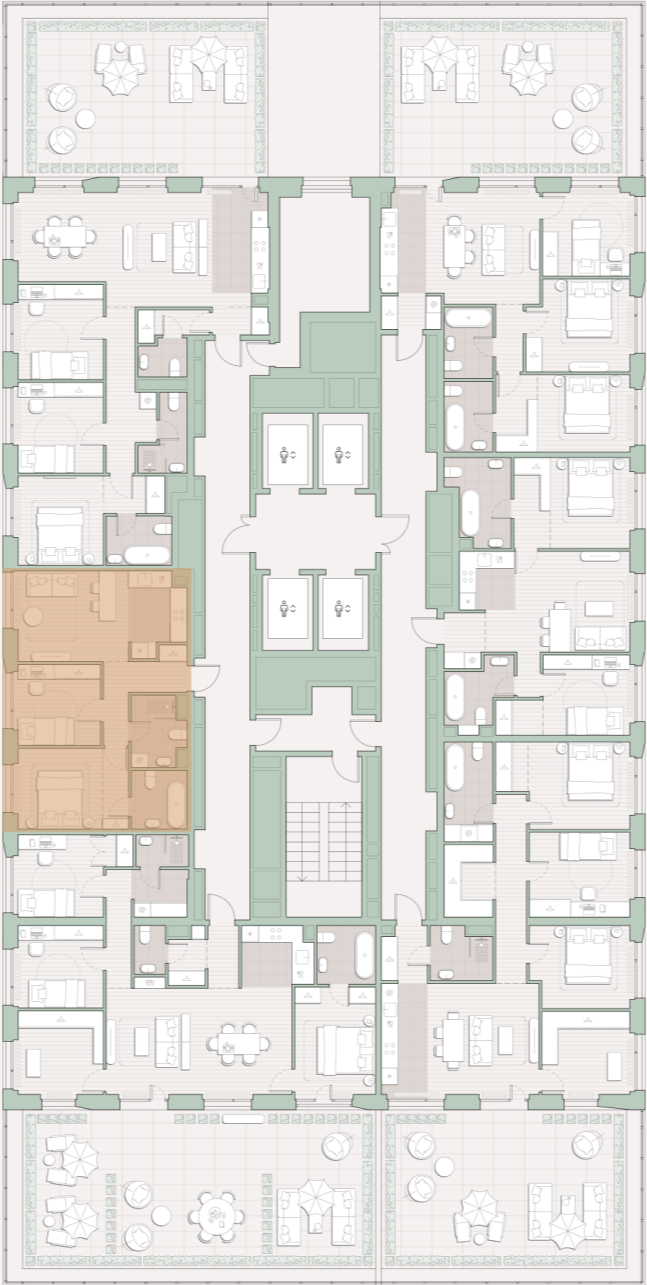

2-комнатная квартира, 54.3 м²

Среда на Лобачевского ■ Аминьевская 🚶 7 мин

19 285 622 ₹

354 750 за м²

Корпус	5.4
Этаж	14/27
Номер на этаже	2
Номер квартиры	400
Срок сдачи	2 квартал 2027
Отделка	Предчистовая
Высота потолков	2.92
Прописка	Москва

Предчистовая отделка

Гардеробная

Мастер-спальня

Кухня-гостиная

Несколько санузлов

Внутрипольные конвекторы

Схема этажа

Школа

Большая Очаковская улица

Благоустроенный
внутренний двор

Главный пешеходный бульвар

Среда на Лобачевского

Проект бизнес-класса строится на западе Москвы. Его визитная карточка – три одинаковые башни сложной формы, облицованные ригельным кирпичом аквамаринового цвета, что акцентно выделяет здания на фоне окружения. Продуманный современный экстерьер и функциональные планировки, приватные пространства и разнообразные досуговые зоны – все это «Среда на Лобачевского».