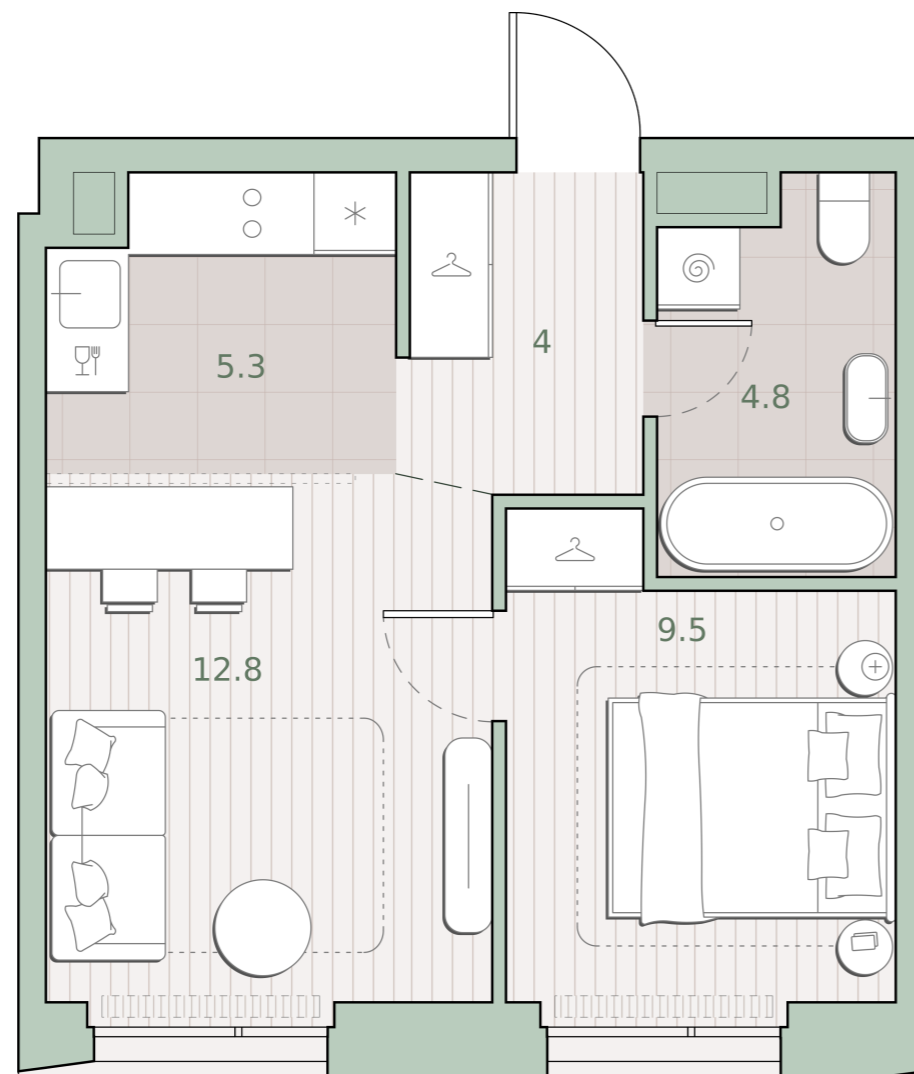

1-комнатная квартира, 36.4 м2

Среда на Лобачевского ■ Аминьевская  7 мин

15 073 421 ₺

414 105 за м²

Корпус	5.4
Этаж	15/27
Номер на этаже	3
Номер квартиры	410
Срок сдачи	2 квартал 2027
Отделка	Предчистовая
Высота потолков	2.92
Прописка	Москва

Предчистовая отделка

Кухня-ниша

Внутрипольные конвекторы

Схема этажа

 Благоустроенный внутренний двор

Большая Очаковская
улица

Главный пешеходный
бульвар

 Школа

Среда на Лобачевского

Проект бизнес-класса строится на западе Москвы. Его визитная карточка – три одинаковые башни сложной формы, облицованные ригельным кирпичом аквамаринового цвета, что акцентно выделяет здания на фоне окружения. Продуманный современный экстерьер и функциональные планировки, приватные пространства и разнообразные досуговые зоны – все это «Среда на Лобачевского».