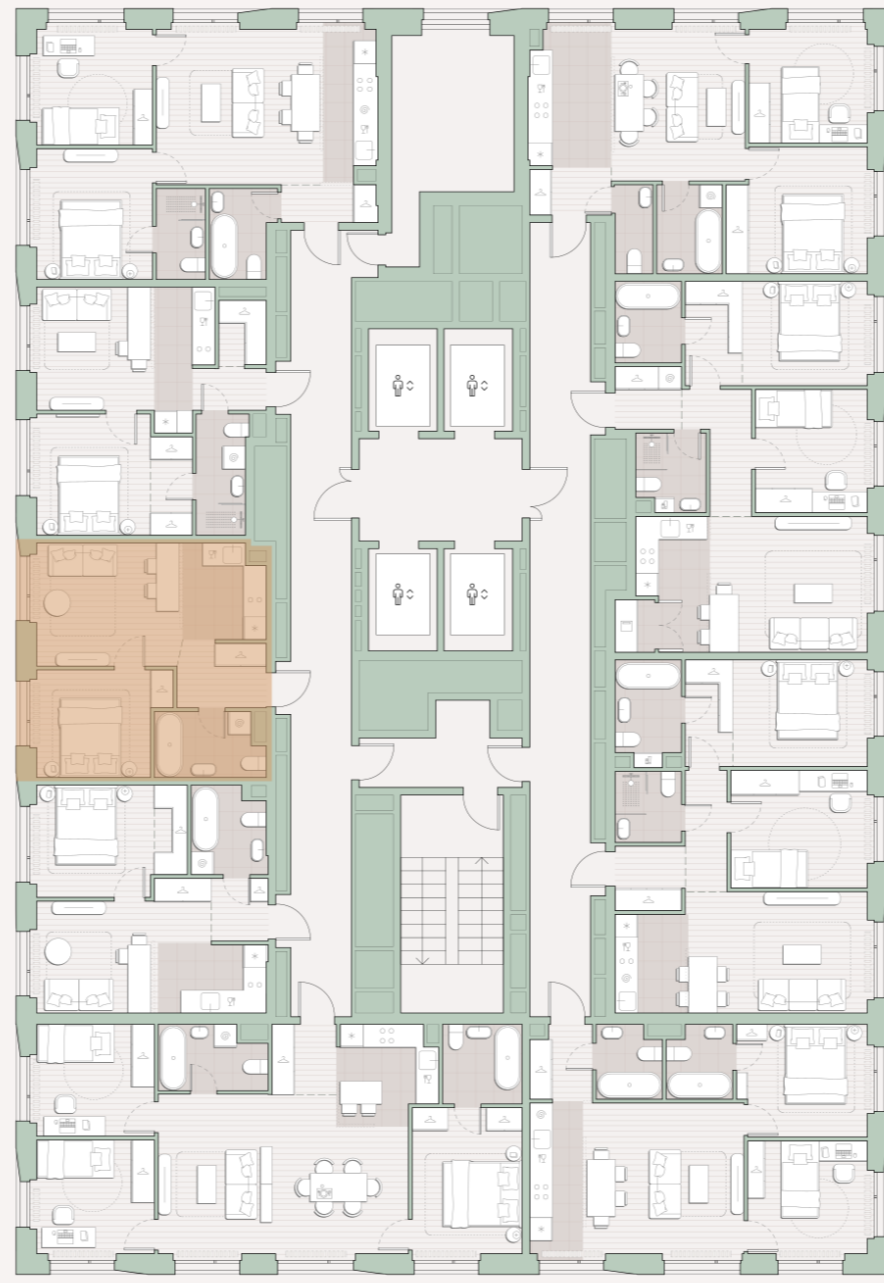

1-комнатная квартира, 36.4 м2

Среда на Лобачевского ■ Аминьевская  7 мин

15 073 421 ₺

414 105 за м²

Корпус	5.4
Этаж	15/27
Номер на этаже	3
Номер квартиры	410
Срок сдачи	2 квартал 2027
Отделка	Предчистовая
Высота потолков	2.92
Прописка	Москва

Предчистовая отделка

Кухня-ниша

Внутрипольные конвекторы

Схема этажа

 Благоустроенный внутренний двор

Большая Очаковская
улица

Главный пешеходный
бульвар

 Школа

Среда на Лобачевского

Проект бизнес-класса строится на западе Москвы. Его визитная карточка – три одинаковые башни сложной формы, облицованные ригельным кирпичом аквамаринового цвета, что акцентно выделяет здания на фоне окружения. Продуманный современный экстерьер и функциональные планировки, приватные пространства и разнообразные досуговые зоны – все это «Среда на Лобачевского».