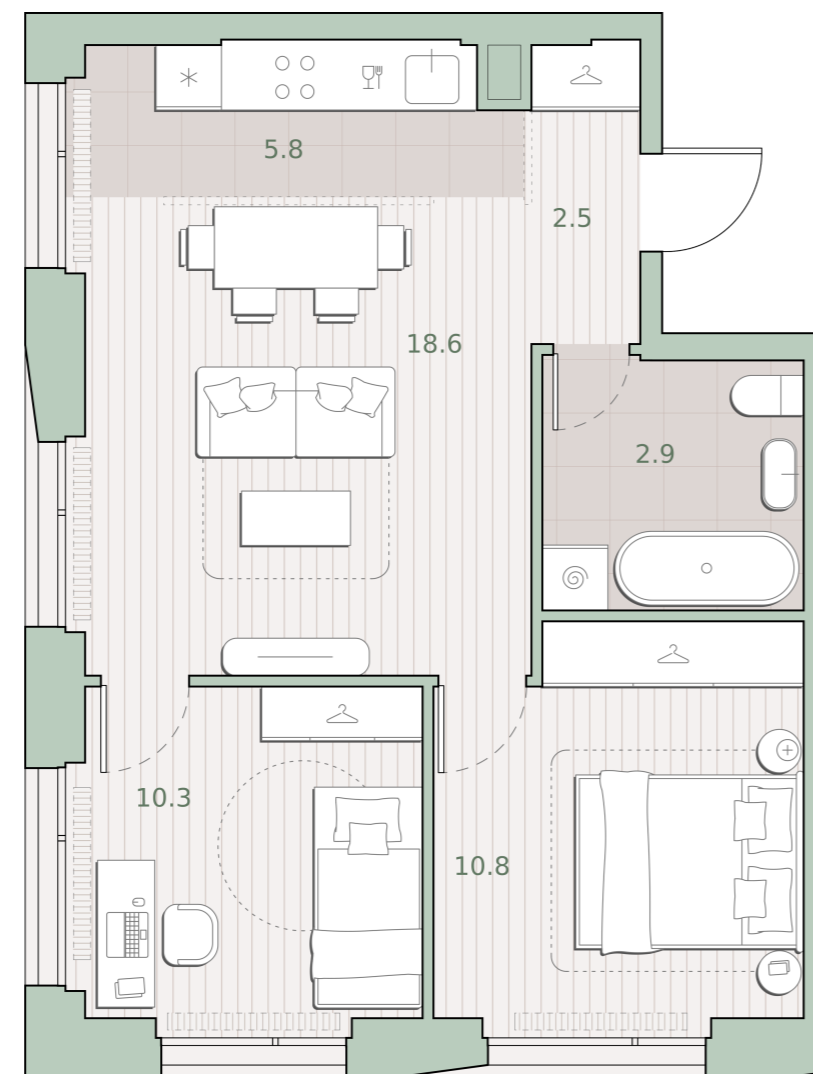

2-комнатная квартира, 55 м²

Среда на Лобачевского ■ Аминьевская  7 мин

18 124 260 ₺

329 532 за м²

Корпус	5.4
Этаж	15/27
Номер на этаже	5
Номер квартиры	412
Срок сдачи	2 квартал 2027
Отделка	Предчистовая
Высота потолков	2.92
Прописка	Москва

Предчистовая отделка

Кухня-ниша

Мастер-спальня

Несколько санузлов

На две стороны света

Внутрипольные конвекторы

Схема этажа

 Большая Очаковская улица