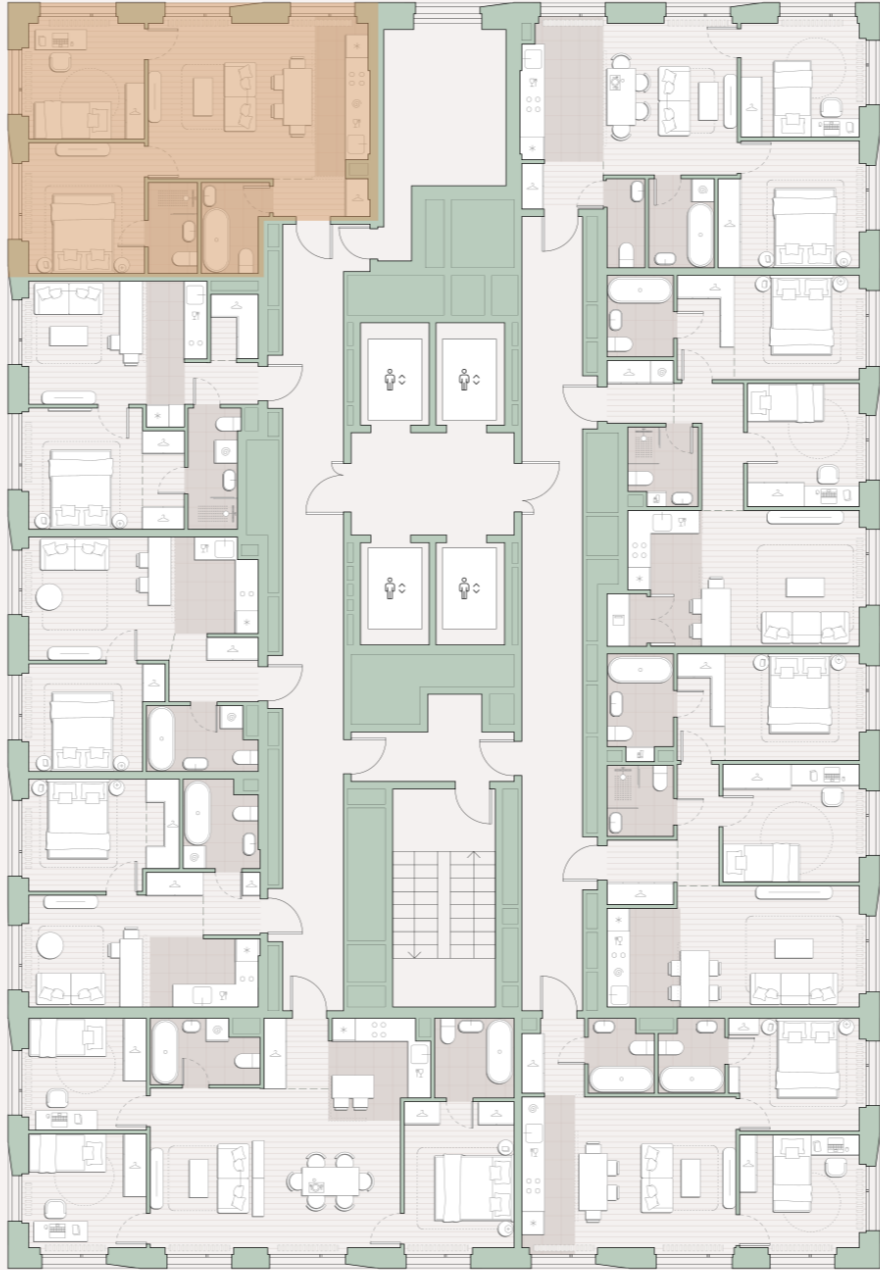

2-комнатная квартира, 55 м²

Среда на Лобачевского ■ Аминьевская  7 мин

18 124 260 ₺

329 532 за м²

Корпус	5.4
Этаж	15/27
Номер на этаже	5
Номер квартиры	412
Срок сдачи	2 квартал 2027
Отделка	Предчистовая
Высота потолков	2.92
Прописка	Москва

Предчистовая отделка

Кухня-ниша

Мастер-спальня

Несколько санузлов

На две стороны света

Внутрипольные конвекторы

Схема этажа

 Большая Очаковская улица

Школа

Благоустроенный
внутренний двор

Главный пешеходный бульвар

Среда на Лобачевского

Проект бизнес-класса строится на западе Москвы. Его визитная карточка – три одинаковые башни сложной формы, облицованные ригельным кирпичом аквамаринового цвета, что акцентно выделяет здания на фоне окружения. Продуманный современный экстерьер и функциональные планировки, приватные пространства и разнообразные досуговые зоны – все это «Среда на Лобачевского».