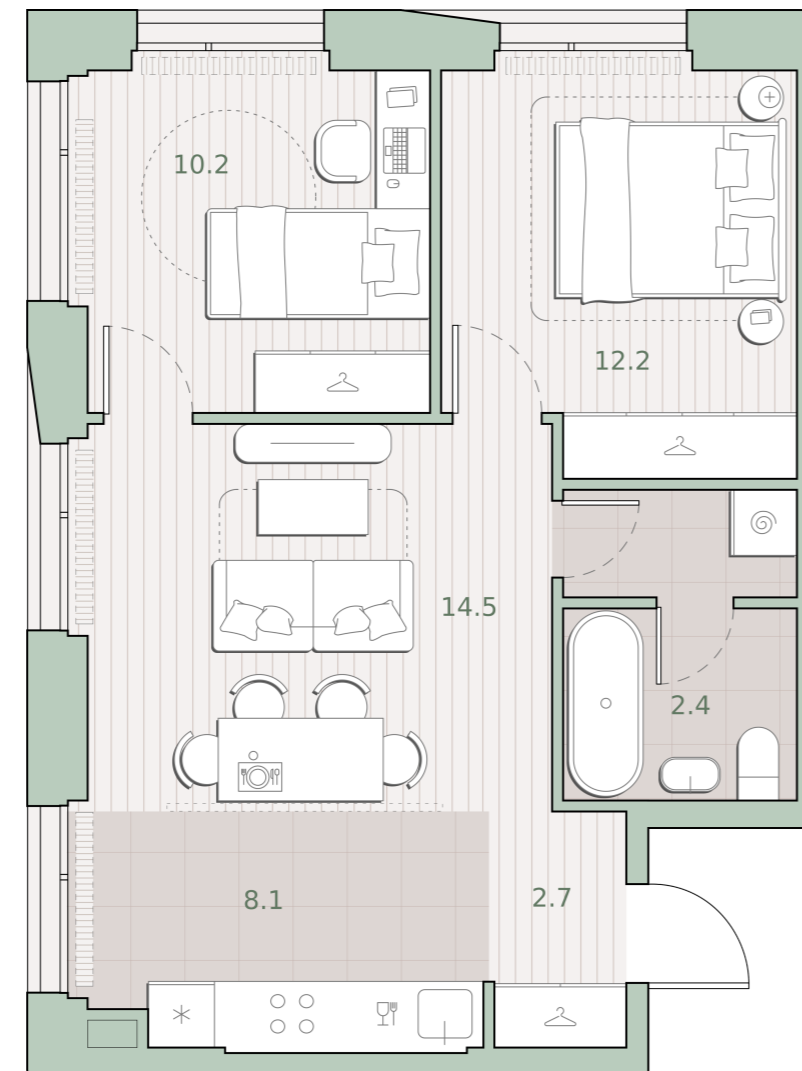

2-комнатная квартира, 54.2 м²

Среда на Лобачевского ■ Аминьевская 🚶 7 мин

18 668 214 ₺

344 432 за м²

| | |
|-----------------|----------------|
| Корпус | 5.4 |
| Этаж | 15/27 |
| Номер на этаже | 6 |
| Номер квартиры | 413 |
| Срок сдачи | 2 квартал 2027 |
| Отделка | Предчистовая |
| Высота потолков | 2.92 |
| Прописка | Москва |

Предчистовая отделка

Кухня-ниша

На две стороны света

Внутрипольные конвекторы

Схема этажа

 Большая Очаковская улица

Школа

Благоустроенный
внутренний двор