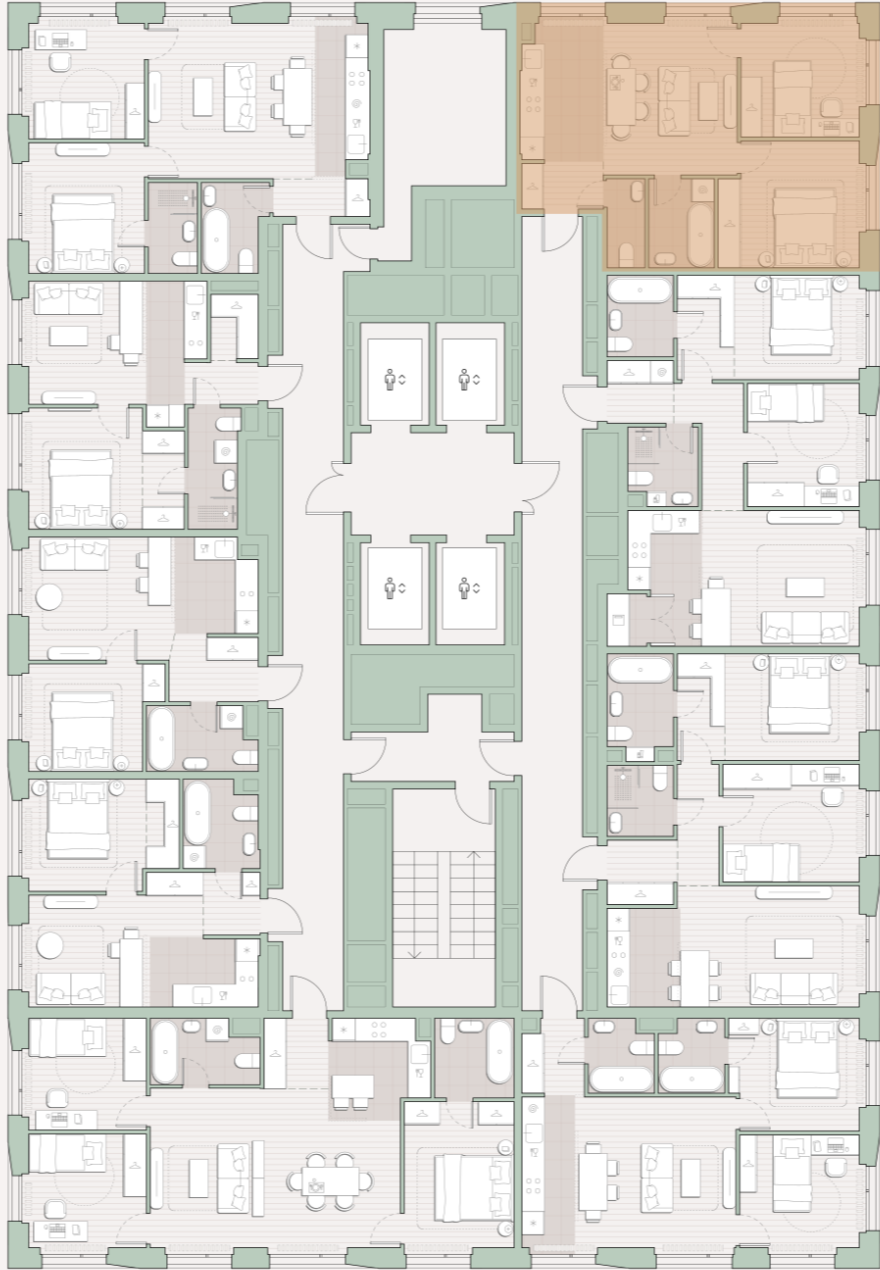

2-комнатная квартира, 54.2 м²

Среда на Лобачевского ■ Аминьевская 🚶 7 мин

18 668 214 ₺

344 432 за м²

| | |
|-----------------|----------------|
| Корпус | 5.4 |
| Этаж | 15/27 |
| Номер на этаже | 6 |
| Номер квартиры | 413 |
| Срок сдачи | 2 квартал 2027 |
| Отделка | Предчистовая |
| Высота потолков | 2.92 |
| Прописка | Москва |

Предчистовая отделка

Кухня-ниша

На две стороны света

Внутрипольные конвекторы

Схема этажа

 Большая Очаковская улица

Школа

Благоустроенный
внутренний двор

Главный пешеходный бульвар

Среда на Лобачевского

Проект бизнес-класса строится на западе Москвы. Его визитная карточка – три одинаковые башни сложной формы, облицованные ригельным кирпичом аквамаринового цвета, что акцентно выделяет здания на фоне окружения. Продуманный современный экстерьер и функциональные планировки, приватные пространства и разнообразные досуговые зоны – все это «Среда на Лобачевского».