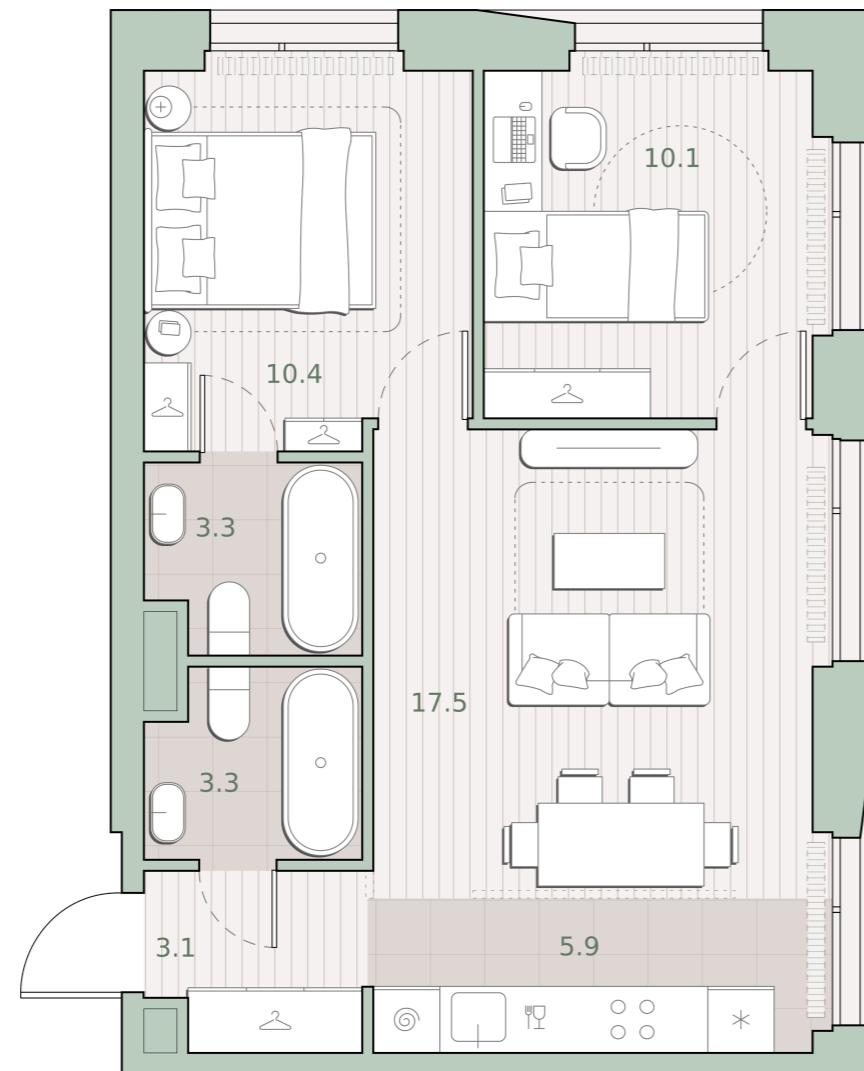

2-комнатная квартира, 53.6 м²

Среда на Лобачевского ■ Аминьевская  7 мин

18 673 811 ₽

348 392 за м²

Корпус	5.4
Этаж	15/27
Номер на этаже	9
Номер квартиры	416
Срок сдачи	2 квартал 2027
Отделка	Предчистовая
Высота потолков	2.92
Прописка	Москва

Предчистовая отделка

Кухня-ниша

Мастер-спальня

Несколько санузлов

На две стороны света

Внутрипольные конвекторы

Схема этажа

Школа