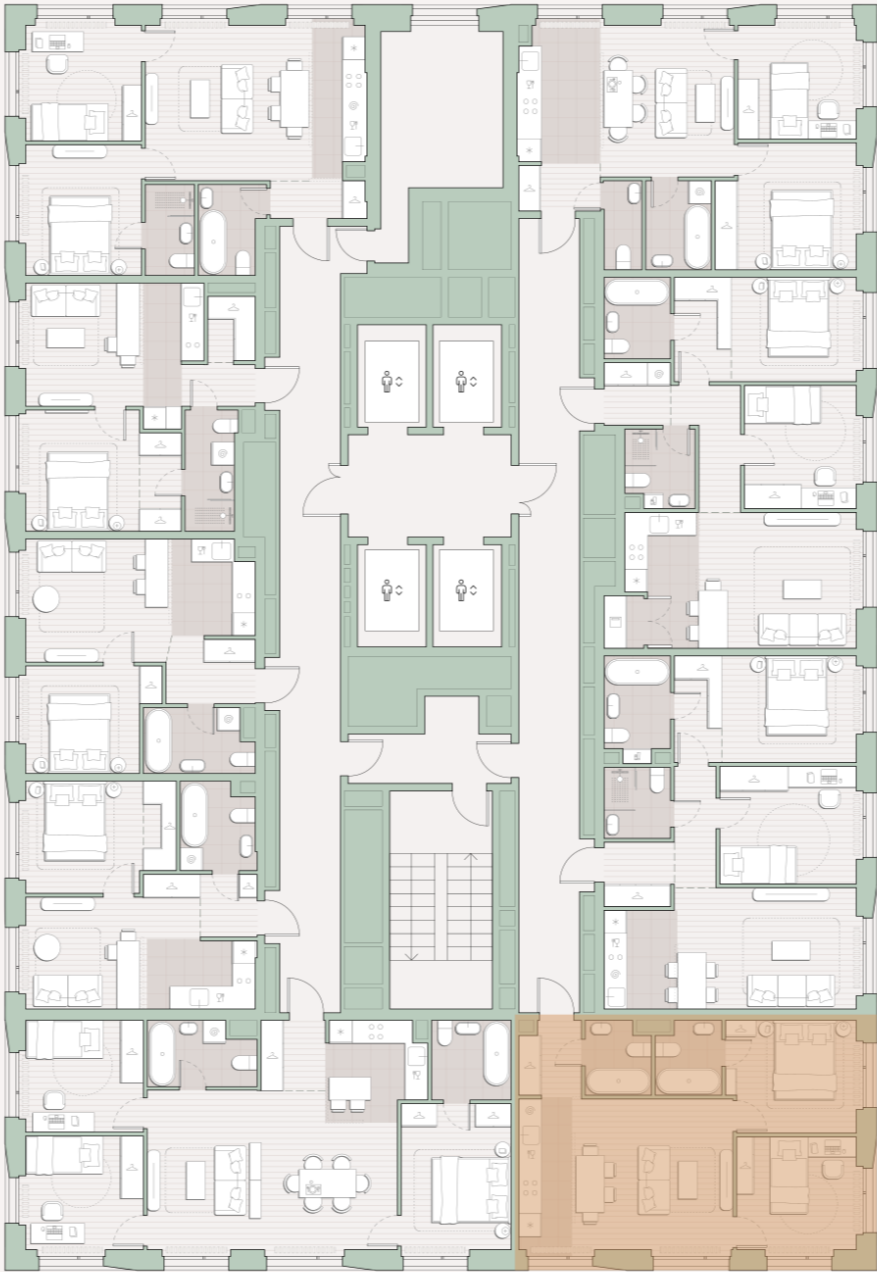

2-комнатная квартира, 53.6 м²

Среда на Лобачевского ■ Аминьевская  7 мин

18 673 811 ₽

348 392 за м²

Корпус	5.4
Этаж	15/27
Номер на этаже	9
Номер квартиры	416
Срок сдачи	2 квартал 2027
Отделка	Предчистовая
Высота потолков	2.92
Прописка	Москва

Предчистовая отделка

Кухня-ниша

Мастер-спальня

Несколько санузлов

На две стороны света

Внутрипольные конвекторы

Схема этажа

Школа

Большая Очаковская улица

Благоустроенный
внутренний двор

Главный пешеходный бульвар

Среда на Лобачевского

Проект бизнес-класса строится на западе Москвы. Его визитная карточка – три одинаковые башни сложной формы, облицованные ригельным кирпичом аквамаринного цвета, что акцентно выделяет здания на фоне окружения. Продуманный современный экстерьер и функциональные планировки, приватные пространства и разнообразные досуговые зоны – все это «Среда на Лобачевского».