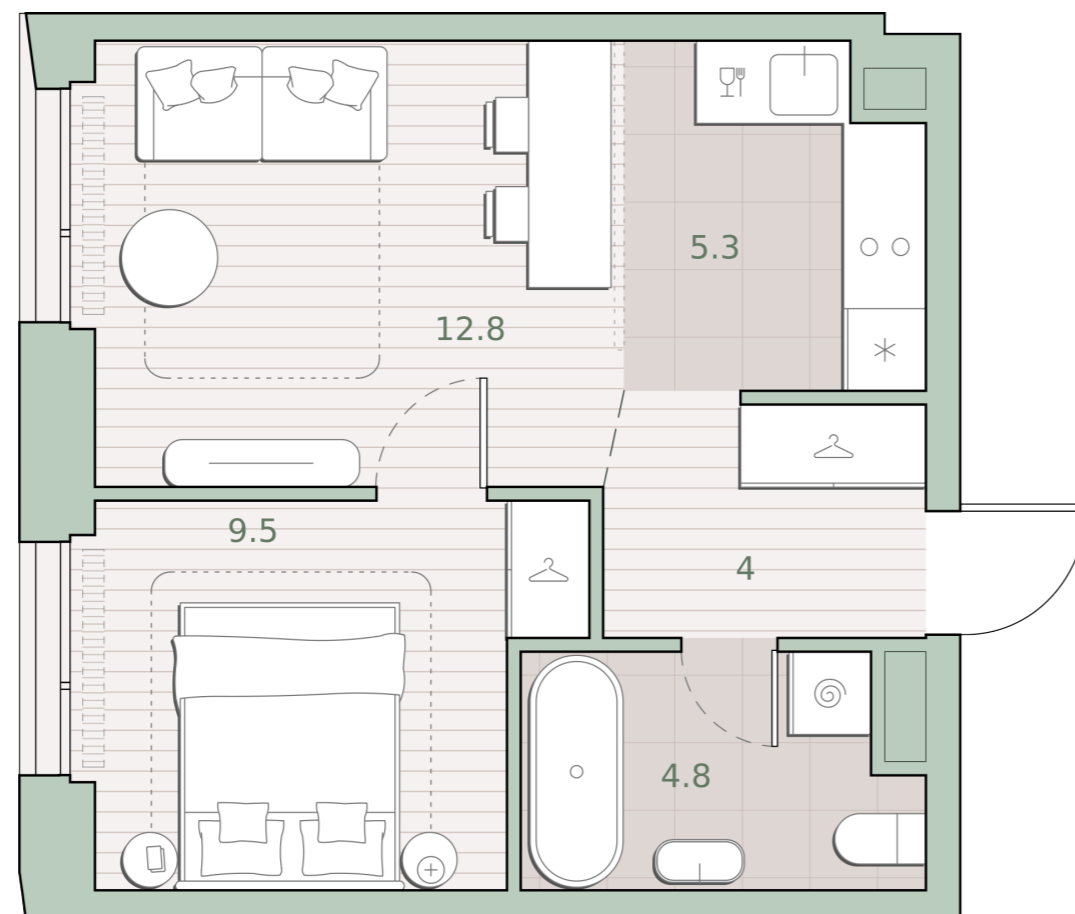

1-комнатная квартира, 36.4 м2

Среда на Лобачевского ■ Аминьевская  7 мин

17 656 548 ₺

485 070 за м²

Корпус	5.4
Этаж	16/27
Номер на этаже	3
Номер квартиры	419
Срок сдачи	2 квартал 2027
Отделка	Предчистовая
Высота потолков	2.92
Прописка	Москва