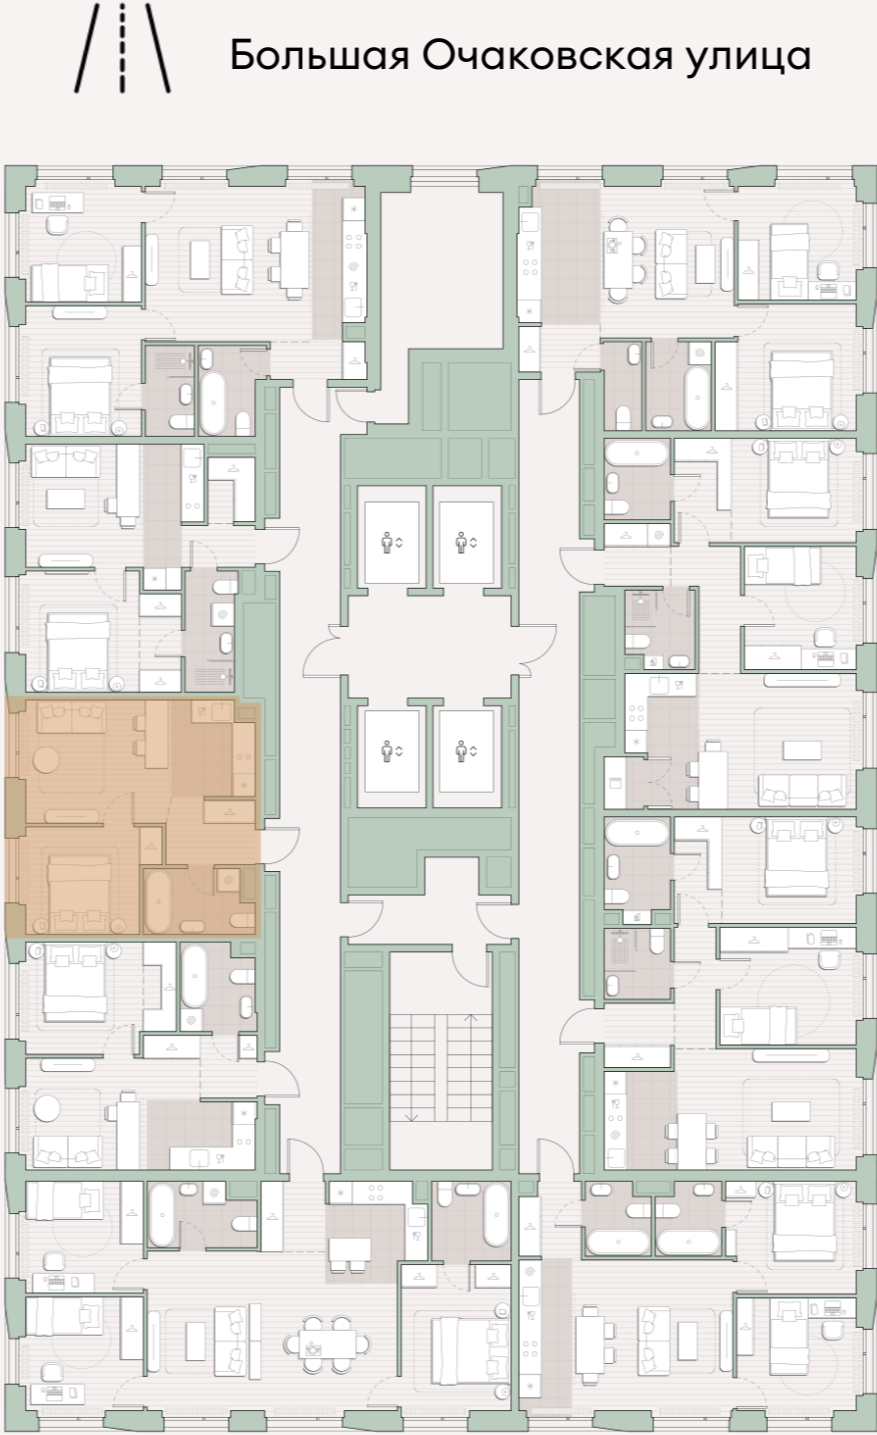

1-комнатная квартира, 36.4 м2

Среда на Лобачевского ■ Аминьевская  7 мин

17 656 548 ₺

485 070 за м²

Корпус	5.4
Этаж	16/27
Номер на этаже	3
Номер квартиры	419
Срок сдачи	2 квартал 2027
Отделка	Предчистовая
Высота потолков	2.92
Прописка	Москва

Предчистовая отделка

Кухня-ниша

Внутрипольные конвекторы

Схема этажа

Школа

Главный пешеходный бульвар

Благоустроенный
внутренний двор

Среда на Лобачевского

Проект бизнес-класса строится на западе Москвы. Его визитная карточка – три одинаковые башни сложной формы, облицованные ригельным кирпичом аквамаринового цвета, что акцентно выделяет здания на фоне окружения. Продуманный современный экстерьер и функциональные планировки, приватные пространства и разнообразные досуговые зоны – все это «Среда на Лобачевского».