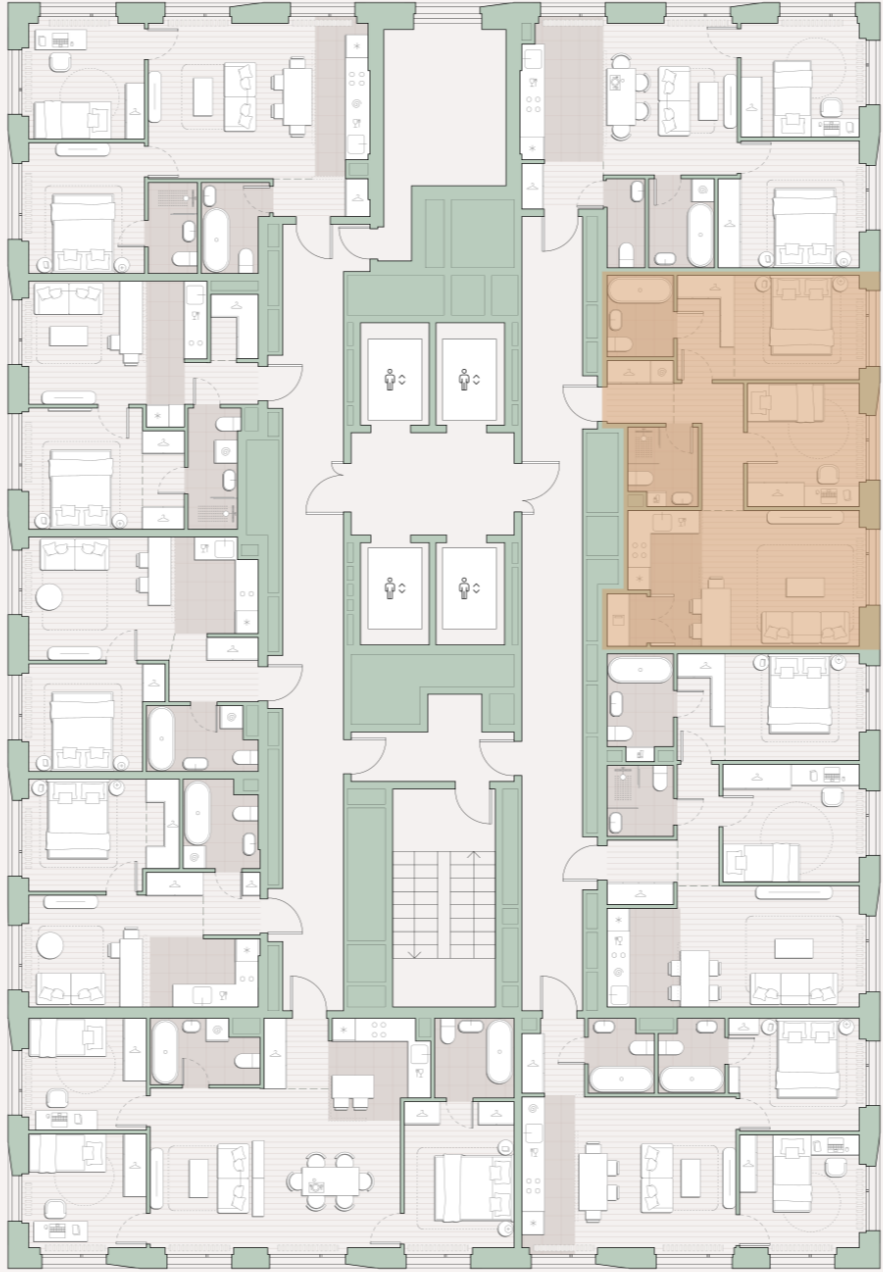

2-комнатная квартира, 61.3 м²

Среда на Лобачевского ■ Аминьевская 🚶 7 мин

23 299 823 ₹

380 095 за м²

Корпус	5.4
Этаж	16/27
Номер на этаже	7
Номер квартиры	423
Срок сдачи	2 квартал 2027
Отделка	Предчистовая
Высота потолков	2.92
Прописка	Москва

Предчистовая отделка

Кухня-ниша

Гардеробная

Мастер-спальня

Несколько санузлов

Внутрипольные конвекторы

Схема этажа

 Большая Очаковская улица

Школа

Благоустроенный
внутренний двор

Главный пешеходный бульвар

Среда на Лобачевского

Проект бизнес-класса строится на западе Москвы. Его визитная карточка – три одинаковые башни сложной формы, облицованные ригельным кирпичом аквамаринного цвета, что акцентно выделяет здания на фоне окружения. Продуманный современный экстерьер и функциональные планировки, приватные пространства и разнообразные досуговые зоны – все это «Среда на Лобачевского».