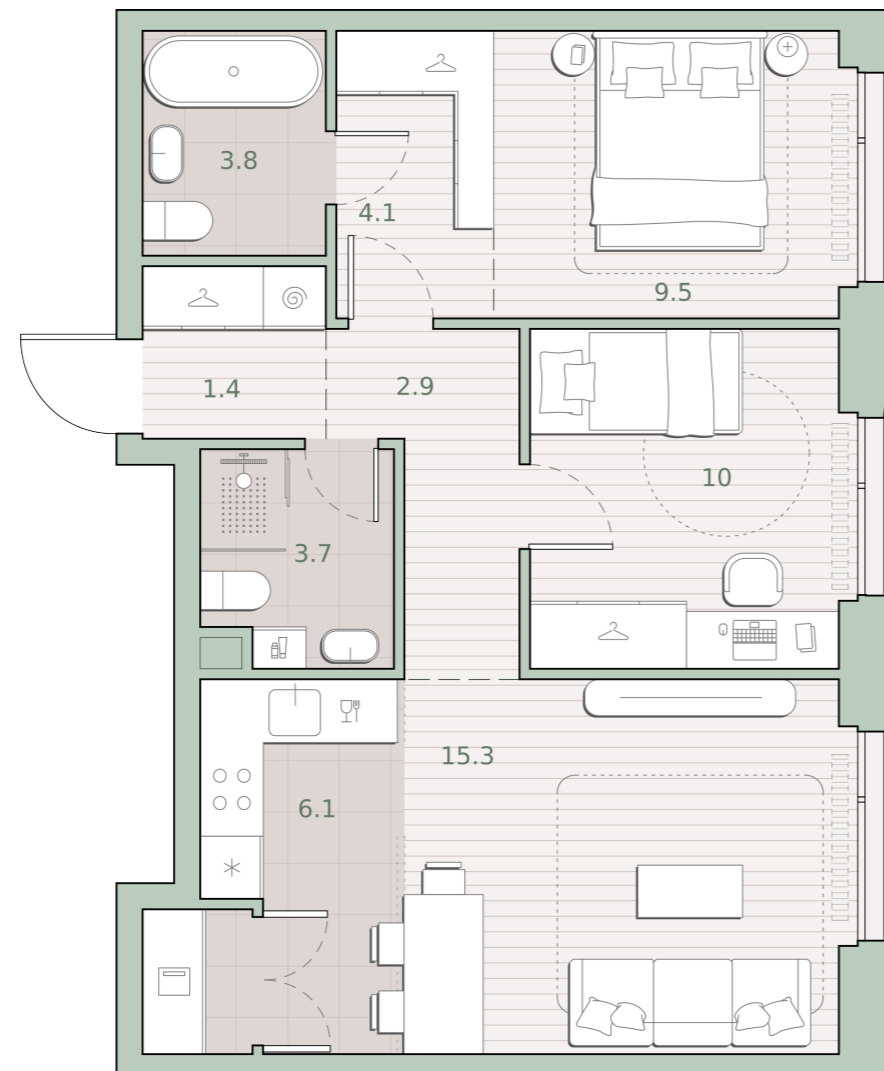

2-комнатная квартира, 61.3 м²

Среда на Лобачевского ■ Аминьевская 🚶 7 мин

23 299 823 ₹

380 095 за м²

Корпус	5.4
Этаж	16/27
Номер на этаже	7
Номер квартиры	423
Срок сдачи	2 квартал 2027
Отделка	Предчистовая
Высота потолков	2.92
Прописка	Москва

Предчистовая отделка

Кухня-ниша

Гардеробная

Мастер-спальня

Несколько санузлов

Внутрипольные конвекторы

Схема этажа

 Большая Очаковская улица