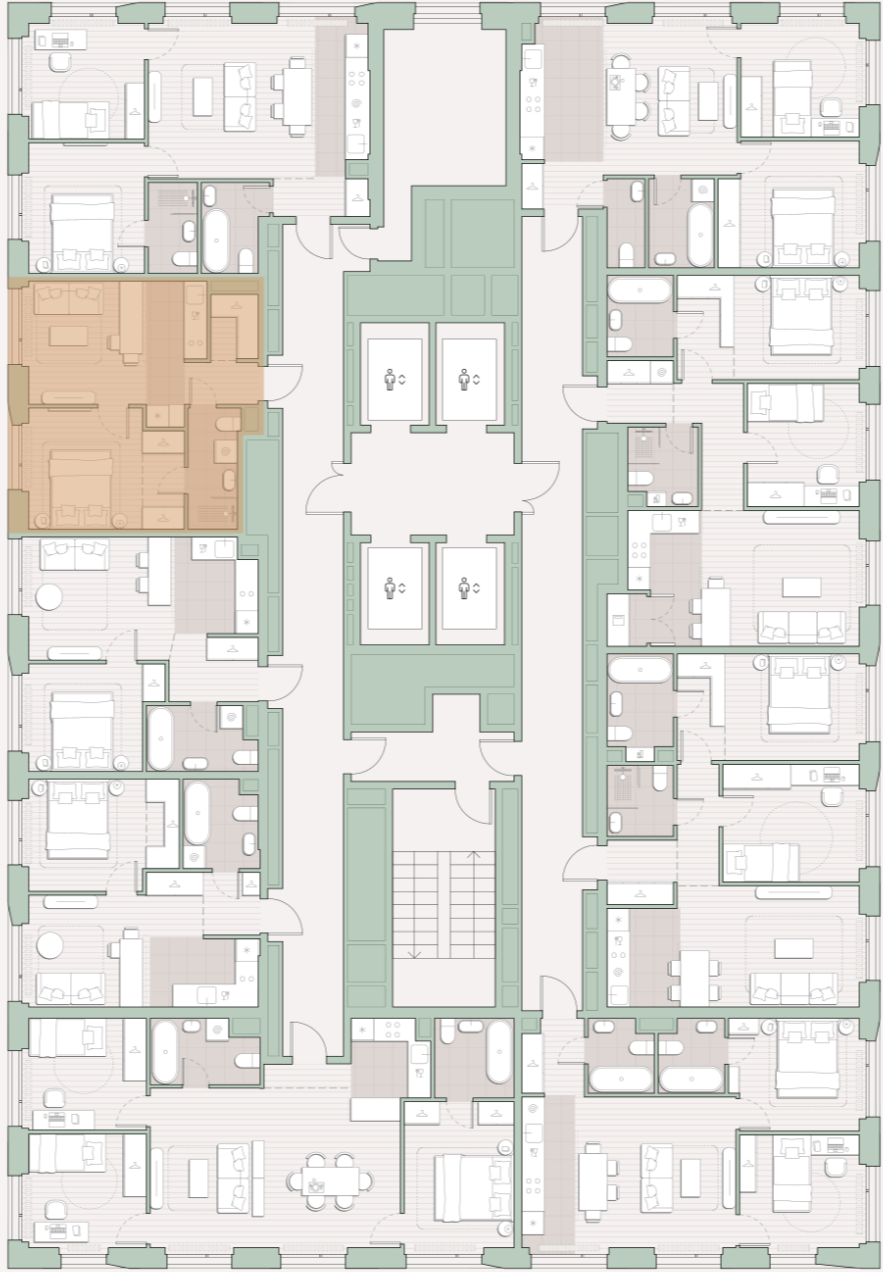

1-комнатная квартира, 37 м²

Среда на Лобачевского ■ Аминьевская  7 мин

15 902 304 ₽

429 792 за м²

Корпус	5.4
Этаж	17/27
Номер на этаже	4
Номер квартиры	429
Срок сдачи	2 квартал 2027
Отделка	Предчистовая
Высота потолков	3.24
Прописка	Москва

Предчистовая отделка

Кухня-ниша

Гардеробная

Мастер-спальня

Высокие потолки

Сквозной санузел

Внутрипольные конвекторы

Схема этажа

 Большая Очаковская улица

Школа

Благоустроенный
внутренний двор

Главный пешеходный бульвар

Среда на Лобачевского

Проект бизнес-класса строится на западе Москвы. Его визитная карточка – три одинаковые башни сложной формы, облицованные ригельным кирпичом аквамаринного цвета, что акцентно выделяет здания на фоне окружения. Продуманный современный экстерьер и функциональные планировки, приватные пространства и разнообразные досуговые зоны – все это «Среда на Лобачевского».