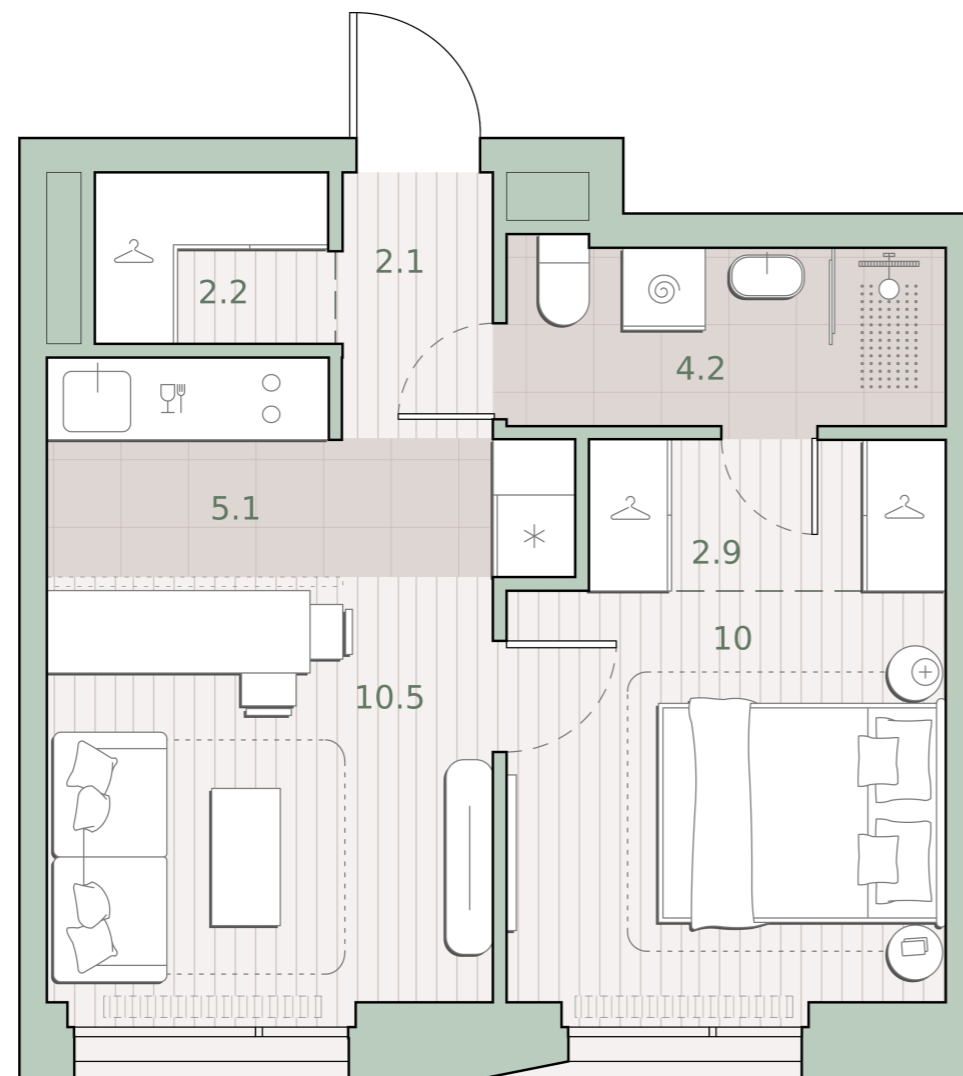

1-комнатная квартира, 37 м²

Среда на Лобачевского ■ Аминьевская  7 мин

15 902 304 ₽

429 792 за м²

Корпус	5.4
Этаж	17/27
Номер на этаже	4
Номер квартиры	429
Срок сдачи	2 квартал 2027
Отделка	Предчистовая
Высота потолков	3.24
Прописка	Москва

Предчистовая отделка

Кухня-ниша

Гардеробная

Мастер-спальня

Высокие потолки

Сквозной санузел

Внутрипольные конвекторы

Схема этажа