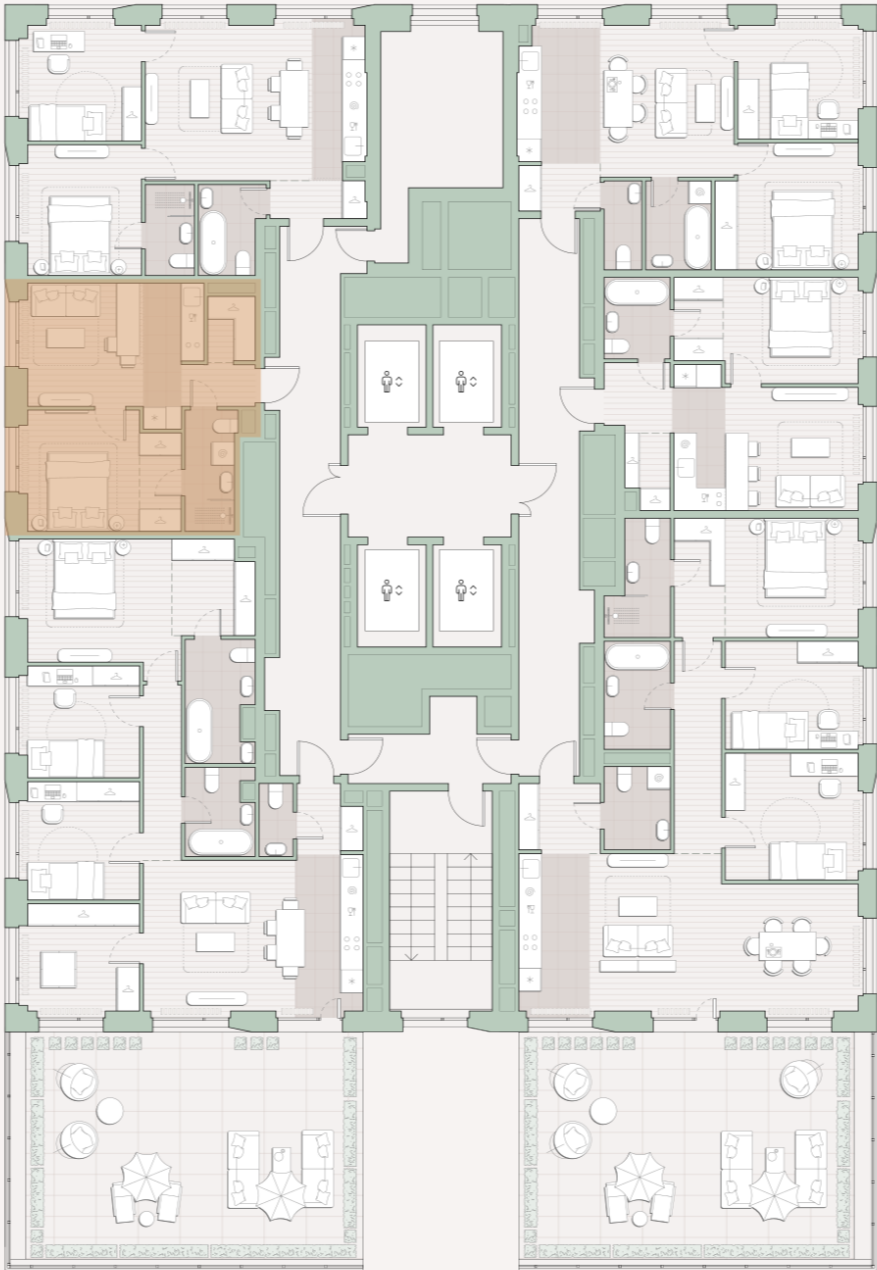

1-комнатная квартира, 36.8 м²

Среда на Лобачевского ■ Аминьевская  7 мин

14 915 040 ₺

405 301 за м²

Корпус	5.4
Этаж	18/27
Номер на этаже	3
Номер квартиры	437
Срок сдачи	2 квартал 2027
Отделка	Предчистовая
Высота потолков	2.92
Прописка	Москва

Предчистовая отделка

Кухня-ниша

Гардеробная

Мастер-спальня

Сквозной санузел

Внутрипольные конвекторы

Схема этажа

Школа

Большая Очаковская улица

Благоустроенный
внутренний двор

Главный пешеходный бульвар

Среда на Лобачевского

Проект бизнес-класса строится на западе Москвы. Его визитная карточка – три одинаковые башни сложной формы, облицованные ригельным кирпичом аквамаринного цвета, что акцентно выделяет здания на фоне окружения. Продуманный современный экстерьер и функциональные планировки, приватные пространства и разнообразные досуговые зоны – все это «Среда на Лобачевского».