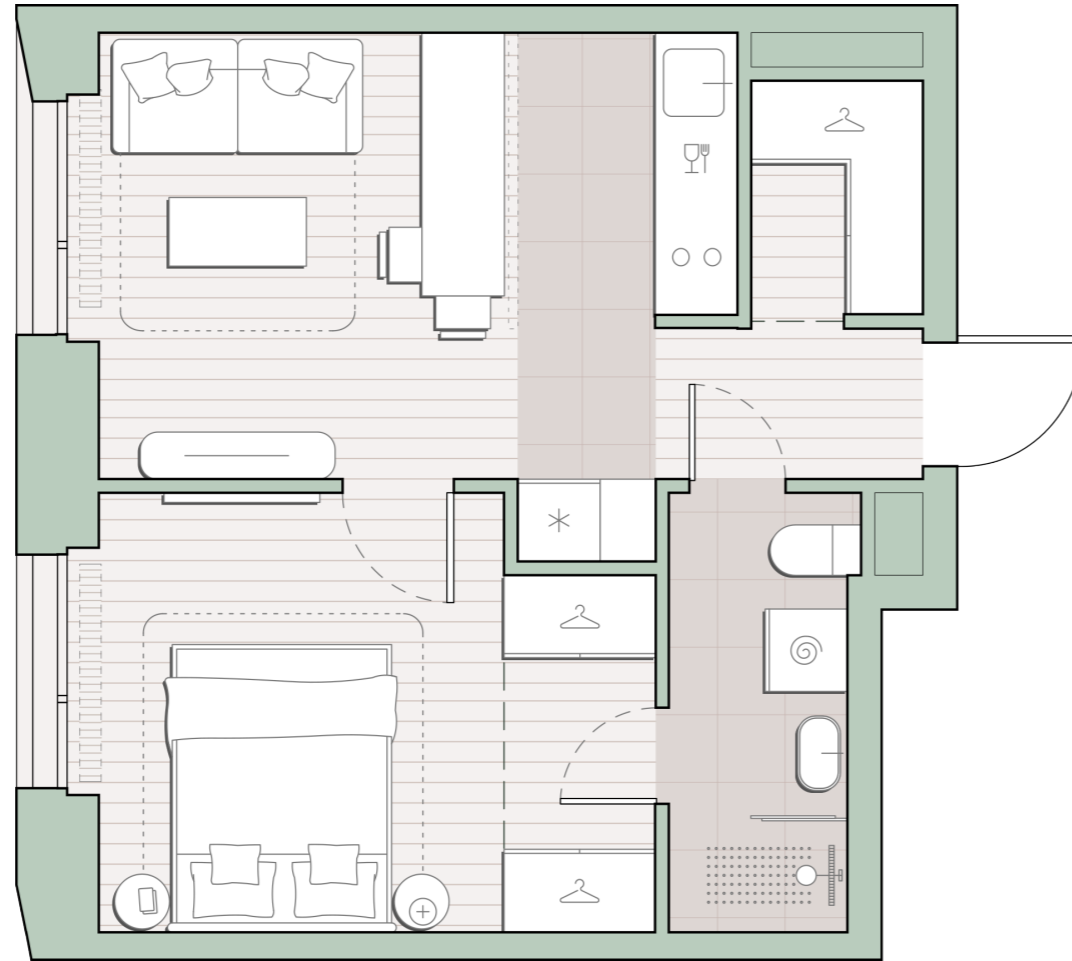

1-комнатная квартира, 36.8 м²

Среда на Лобачевского ■ Аминьевская  7 мин

14 915 040 ₺

405 301 за м²

Корпус	5.4
Этаж	18/27
Номер на этаже	3
Номер квартиры	437
Срок сдачи	2 квартал 2027
Отделка	Предчистовая
Высота потолков	2.92
Прописка	Москва

Предчистовая отделка

Кухня-ниша

Гардеробная

Мастер-спальня

Сквозной санузел

Внутрипольные конвекторы

Схема этажа

Школа