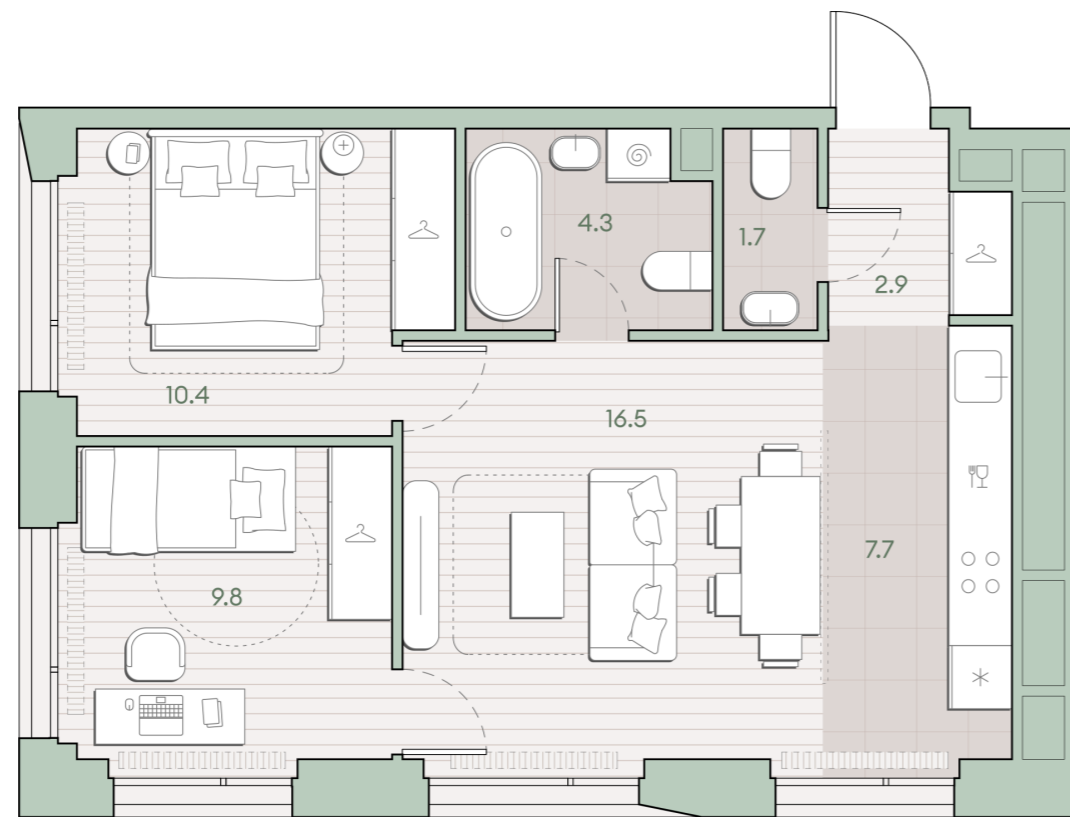

2-комнатная квартира, 53.3 м²

Среда на Лобачевского ■ Аминьевская  7 мин

31 745 480 ₺

595 600 за м²

Корпус	5.4
Этаж	19/27
Номер на этаже	1
Номер квартиры	443
Срок сдачи	2 квартал 2027
Отделка	Предчистовая
Высота потолков	2.92
Прописка	Москва

Окна в пол

Предчистовая отделка

Кухня-ниша

Несколько санузлов

На две стороны света

Внутрипольные конвекторы

Схема этажа

 Большая Очаковская улица