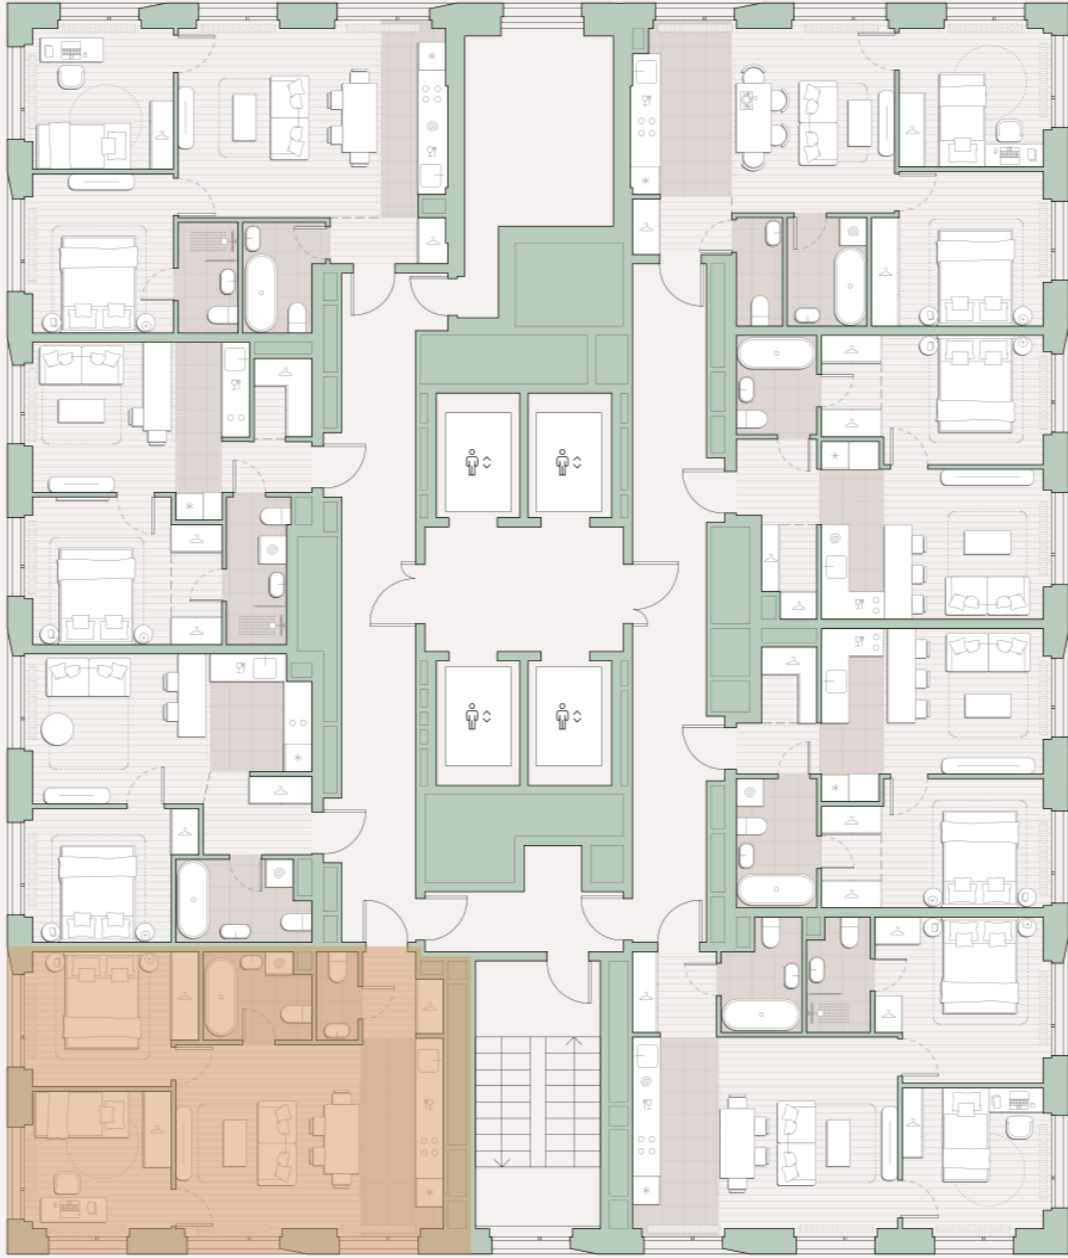

2-комнатная квартира, 53.3 м²

Среда на Лобачевского ■ Аминьевская  7 мин

31 745 480 ₺

595 600 за м²

Корпус	5.4
Этаж	19/27
Номер на этаже	1
Номер квартиры	443
Срок сдачи	2 квартал 2027
Отделка	Предчистовая
Высота потолков	2.92
Прописка	Москва

Окна в пол

Предчистовая отделка

Кухня-ниша

Несколько санузлов

На две стороны света

Внутрипольные конвекторы

Схема этажа

 Большая Очаковская улица

Школа

Благоустроенный
внутренний двор

Главный пешеходный бульвар

Среда на Лобачевского

Проект бизнес-класса строится на западе Москвы. Его визитная карточка – три одинаковые башни сложной формы, облицованные ригельным кирпичом аквамаринного цвета, что акцентно выделяет здания на фоне окружения. Продуманный современный экстерьер и функциональные планировки, приватные пространства и разнообразные досуговые зоны – все это «Среда на Лобачевского».