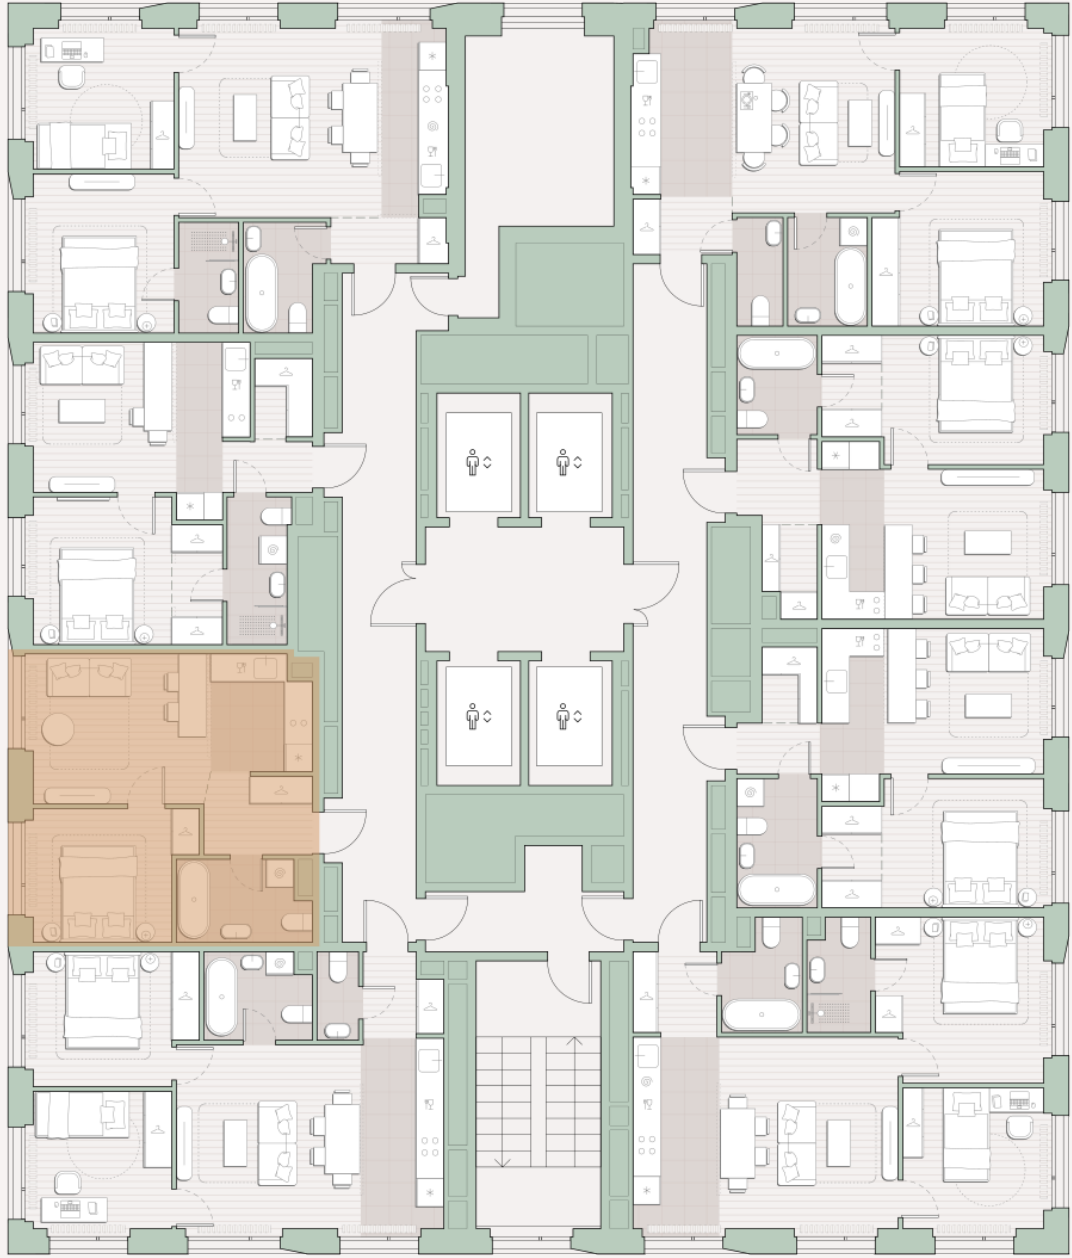

# 1-комнатная квартира, 37 м2

Среда на Лобачевского ■ Аминьевская  7 мин

## 18 225 275 ₺

492 575 за м<sup>2</sup>

Корпус	5.4
Этаж	19/27
Номер на этаже	2
Номер квартиры	444
Срок сдачи	2 квартал 2027
Отделка	Предчистовая
Высота потолков	2.92
Прописка	Москва

Предчистовая отделка

Кухня-ниша

Внутрипольные конвекторы

# Схема этажа

 Большая Очаковская улица

Школа

Благоустроенный  
внутренний двор

Главный пешеходный бульвар