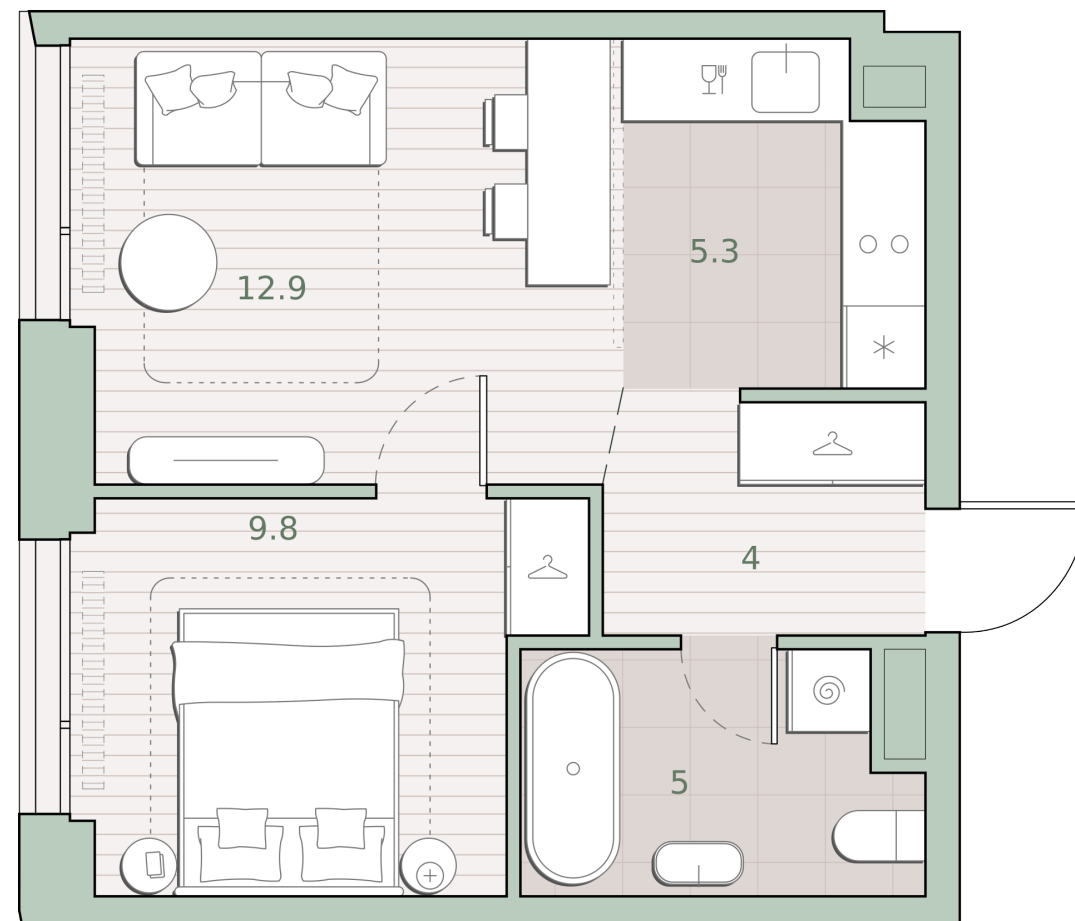

# 1-комнатная квартира, 37 м2

Среда на Лобачевского ■ Аминьевская  7 мин

## 18 225 275 ₺

492 575 за м<sup>2</sup>

Корпус	5.4
Этаж	19/27
Номер на этаже	2
Номер квартиры	444
Срок сдачи	2 квартал 2027
Отделка	Предчистовая
Высота потолков	2.92
Прописка	Москва

Предчистовая отделка