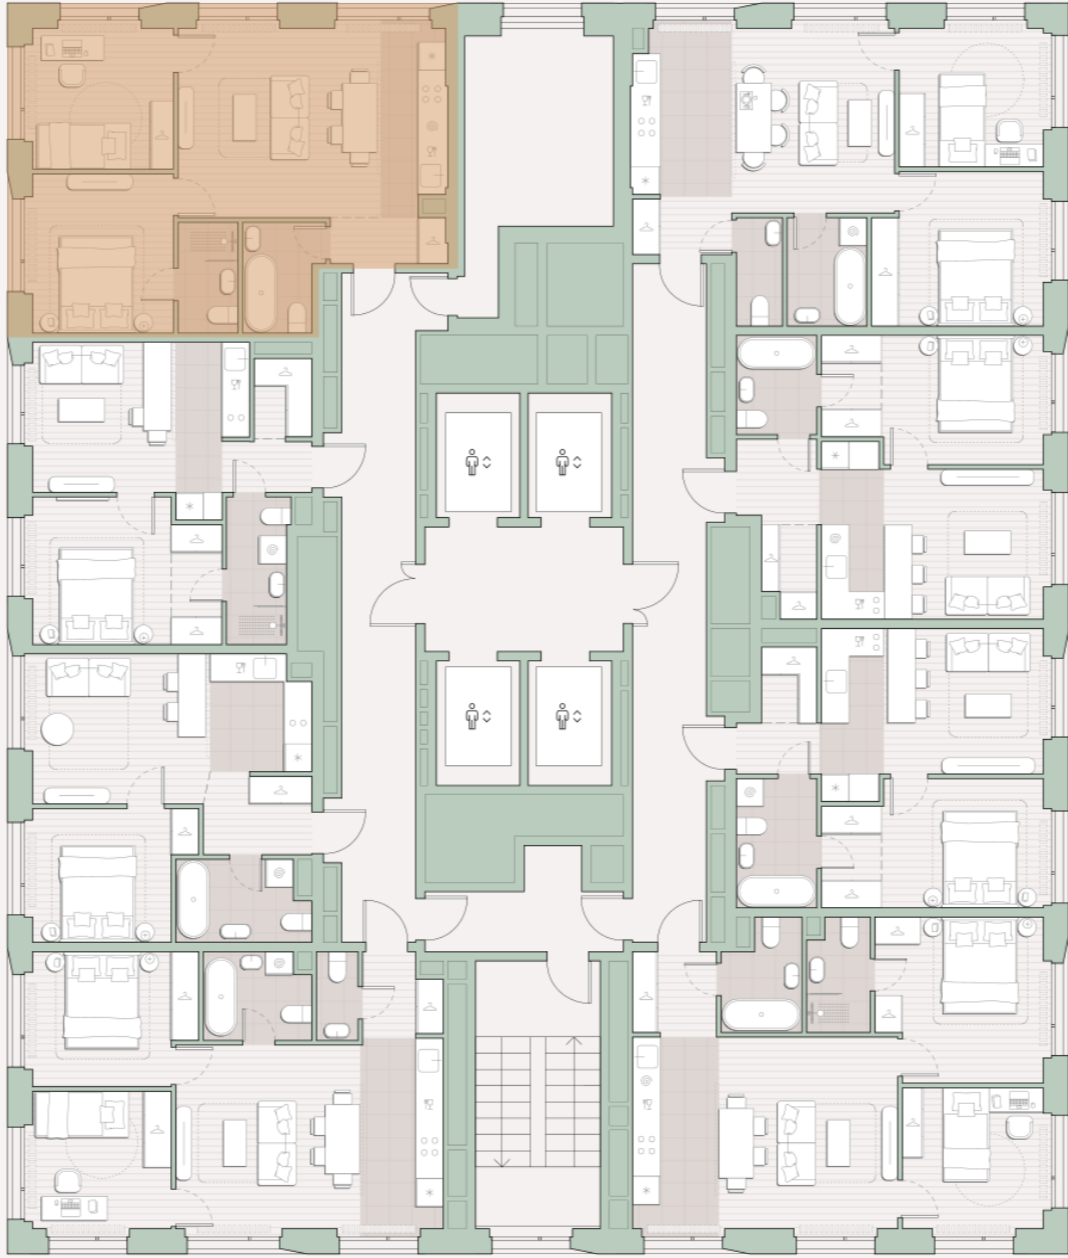

2-комнатная квартира, 55 м²

Среда на Лобачевского ■ Аминьевская 🚶 7 мин

19 505 200 ₹

354 016 за м²

Корпус	5.4
Этаж	20/27
Номер на этаже	4
Номер квартиры	454
Срок сдачи	2 квартал 2027
Отделка	Предчистовая
Высота потолков	2.92
Прописка	Москва

Предчистовая отделка

Кухня-ниша

Мастер-спальня

Несколько санузлов

На две стороны света

Внутрипольные конвекторы

Схема этажа

 Большая Очаковская улица

Школа

Благоустроенный
внутренний двор

Главный пешеходный бульвар

Среда на Лобачевского

Проект бизнес-класса строится на западе Москвы. Его визитная карточка – три одинаковые башни сложной формы, облицованные ригельным кирпичом аквамаринового цвета, что акцентно выделяет здания на фоне окружения. Продуманный современный экстерьер и функциональные планировки, приватные пространства и разнообразные досуговые зоны – все это «Среда на Лобачевского».