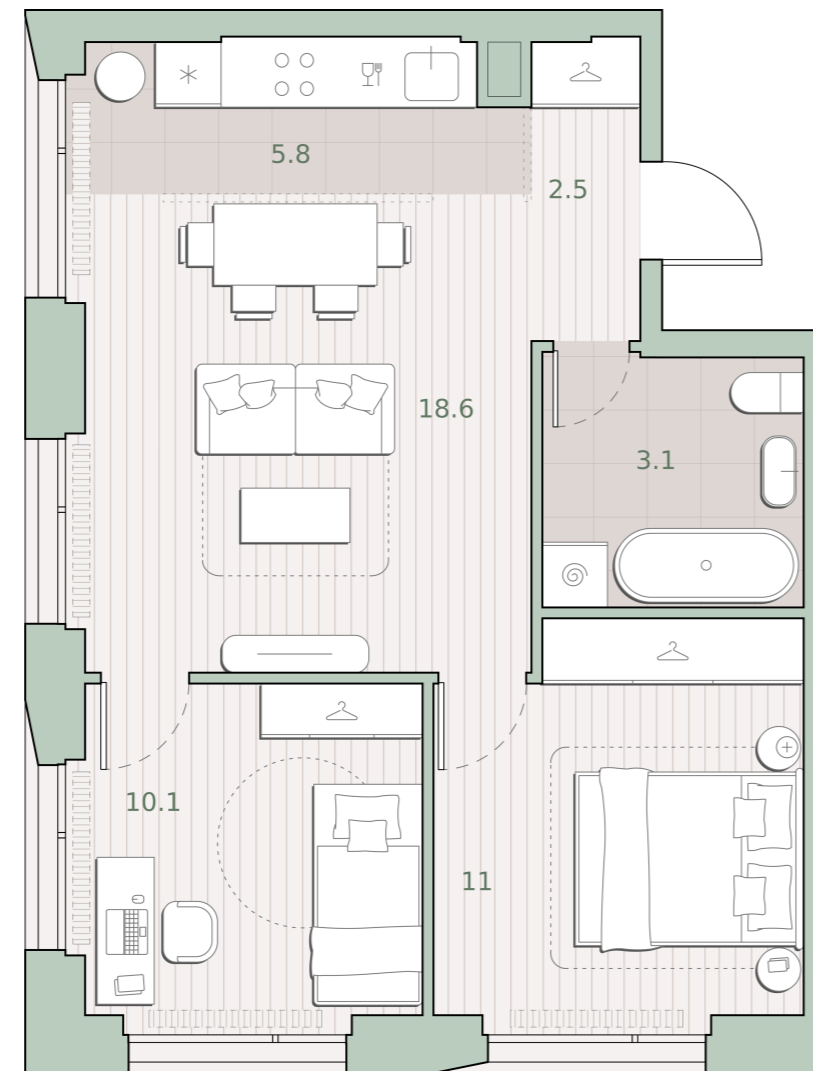

2-комнатная квартира, 55 м²

Среда на Лобачевского ■ Аминьевская 🚶 7 мин

19 505 200 ₹

354 016 за м²

Корпус	5.4
Этаж	20/27
Номер на этаже	4
Номер квартиры	454
Срок сдачи	2 квартал 2027
Отделка	Предчистовая
Высота потолков	2.92
Прописка	Москва

Предчистовая отделка

Кухня-ниша

Мастер-спальня

Несколько санузлов

На две стороны света

Внутрипольные конвекторы

Схема этажа

 Большая Очаковская улица