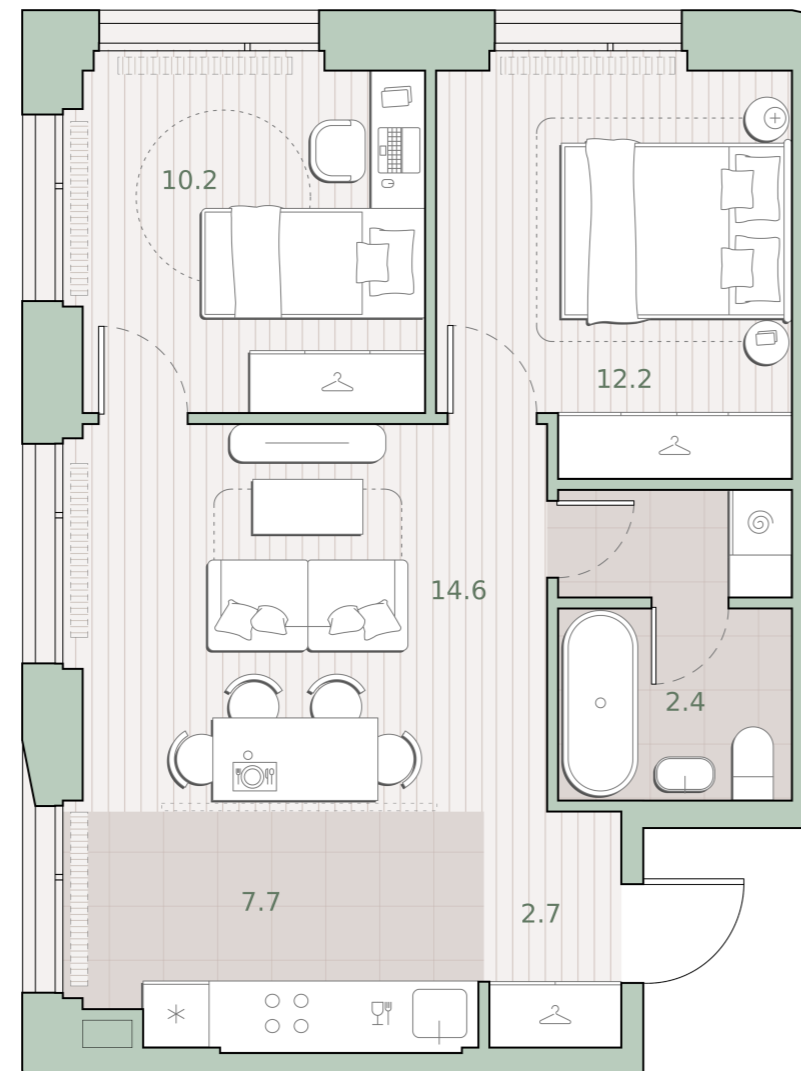

2-комнатная квартира, 53.9 м2

Среда на Лобачевского ■ Аминьевская 🚶 7 мин

18 015 320 ₹

334 236 за м²

Корпус	5.4
Этаж	20/27
Номер на этаже	5
Номер квартиры	455
Срок сдачи	2 квартал 2027
Отделка	Предчистовая
Высота потолков	2.92
Прописка	Москва

Предчистовая отделка

Кухня-ниша

На две стороны света

Внутрипольные конвекторы

Схема этажа

 Большая Очаковская улица

Школа

Благоустроенный
внутренний двор