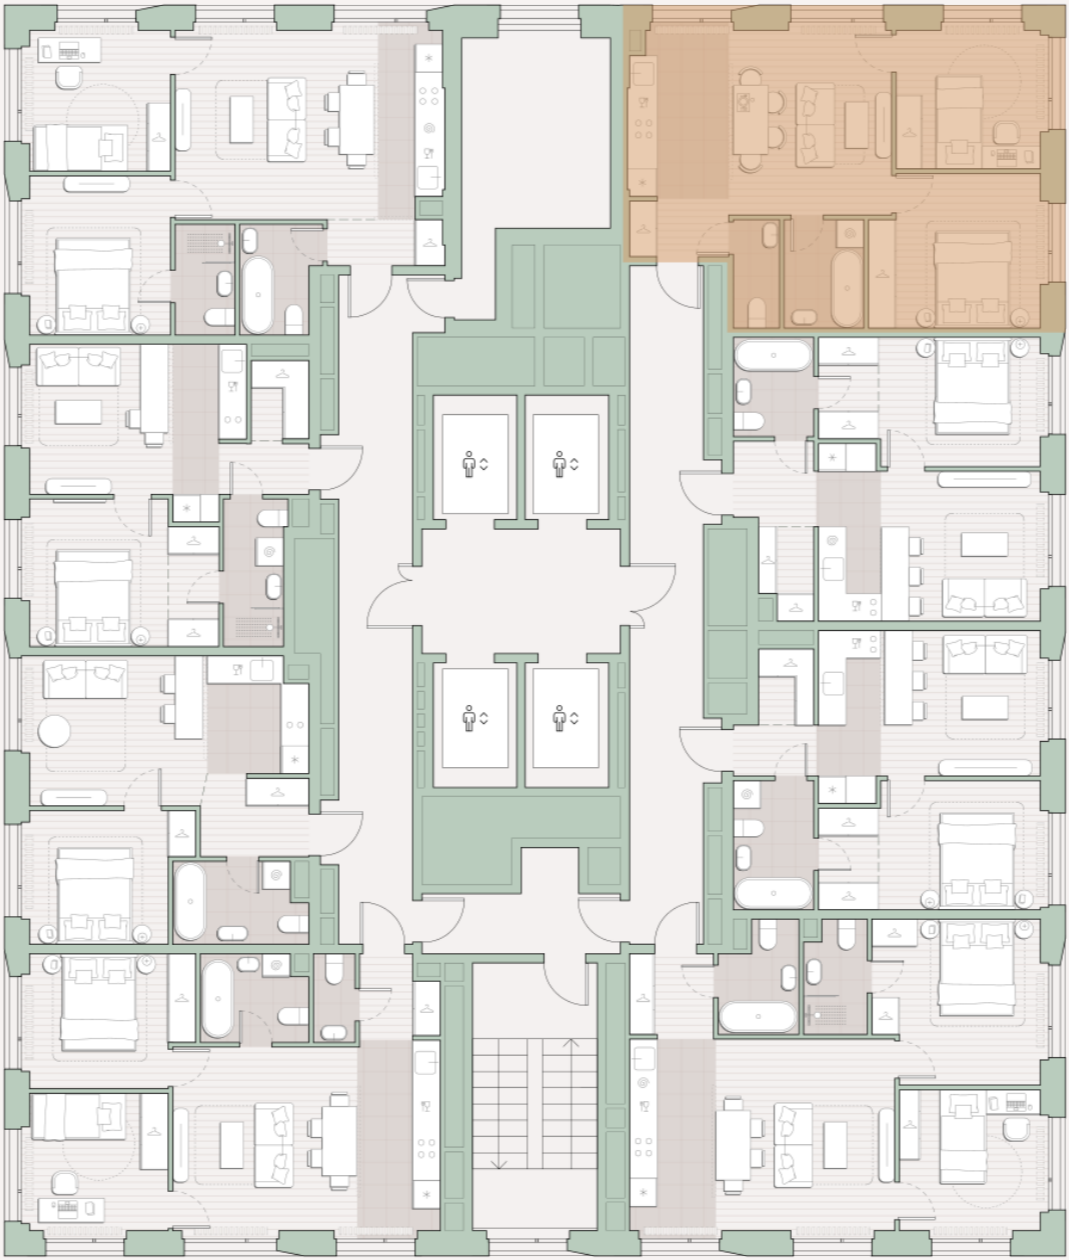

2-комнатная квартира, 53.9 м2

Среда на Лобачевского ■ Аминьевская 🚶 7 мин

18 015 320 ₹

334 236 за м²

Корпус	5.4
Этаж	20/27
Номер на этаже	5
Номер квартиры	455
Срок сдачи	2 квартал 2027
Отделка	Предчистовая
Высота потолков	2.92
Прописка	Москва

Предчистовая отделка

Кухня-ниша

На две стороны света

Внутрипольные конвекторы

Схема этажа

 Большая Очаковская улица

Школа

Благоустроенный
внутренний двор

Главный пешеходный бульвар

Среда на Лобачевского

Проект бизнес-класса строится на западе Москвы. Его визитная карточка – три одинаковые башни сложной формы, облицованные ригельным кирпичом аквамаринового цвета, что акцентно выделяет здания на фоне окружения. Продуманный современный экстерьер и функциональные планировки, приватные пространства и разнообразные досуговые зоны – все это «Среда на Лобачевского».