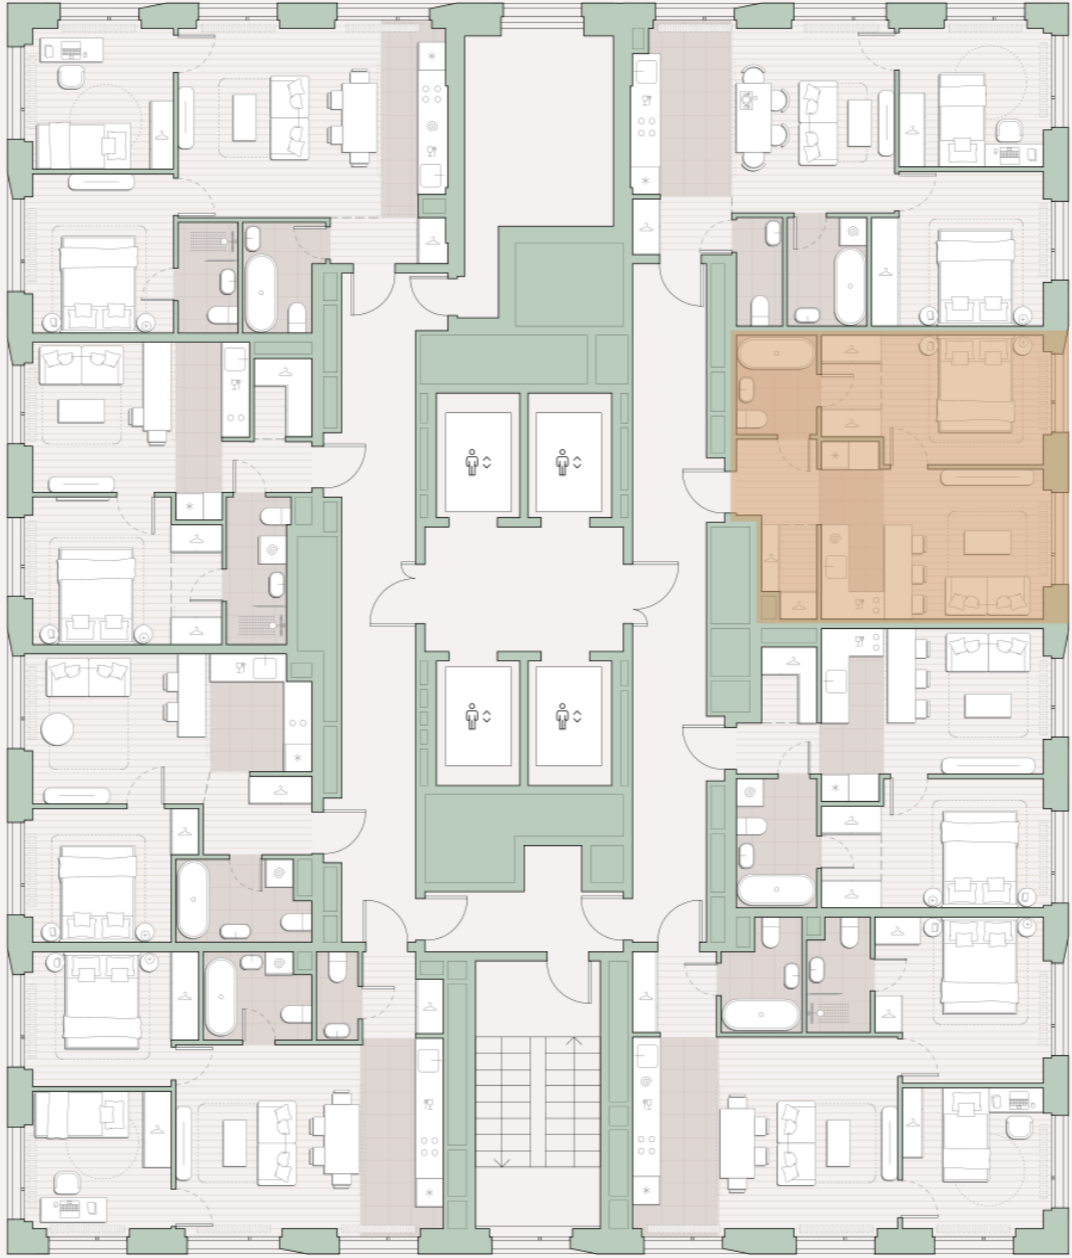

1-комнатная квартира, 39.2 м2

Среда на Лобачевского ■ Аминьевская  7 мин

17 986 920 ₺

458 850 за м²

Корпус	5.4
Этаж	19/27
Номер на этаже	6
Номер квартиры	448
Срок сдачи	2 квартал 2027
Отделка	Предчистовая
Высота потолков	2.92
Прописка	Москва

Предчистовая отделка

Кухня-ниша

Гардеробная

Мастер-спальня

Сквозной санузел

Внутрипольные конвекторы

Схема этажа

 Большая Очаковская улица

Школа

Благоустроенный
внутренний двор

Главный пешеходный бульвар

Среда на Лобачевского

Проект бизнес-класса строится на западе Москвы. Его визитная карточка – три одинаковые башни сложной формы, облицованные ригельным кирпичом аквамаринного цвета, что акцентно выделяет здания на фоне окружения. Продуманный современный экстерьер и функциональные планировки, приватные пространства и разнообразные досуговые зоны – все это «Среда на Лобачевского».