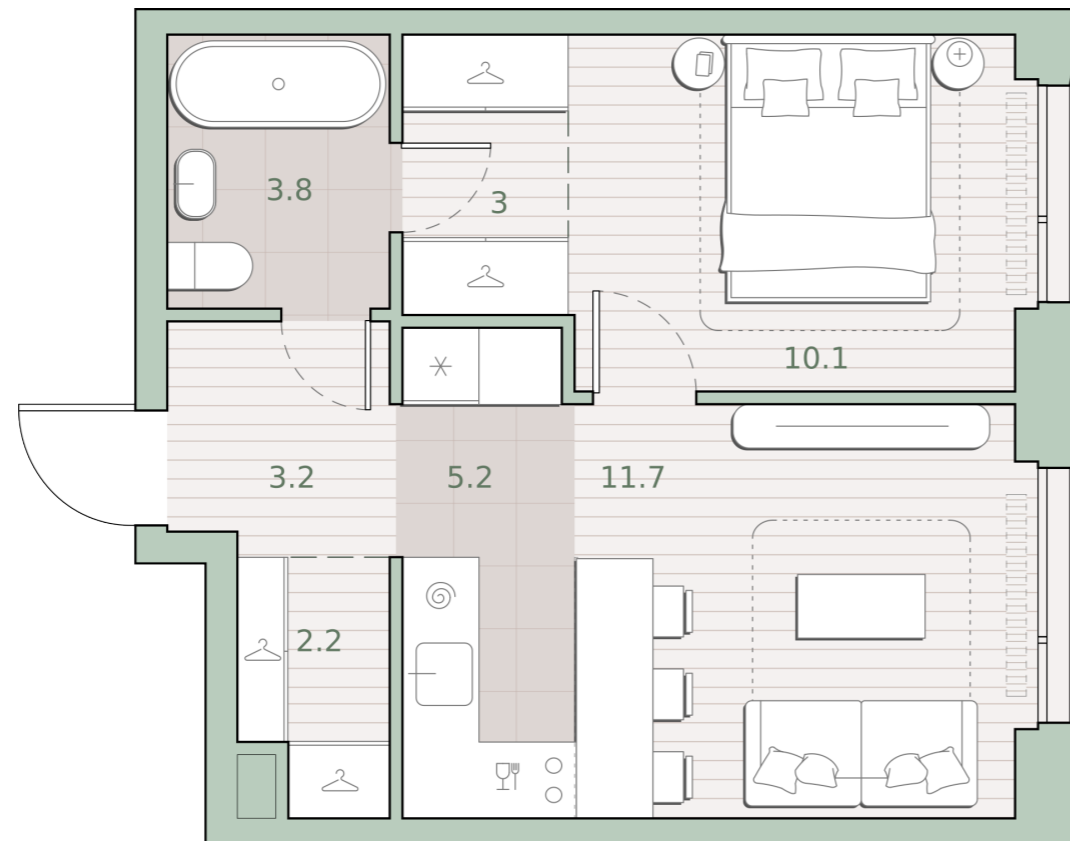

1-комнатная квартира, 39.2 м2

Среда на Лобачевского ■ Аминьевская  7 мин

17 986 920 ₺

458 850 за м²

Корпус	5.4
Этаж	19/27
Номер на этаже	6
Номер квартиры	448
Срок сдачи	2 квартал 2027
Отделка	Предчистовая
Высота потолков	2.92
Прописка	Москва

Предчистовая отделка

Кухня-ниша

Гардеробная

Мастер-спальня

Сквозной санузел

Внутрипольные конвекторы

Схема этажа

 Большая Очаковская улица