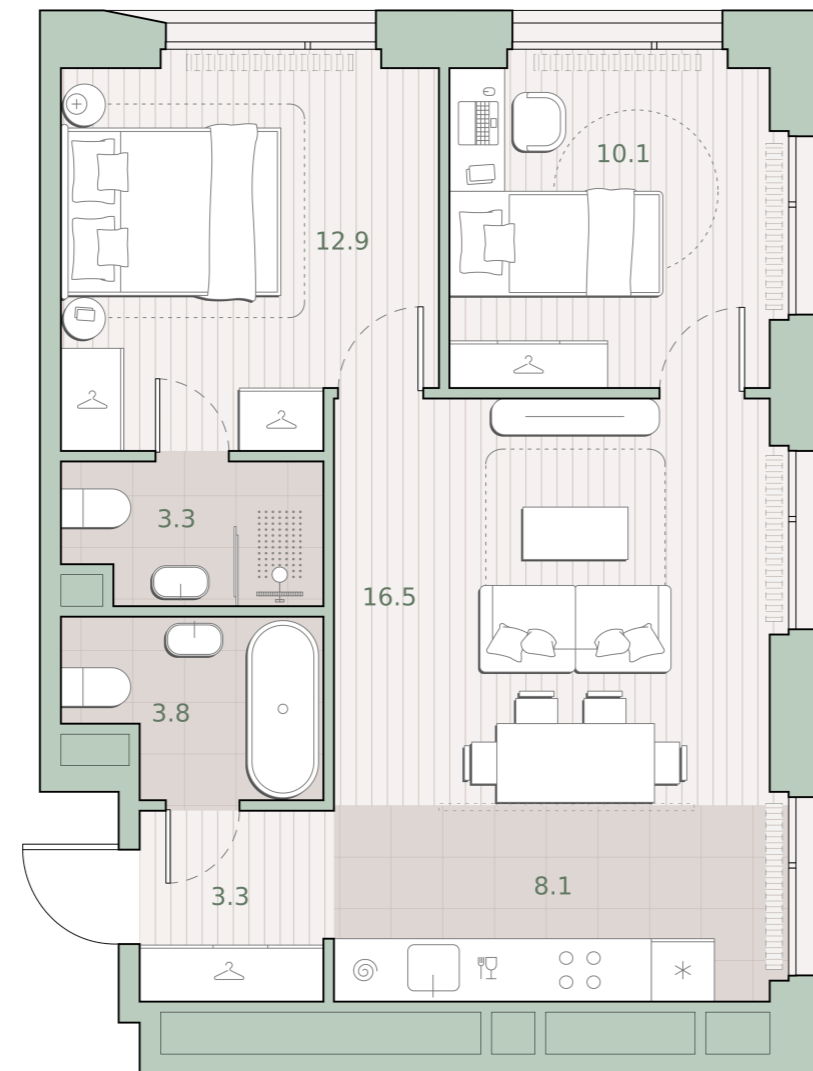

2-комнатная квартира, 58 м²

Среда на Лобачевского ■ Аминьевская  7 мин

21 599 199 ₺

372 400 за м²

Корпус	5.4
Этаж	19/27
Номер на этаже	8
Номер квартиры	450
Срок сдачи	2 квартал 2027
Отделка	Предчистовая
Высота потолков	2.92
Прописка	Москва

Предчистовая отделка

Кухня-ниша

Мастер-спальня

Несколько санузлов

На две стороны света

Внутрипольные конвекторы

Схема этажа

 Благоустроенный внутренний двор