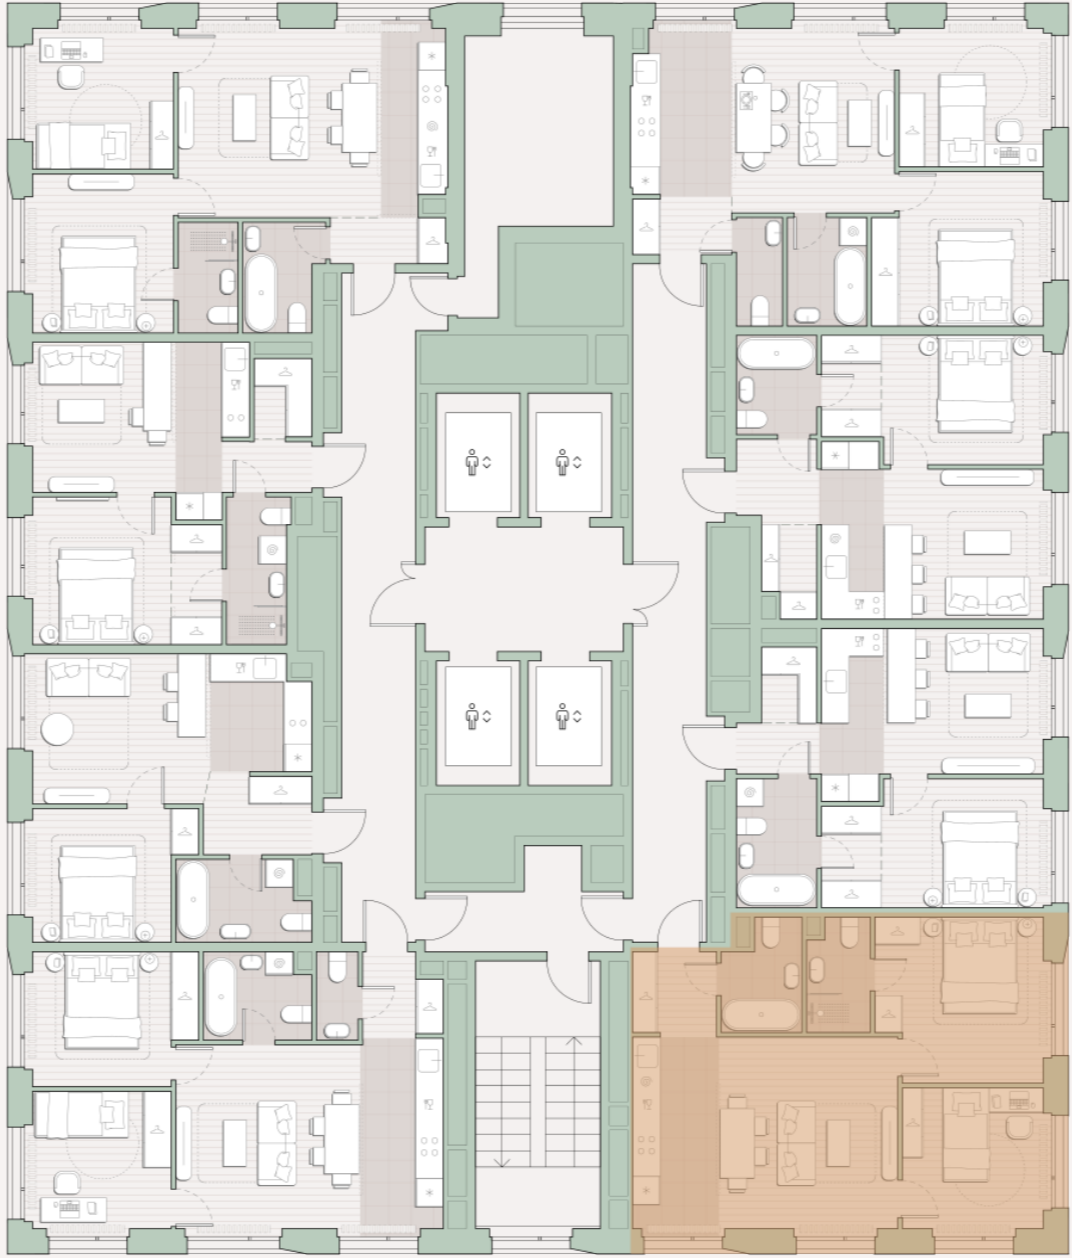

2-комнатная квартира, 58 м²

Среда на Лобачевского ■ Аминьевская  7 мин

20 917 120 ₺

360 640 за м²

Корпус	5.4
Этаж	19/27
Номер на этаже	8
Номер квартиры	450
Срок сдачи	2 квартал 2027
Отделка	Предчистовая
Высота потолков	2.92
Прописка	Москва

Предчистовая отделка

Кухня-ниша

Мастер-спальня

Несколько санузлов

На две стороны света

Внутрипольные конвекторы

Схема этажа

 Большая Очаковская улица

Школа

Благоустроенный
внутренний двор

Главный пешеходный бульвар

Среда на Лобачевского

Проект бизнес-класса строится на западе Москвы. Его визитная карточка – три одинаковые башни сложной формы, облицованные ригельным кирпичом аквамаринового цвета, что акцентно выделяет здания на фоне окружения. Продуманный современный экстерьер и функциональные планировки, приватные пространства и разнообразные досуговые зоны – все это «Среда на Лобачевского».