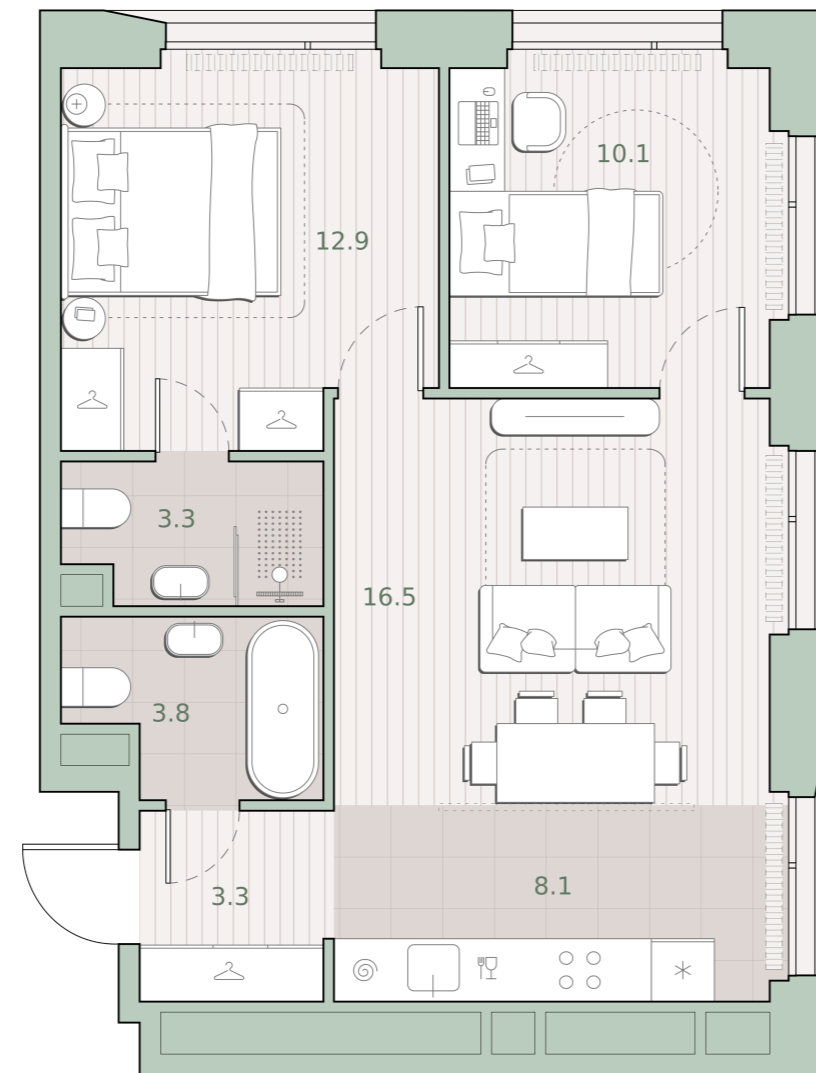

2-комнатная квартира, 58 м²

Среда на Лобачевского ■ Аминьевская  7 мин

20 917 120 ₺

360 640 за м²

Корпус	5.4
Этаж	19/27
Номер на этаже	8
Номер квартиры	450
Срок сдачи	2 квартал 2027
Отделка	Предчистовая
Высота потолков	2.92
Прописка	Москва

Предчистовая отделка

Кухня-ниша

Мастер-спальня

Несколько санузлов

На две стороны света

Внутрипольные конвекторы

Схема этажа

 Большая Очаковская улица