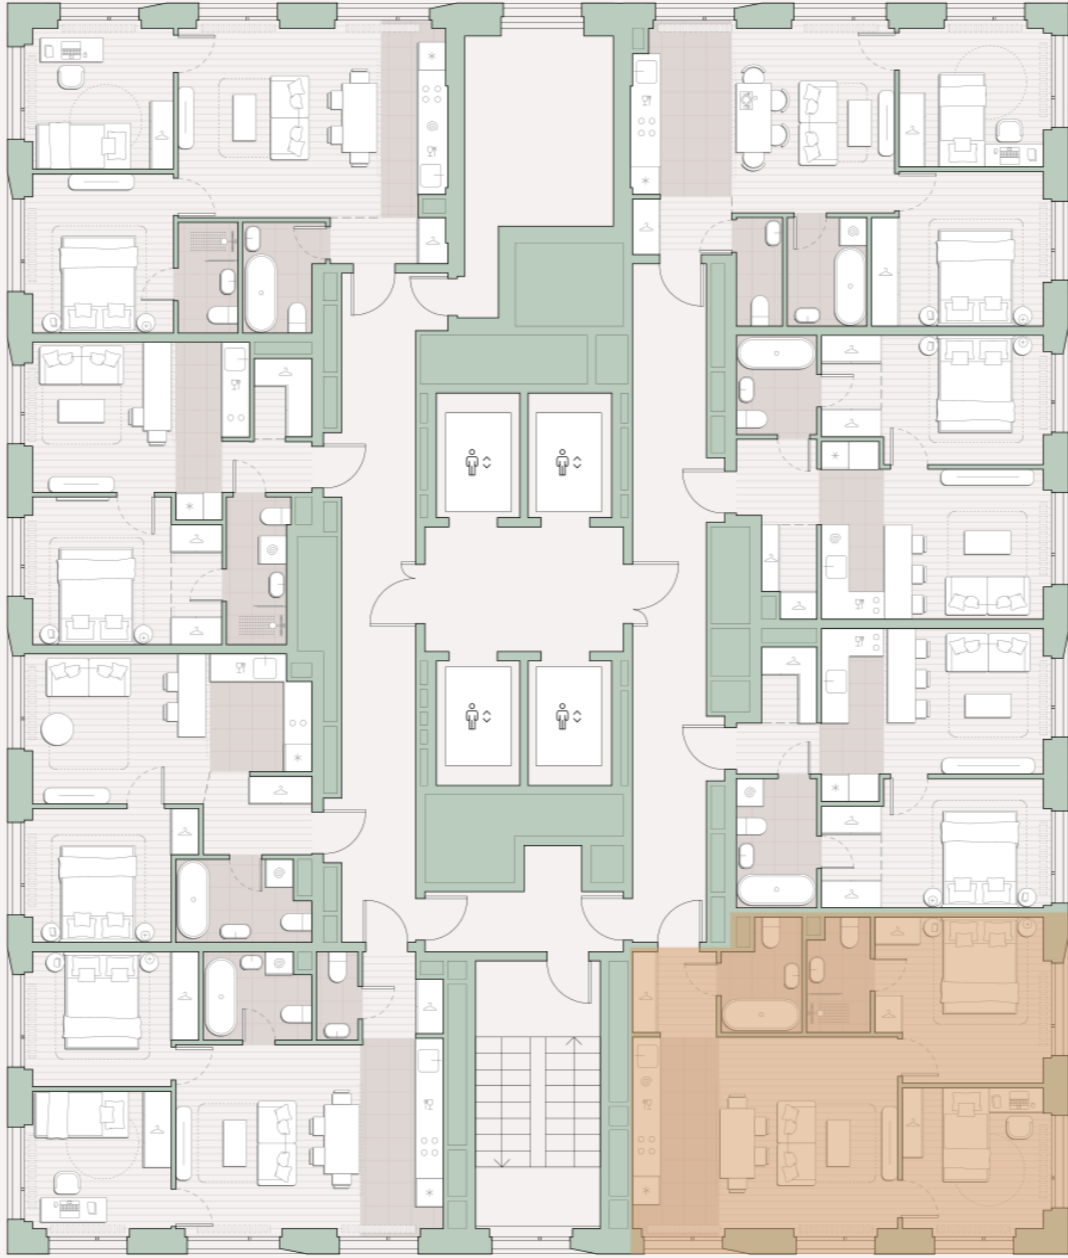

2-комнатная квартира, 58 м²

Среда на Лобачевского ■ Аминьевская  7 мин

21 599 199 ₺

372 400 за м²

Корпус	5.4
Этаж	19/27
Номер на этаже	8
Номер квартиры	450
Срок сдачи	2 квартал 2027
Отделка	Предчистовая
Высота потолков	2.92
Прописка	Москва

Предчистовая отделка

Кухня-ниша

Мастер-спальня

Несколько санузлов

На две стороны света

Внутрипольные конвекторы

Схема этажа

 Благоустроенный внутренний двор

Большая Очаковская
улица

Главный пешеходный
бульвар

 Школа

Среда на Лобачевского

Проект бизнес-класса строится на западе Москвы. Его визитная карточка – три одинаковые башни сложной формы, облицованные ригельным кирпичом аквамаринового цвета, что акцентно выделяет здания на фоне окружения. Продуманный современный экстерьер и функциональные планировки, приватные пространства и разнообразные досуговые зоны – все это «Среда на Лобачевского».