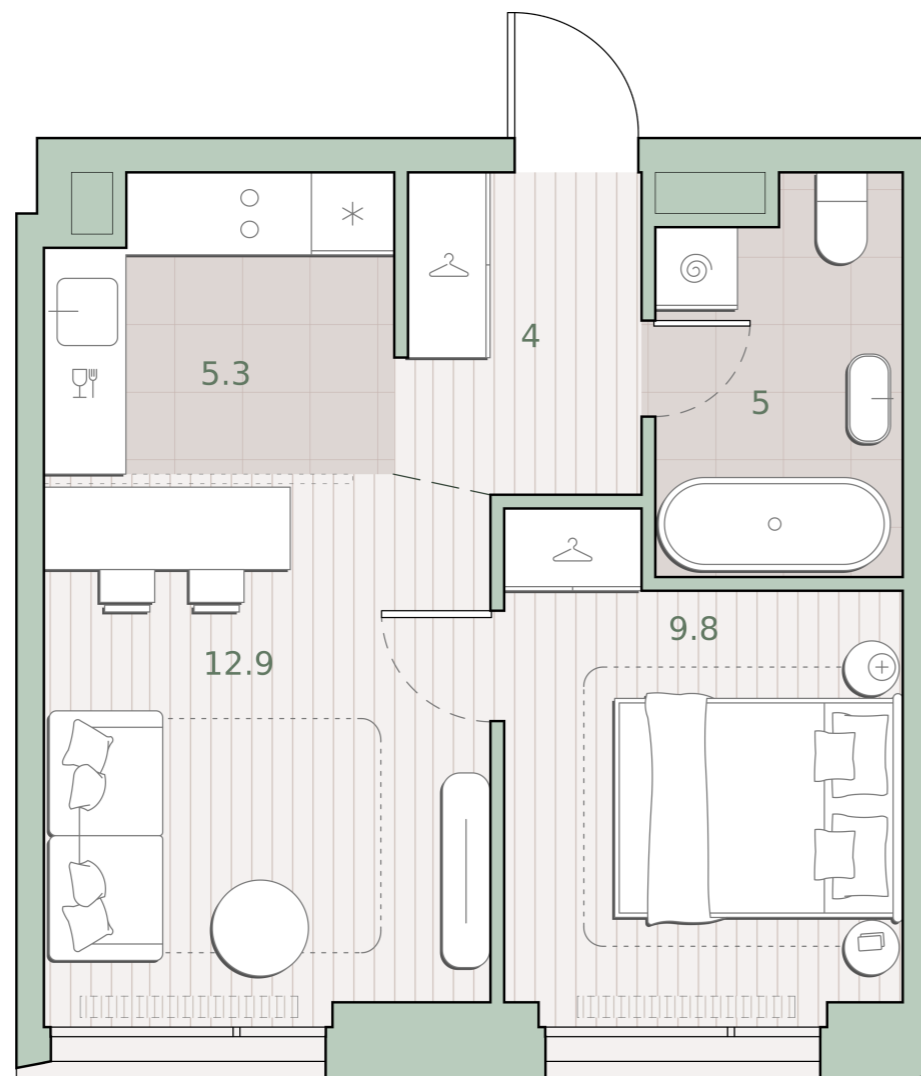

1-комнатная квартира, 37 м2

Среда на Лобачевского ■ Аминьевская  7 мин

16 183 059 ₺

437 380 за м²

Корпус	5.4
Этаж	20/27
Номер на этаже	2
Номер квартиры	452
Срок сдачи	2 квартал 2027
Отделка	Предчистовая
Высота потолков	2.92
Прописка	Москва

Предчистовая отделка

Кухня-ниша

Внутрипольные конвекторы

Схема этажа

 Благоустроенный внутренний двор

Большая Очаковская
улица

Главный пешеходный
бульвар

 Школа

Среда на Лобачевского

Проект бизнес-класса строится на западе Москвы. Его визитная карточка – три одинаковые башни сложной формы, облицованные ригельным кирпичом аквамаринного цвета, что акцентно выделяет здания на фоне окружения. Продуманный современный экстерьер и функциональные планировки, приватные пространства и разнообразные досуговые зоны – все это «Среда на Лобачевского».