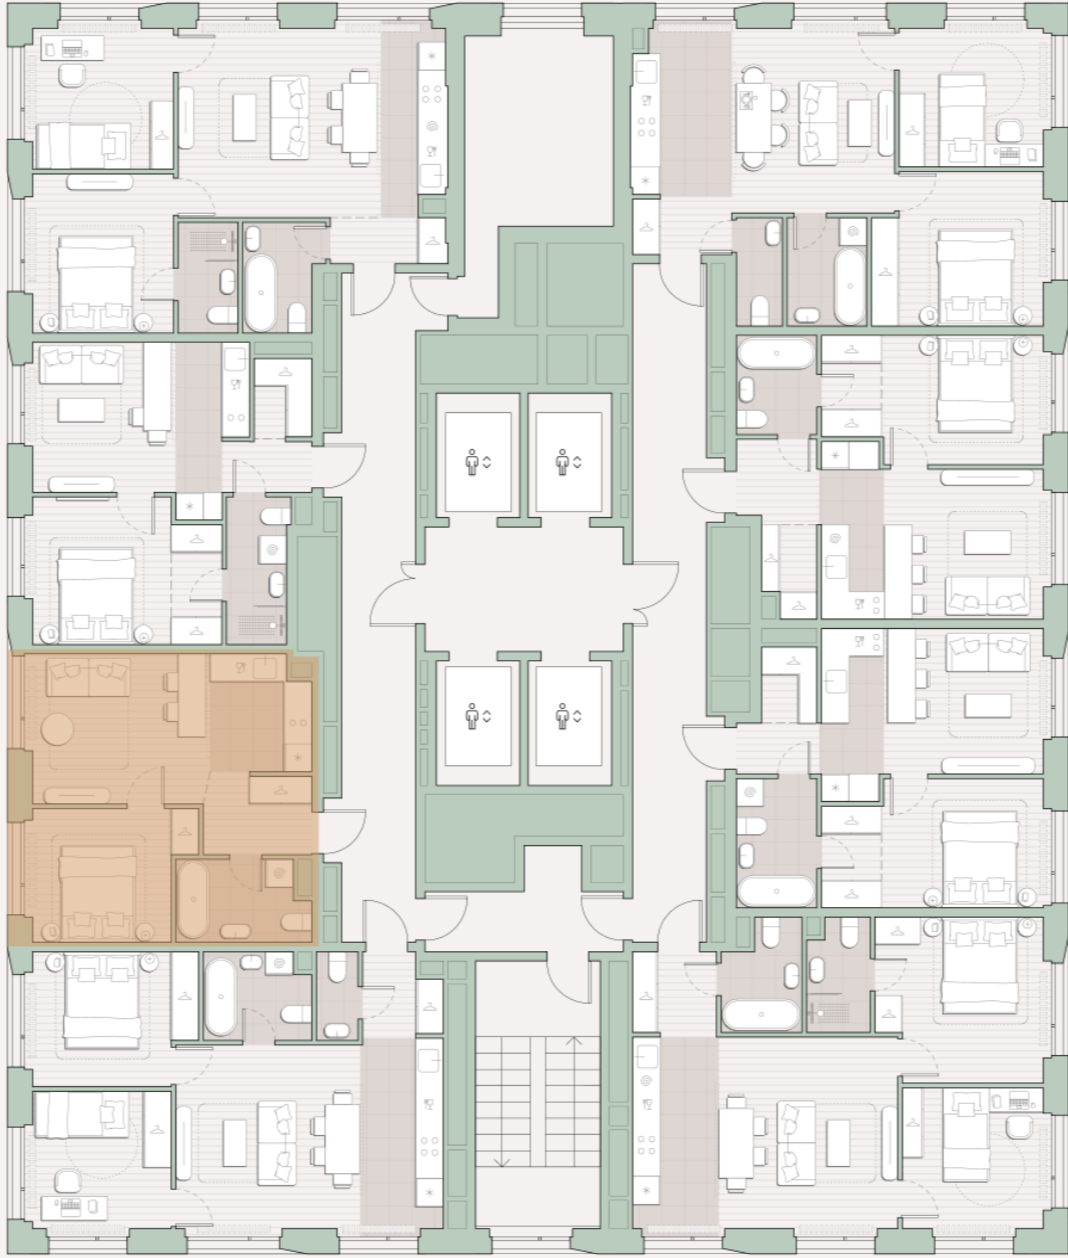

1-комнатная квартира, 37 м2

Среда на Лобачевского ■ Аминьевская  7 мин

16 183 059 ₺

437 380 за м²

Корпус	5.4
Этаж	20/27
Номер на этаже	2
Номер квартиры	452
Срок сдачи	2 квартал 2027
Отделка	Предчистовая
Высота потолков	2.92
Прописка	Москва

Предчистовая отделка

Кухня-ниша

Внутрипольные конвекторы

Схема этажа

 Благоустроенный внутренний двор

Большая Очаковская
улица

Главный пешеходный
бульвар

 Школа

Среда на Лобачевского

Проект бизнес-класса строится на западе Москвы. Его визитная карточка – три одинаковые башни сложной формы, облицованные ригельным кирпичом аквамаринного цвета, что акцентно выделяет здания на фоне окружения. Продуманный современный экстерьер и функциональные планировки, приватные пространства и разнообразные досуговые зоны – все это «Среда на Лобачевского».