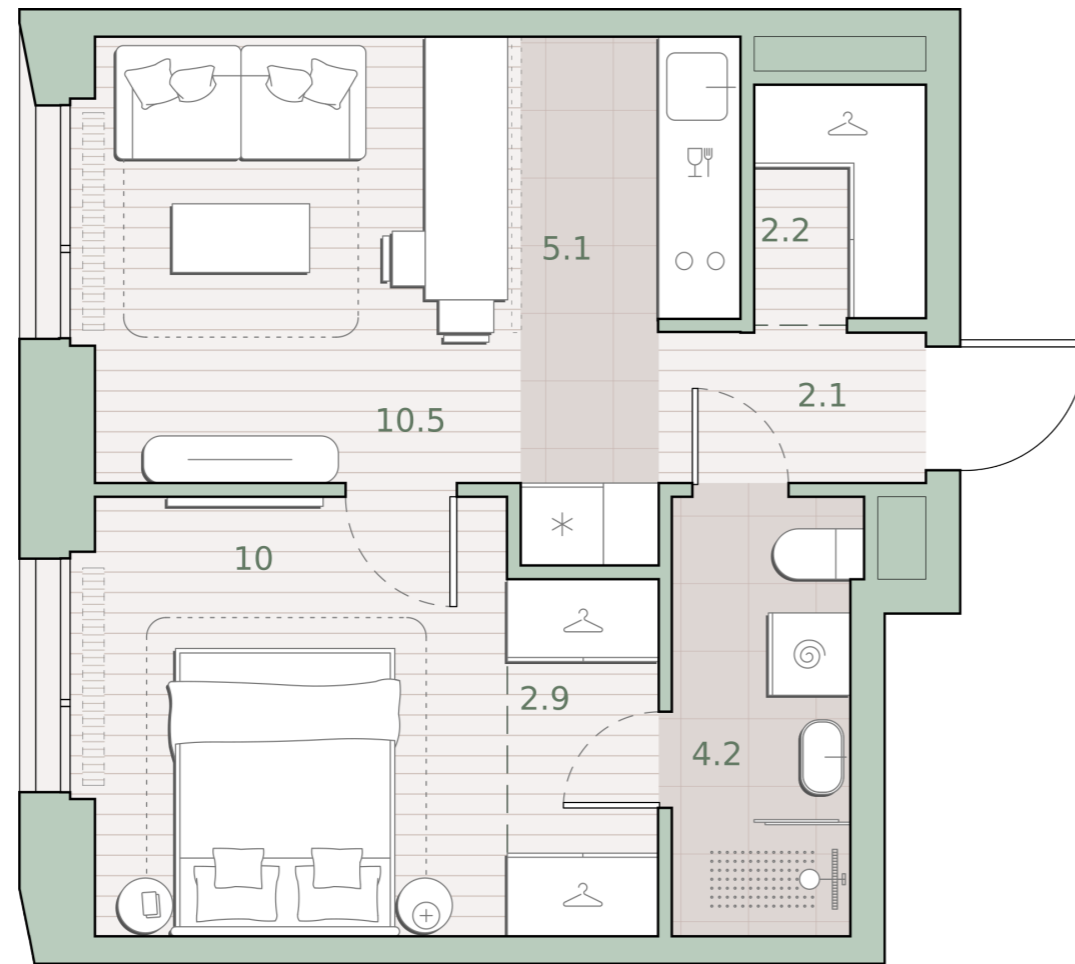

1-комнатная квартира, 37 м²

Среда на Лобачевского ■ Аминьевская  7 мин

15 772 064 ₺

426 272 за м²

Корпус	5.4
Этаж	20/27
Номер на этаже	3
Номер квартиры	453
Срок сдачи	2 квартал 2027
Отделка	Предчистовая
Высота потолков	2.92
Прописка	Москва

Предчистовая отделка

Кухня-ниша

Гардеробная

Мастер-спальня

Сквозной санузел

Внутрипольные конвекторы

Схема этажа

 Большая Очаковская улица