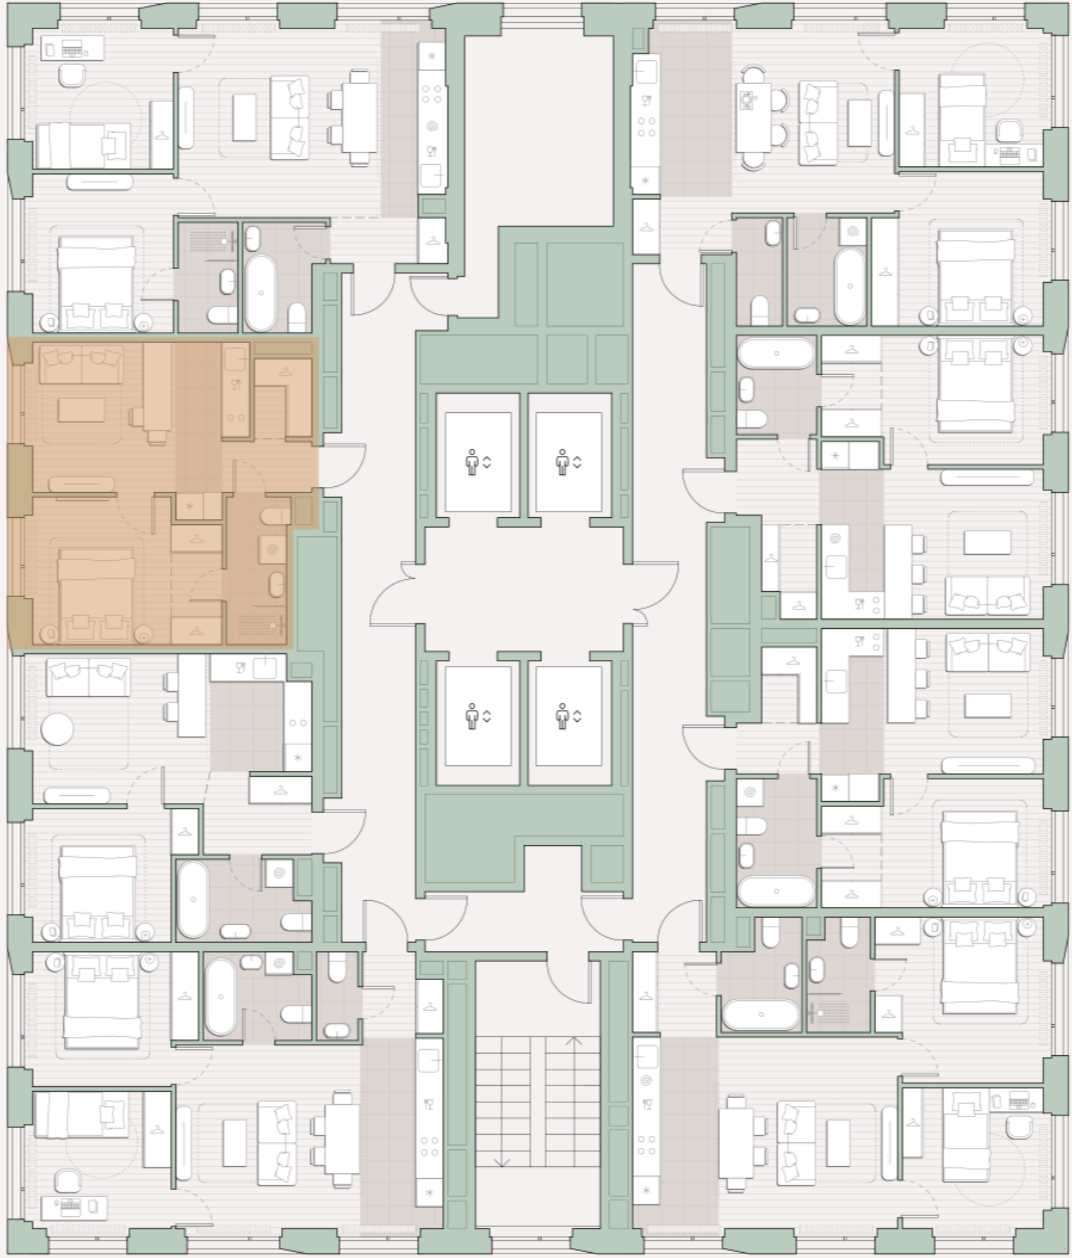

1-комнатная квартира, 37 м²

Среда на Лобачевского ■ Аминьевская  7 мин

15 772 064 ₺

426 272 за м²

Корпус	5.4
Этаж	20/27
Номер на этаже	3
Номер квартиры	453
Срок сдачи	2 квартал 2027
Отделка	Предчистовая
Высота потолков	2.92
Прописка	Москва

Предчистовая отделка

Кухня-ниша

Гардеробная

Мастер-спальня

Сквозной санузел

Внутрипольные конвекторы

Схема этажа

 Большая Очаковская улица

Школа

Благоустроенный
внутренний двор

Главный пешеходный бульвар

Среда на Лобачевского

Проект бизнес-класса строится на западе Москвы. Его визитная карточка – три одинаковые башни сложной формы, облицованные ригельным кирпичом аквамаринового цвета, что акцентно выделяет здания на фоне окружения. Продуманный современный экстерьер и функциональные планировки, приватные пространства и разнообразные досуговые зоны – все это «Среда на Лобачевского».