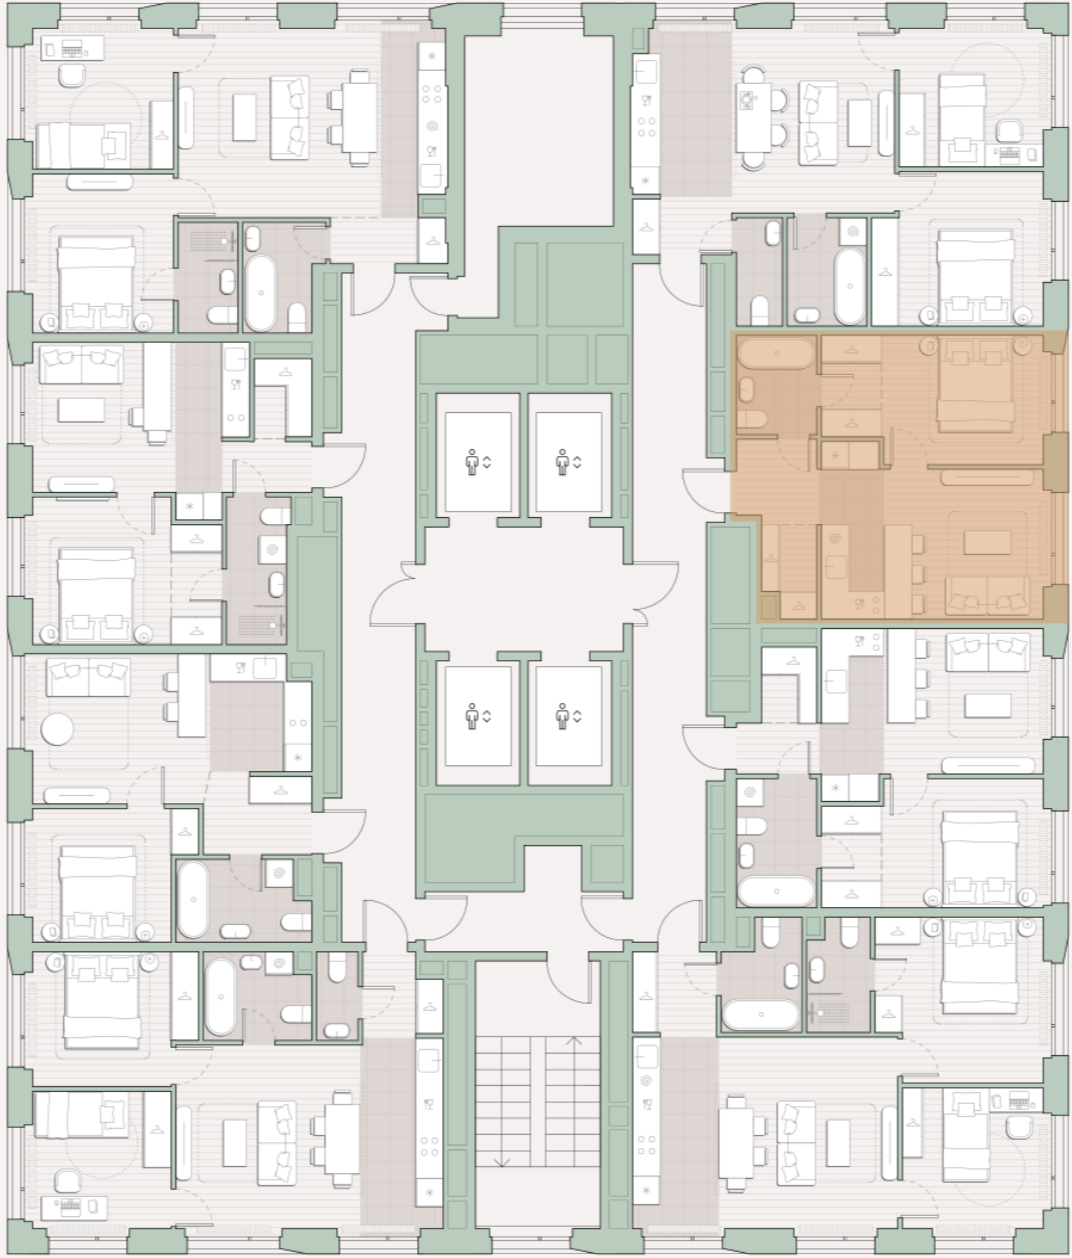

1-комнатная квартира, 39.2 м²

Среда на Лобачевского ■ Аминьевская  7 мин

15 410 304 ₺

393 120 за м²

Корпус	5.4
Этаж	20/27
Номер на этаже	6
Номер квартиры	456
Срок сдачи	2 квартал 2027
Отделка	Предчистовая
Высота потолков	2.92
Прописка	Москва

Предчистовая отделка

Кухня-ниша

Гардеробная

Мастер-спальня

Сквозной санузел

Внутрипольные конвекторы

Схема этажа

 Большая Очаковская улица

Школа

Благоустроенный
внутренний двор

Главный пешеходный бульвар

Среда на Лобачевского

Проект бизнес-класса строится на западе Москвы. Его визитная карточка – три одинаковые башни сложной формы, облицованные ригельным кирпичом аквамаринного цвета, что акцентно выделяет здания на фоне окружения. Продуманный современный экстерьер и функциональные планировки, приватные пространства и разнообразные досуговые зоны – все это «Среда на Лобачевского».