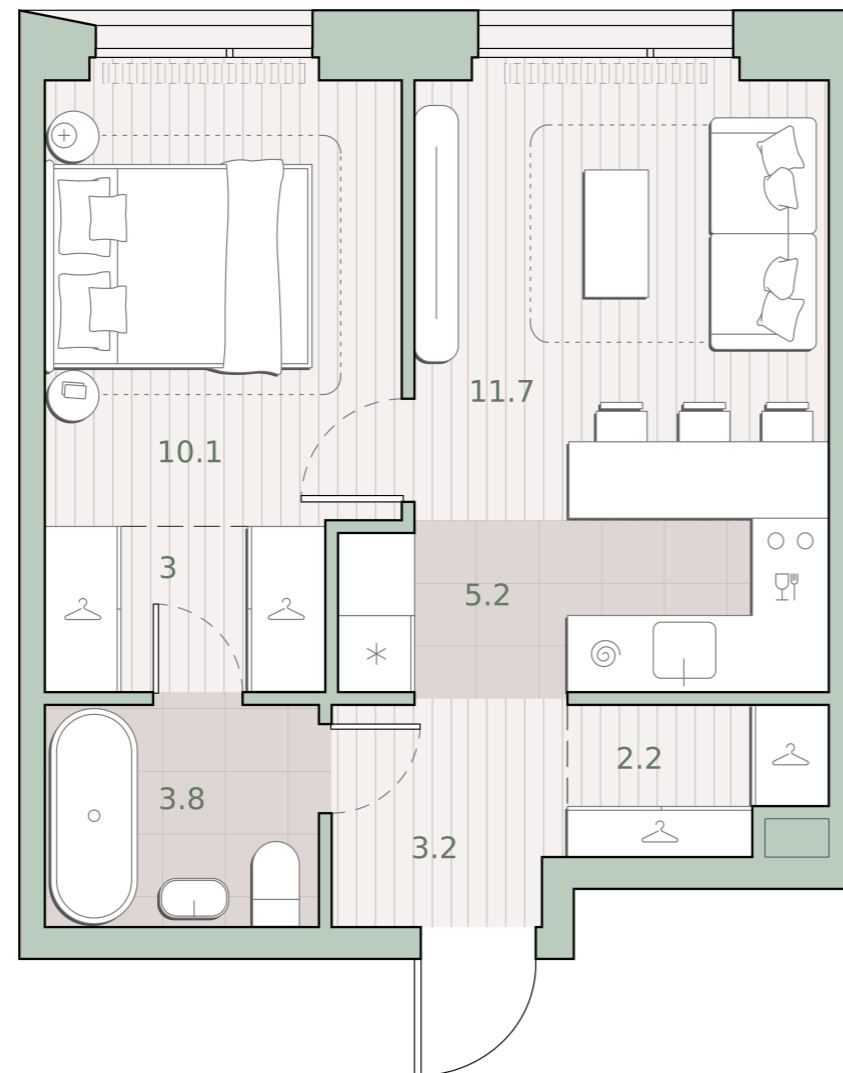

1-комнатная квартира, 39.2 м²

Среда на Лобачевского ■ Аминьевская  7 мин

15 410 304 ₺

393 120 за м²

Корпус	5.4
Этаж	20/27
Номер на этаже	6
Номер квартиры	456
Срок сдачи	2 квартал 2027
Отделка	Предчистовая
Высота потолков	2.92
Прописка	Москва

Предчистовая отделка

Кухня-ниша

Гардеробная

Мастер-спальня

Сквозной санузел

Внутрипольные конвекторы

Схема этажа

 Большая Очаковская улица