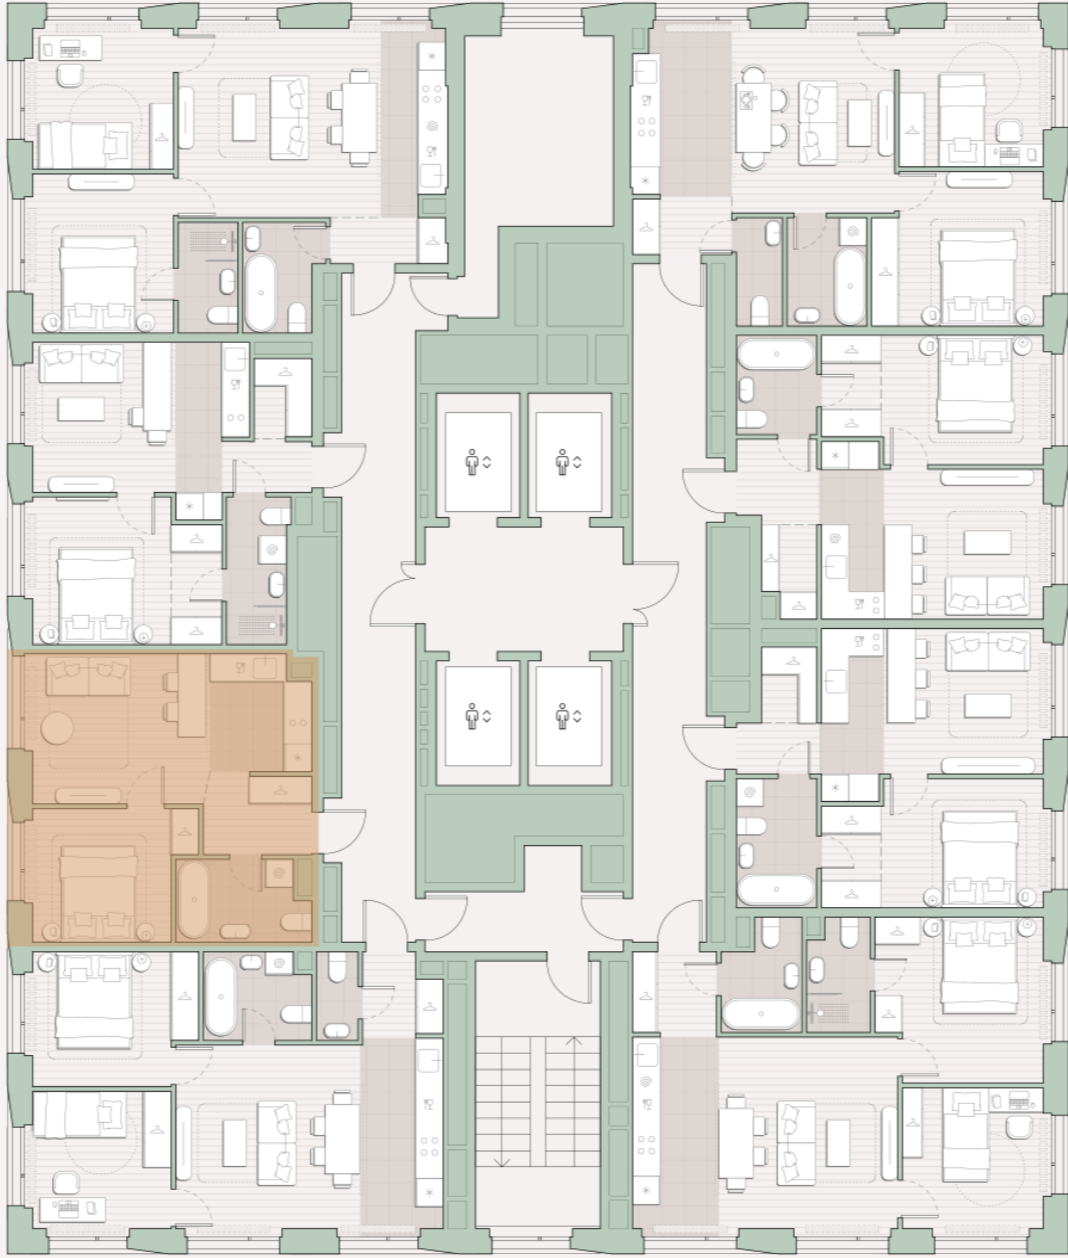

1-комнатная квартира, 37 м2

Среда на Лобачевского ■ Аминьевская  7 мин

16 281 479 ₽

440 040 за м²

Корпус	5.4
Этаж	22/27
Номер на этаже	2
Номер квартиры	468
Срок сдачи	2 квартал 2027
Отделка	Предчистовая
Высота потолков	2.92
Прописка	Москва

Предчистовая отделка

Кухня-ниша

Внутрипольные конвекторы

Схема этажа

 Благоустроенный внутренний двор

Большая Очаковская
улица

Главный пешеходный
бульвар

 Школа

Среда на Лобачевского

Проект бизнес-класса строится на западе Москвы. Его визитная карточка – три одинаковые башни сложной формы, облицованные ригельным кирпичом аквамаринового цвета, что акцентно выделяет здания на фоне окружения. Продуманный современный экстерьер и функциональные планировки, приватные пространства и разнообразные досуговые зоны – все это «Среда на Лобачевского».