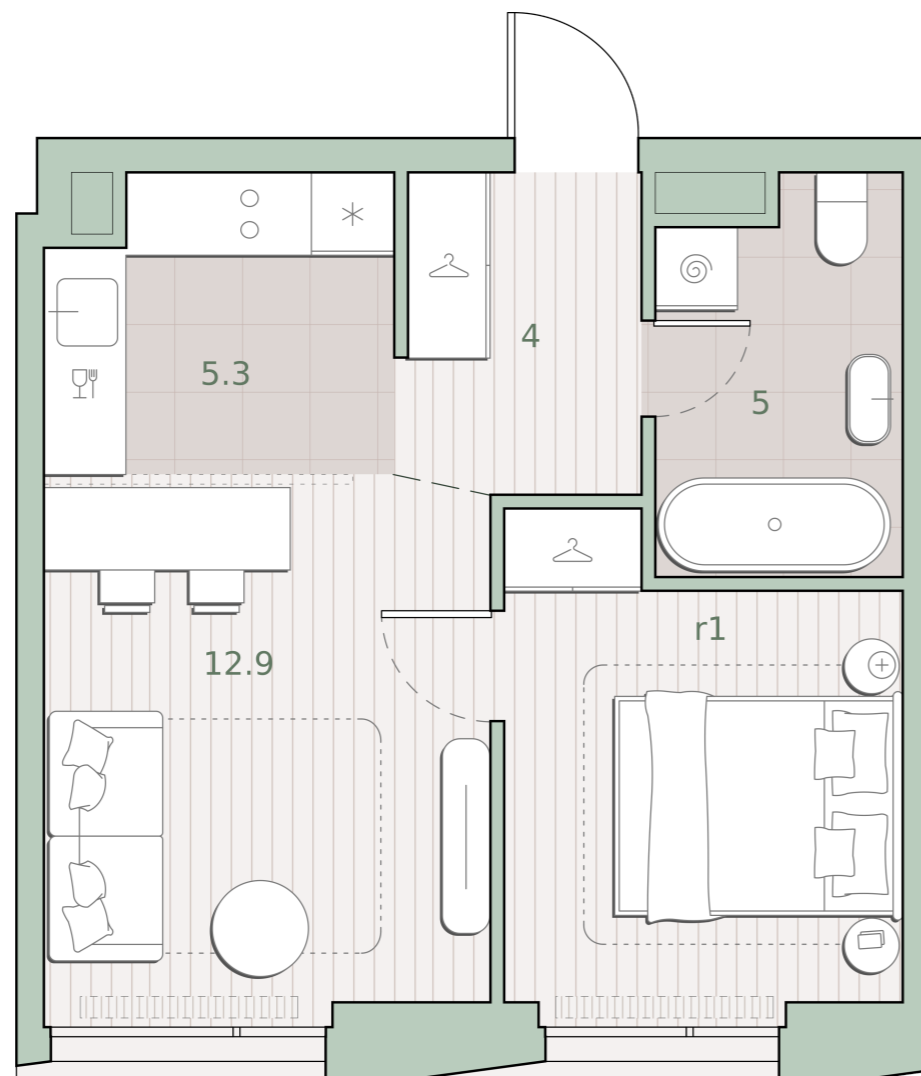

1-комнатная квартира, 37 м2

Среда на Лобачевского ■ Аминьевская  7 мин

16 281 479 ₽

440 040 за м²

Корпус	5.4
Этаж	22/27
Номер на этаже	2
Номер квартиры	468
Срок сдачи	2 квартал 2027
Отделка	Предчистовая
Высота потолков	2.92
Прописка	Москва

Предчистовая отделка

Кухня-ниша

Внутрипольные конвекторы

Схема этажа

 Благоустроенный внутренний двор

Большая Очаковская
улица

Главный пешеходный
бульвар

 Школа

Среда на Лобачевского

Проект бизнес-класса строится на западе Москвы. Его визитная карточка – три одинаковые башни сложной формы, облицованные ригельным кирпичом аквамаринового цвета, что акцентно выделяет здания на фоне окружения. Продуманный современный экстерьер и функциональные планировки, приватные пространства и разнообразные досуговые зоны – все это «Среда на Лобачевского».