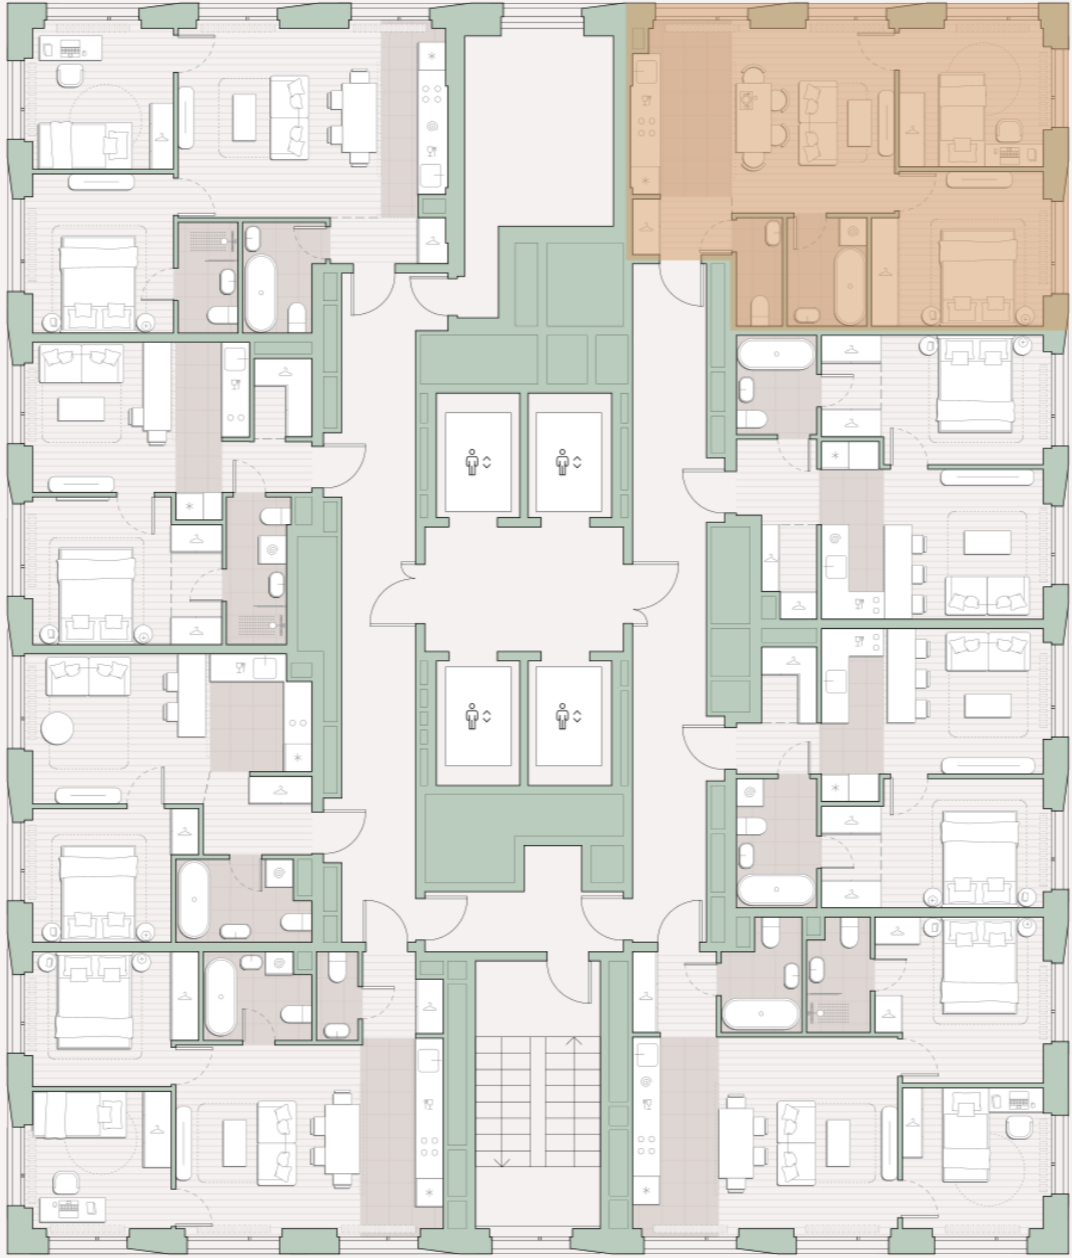

2-комнатная квартира, 53.9 м2

Среда на Лобачевского ■ Аминьевская 🚶 7 мин

18 977 543 ₹

351 970 за м²

Корпус	5.4
Этаж	22/27
Номер на этаже	5
Номер квартиры	471
Срок сдачи	2 квартал 2027
Отделка	Предчистовая
Высота потолков	2.92
Прописка	Москва

Предчистовая отделка

Кухня-ниша

На две стороны света

Внутрипольные конвекторы

Схема этажа

 Большая Очаковская улица

Школа

Благоустроенный
внутренний двор

Главный пешеходный бульвар

Среда на Лобачевского

Проект бизнес-класса строится на западе Москвы. Его визитная карточка – три одинаковые башни сложной формы, облицованные ригельным кирпичом аквамаринного цвета, что акцентно выделяет здания на фоне окружения. Продуманный современный экстерьер и функциональные планировки, приватные пространства и разнообразные досуговые зоны – все это «Среда на Лобачевского».