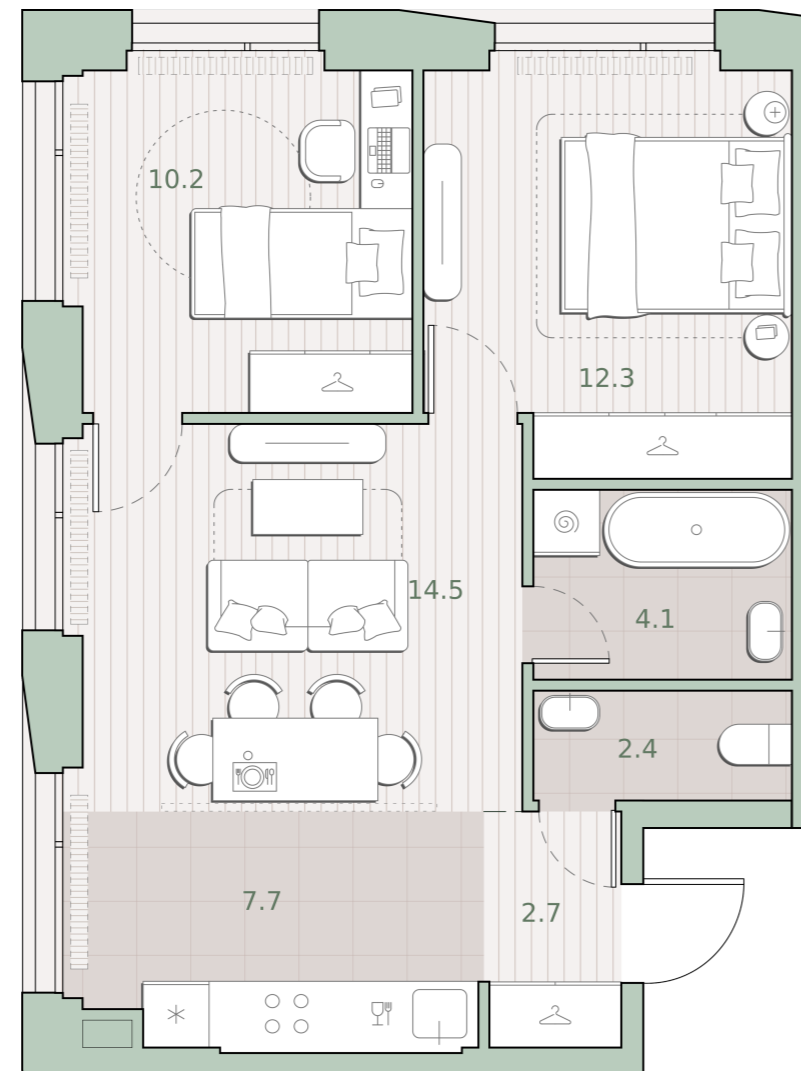

2-комнатная квартира, 53.9 м2

Среда на Лобачевского ■ Аминьевская 🚶 7 мин

18 977 543 ₹

351 970 за м²

Корпус	5.4
Этаж	22/27
Номер на этаже	5
Номер квартиры	471
Срок сдачи	2 квартал 2027
Отделка	Предчистовая
Высота потолков	2.92
Прописка	Москва

Предчистовая отделка

Кухня-ниша

На две стороны света

Внутрипольные конвекторы

Схема этажа

 Большая Очаковская улица

Школа

Благоустроенный
внутренний двор