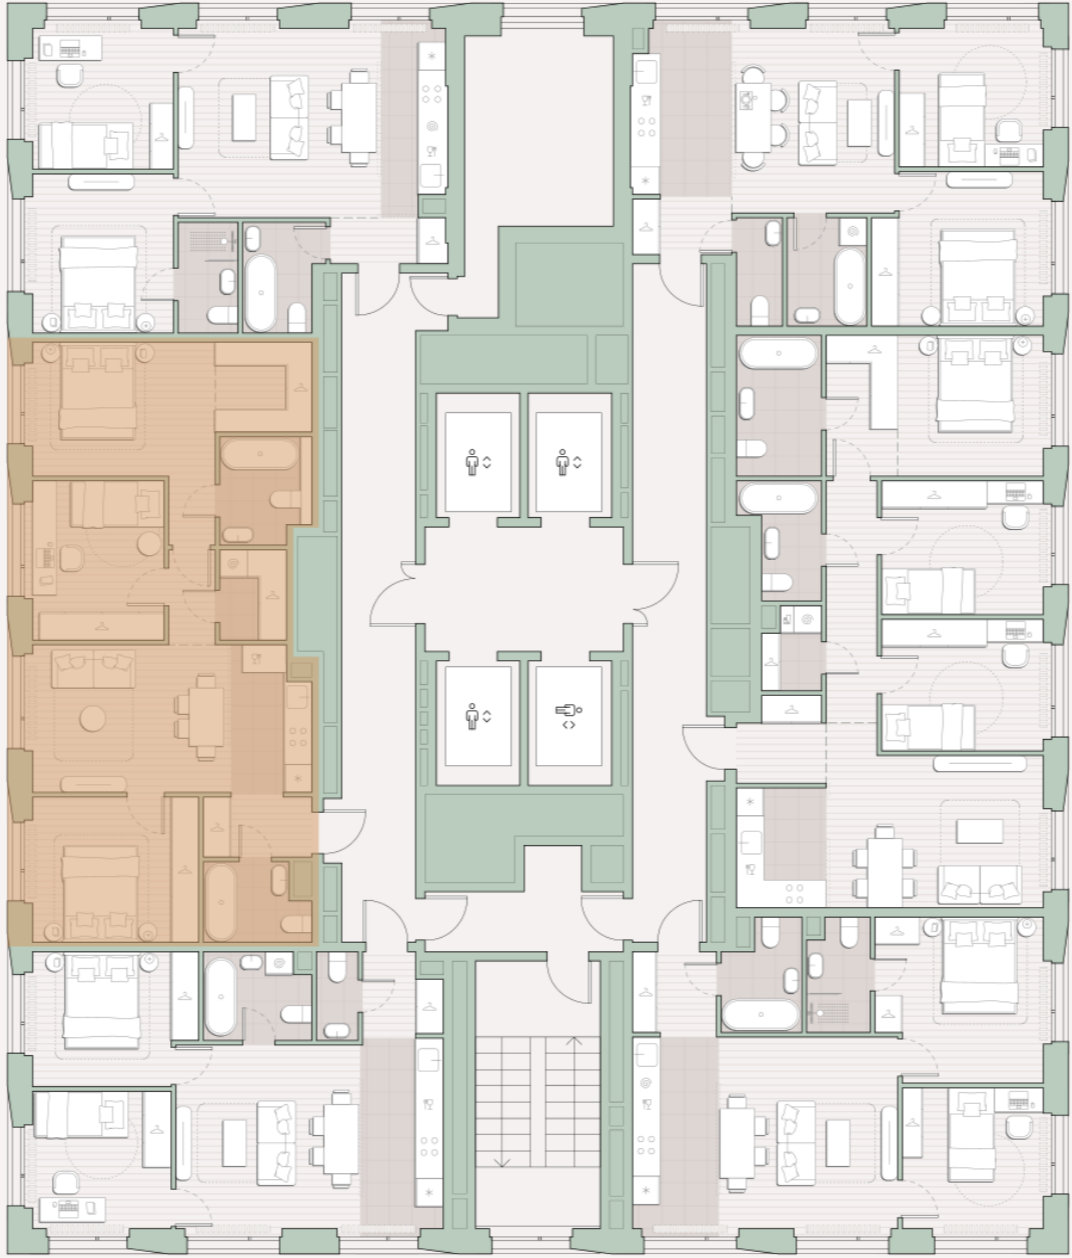

3-комнатная квартира, 74.9 м²

Среда на Лобачевского ■ Аминьевская  7 мин

27 743 334 ₽

370 405 за м²

Корпус	5.4
Этаж	24/27
Номер на этаже	2
Номер квартиры	484
Срок сдачи	2 квартал 2027
Отделка	Предчистовая
Высота потолков	2.92
Прописка	Москва

Предчистовая отделка

Кухня-ниша

Гардеробная

Мастер-спальня

Постирочная

Несколько санузлов

Внутрипольные конвекторы

Схема этажа

 Благоустроенный внутренний двор

Большая Очаковская
улица

Главный пешеходный
бульвар

 Школа

Среда на Лобачевского

Проект бизнес-класса строится на западе Москвы. Его визитная карточка – три одинаковые башни сложной формы, облицованные ригельным кирпичом аквамаринового цвета, что акцентно выделяет здания на фоне окружения. Продуманный современный экстерьер и функциональные планировки, приватные пространства и разнообразные досуговые зоны – все это «Среда на Лобачевского».