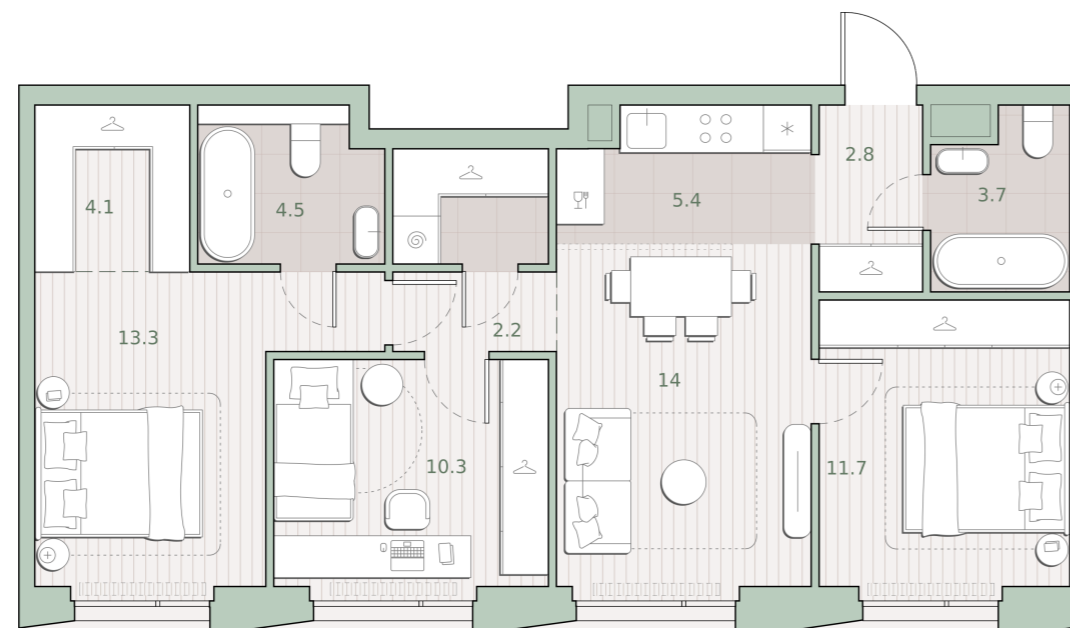

3-комнатная квартира, 74.9 м²

Среда на Лобачевского ■ Аминьевская  7 мин

27 743 334 ₽

370 405 за м²

Корпус	5.4
Этаж	24/27
Номер на этаже	2
Номер квартиры	484
Срок сдачи	2 квартал 2027
Отделка	Предчистовая
Высота потолков	2.92
Прописка	Москва

Предчистовая отделка

Кухня-ниша

Гардеробная

Мастер-спальня

Постирочная

Несколько санузлов

Внутрипольные конвекторы

Схема этажа