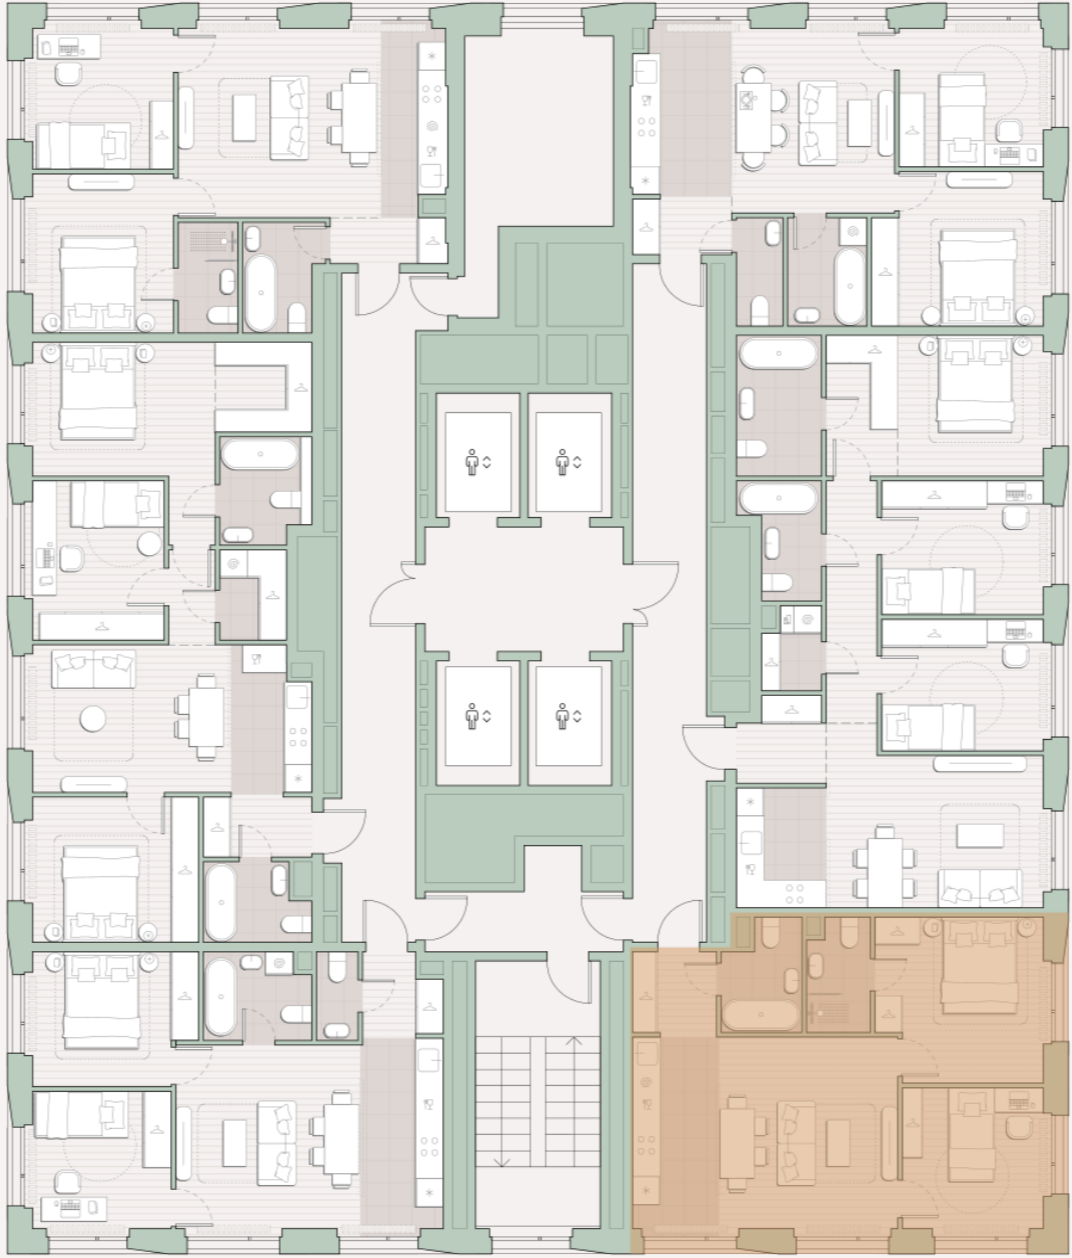

2-комнатная квартира, 58.1 м²

Среда на Лобачевского ■ Аминьевская  7 мин

21 934 492 ₺

377 530 за м²

Корпус	5.4
Этаж	25/27
Номер на этаже	6
Номер квартиры	494
Срок сдачи	2 квартал 2027
Отделка	Предчистовая
Высота потолков	2.92
Прописка	Москва

Предчистовая отделка

Кухня-ниша

Мастер-спальня

Несколько санузлов

На две стороны света

Внутрипольные конвекторы

Схема этажа

 Благоустроенный внутренний двор

Большая Очаковская
улица

Главный пешеходный
бульвар

 Школа

Среда на Лобачевского

Проект бизнес-класса строится на западе Москвы. Его визитная карточка – три одинаковые башни сложной формы, облицованные ригельным кирпичом аквамаринового цвета, что акцентно выделяет здания на фоне окружения. Продуманный современный экстерьер и функциональные планировки, приватные пространства и разнообразные досуговые зоны – все это «Среда на Лобачевского».