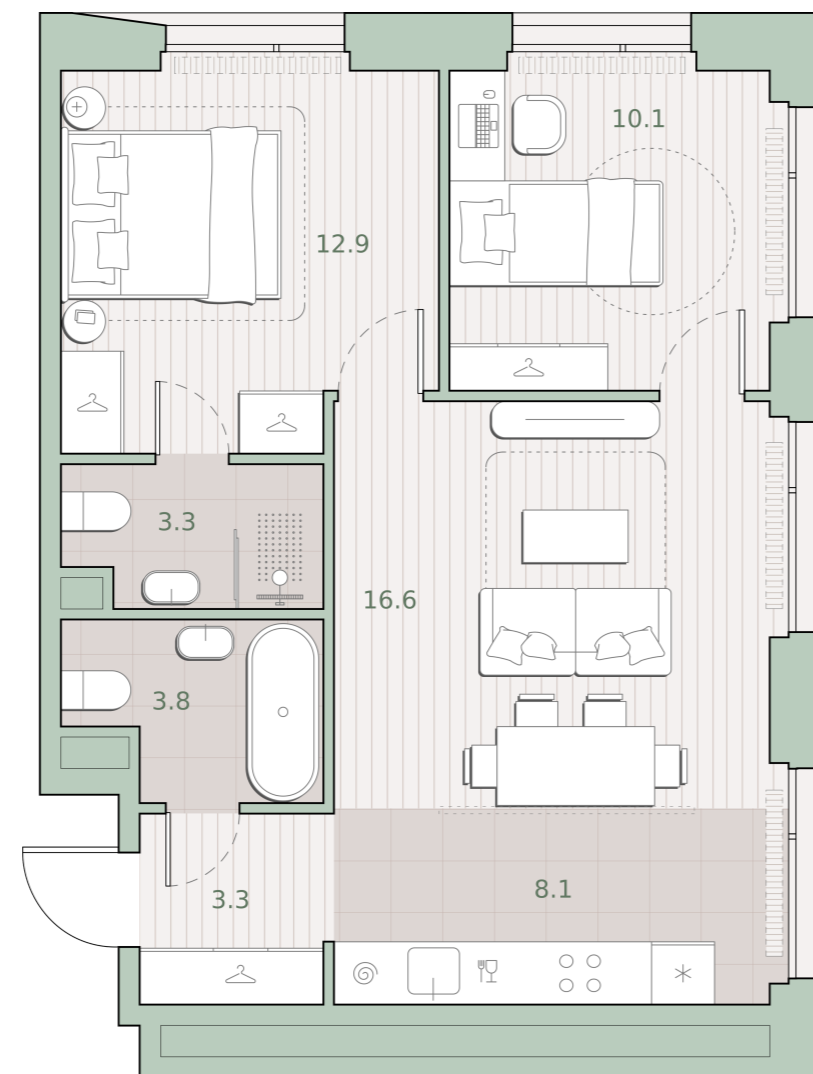

2-комнатная квартира, 58.1 м²

Среда на Лобачевского ■ Аминьевская  7 мин

21 934 492 ₺

377 530 за м²

Корпус	5.4
Этаж	25/27
Номер на этаже	6
Номер квартиры	494
Срок сдачи	2 квартал 2027
Отделка	Предчистовая
Высота потолков	2.92
Прописка	Москва

Предчистовая отделка

Кухня-ниша

Мастер-спальня

Несколько санузлов

На две стороны света

Внутрипольные конвекторы

Схема этажа

 Благоустроенный внутренний двор