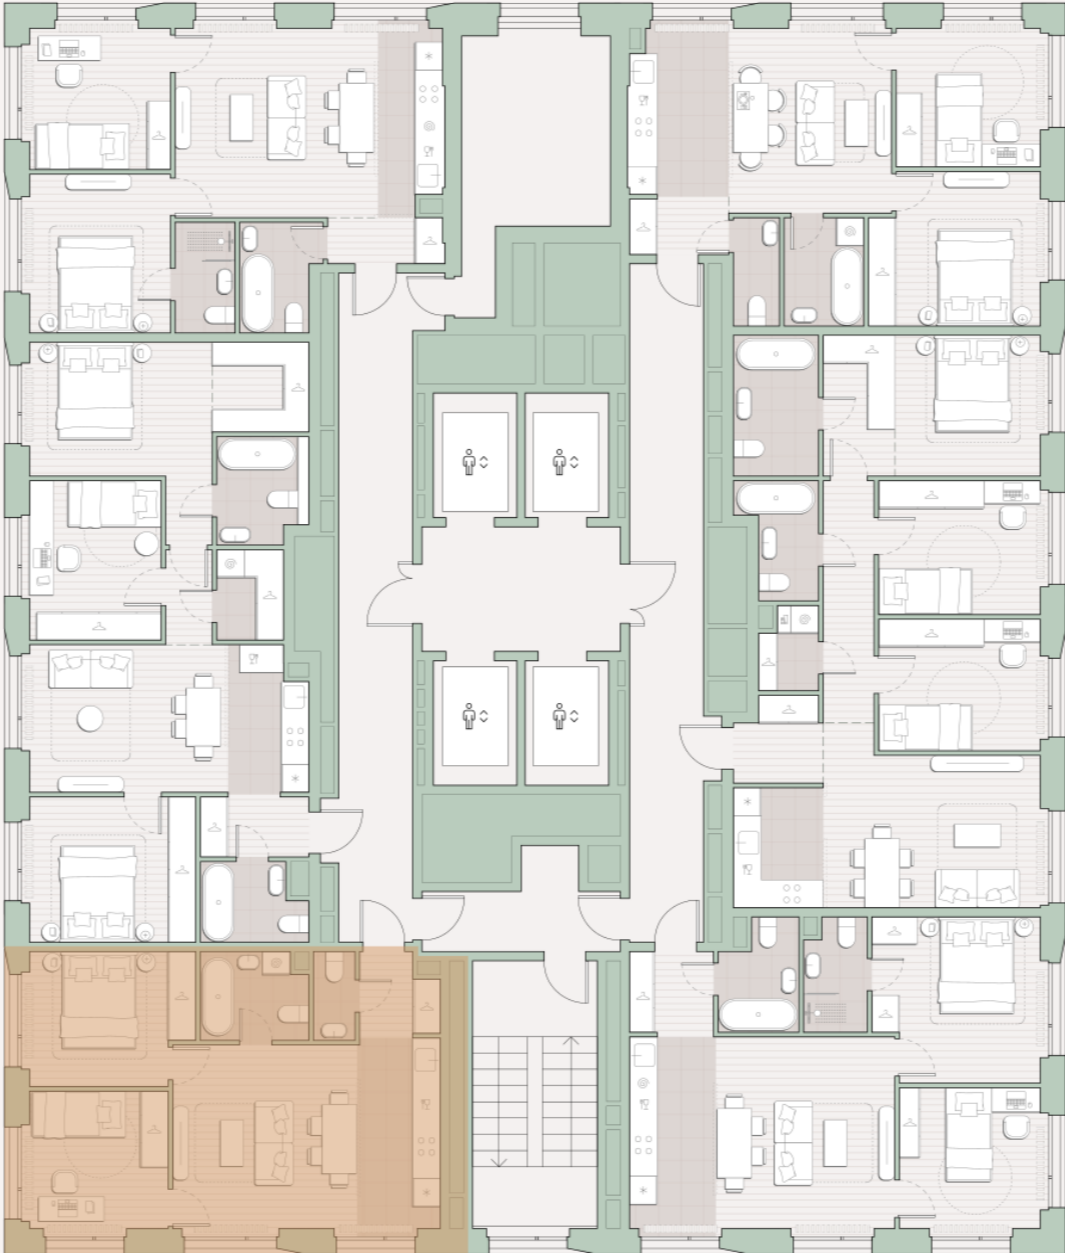

2-комнатная квартира, 53.3 м²

Среда на Лобачевского ■ Аминьевская  7 мин

20 011 591 ₽

375 452 за м²

Корпус	5.4
Этаж	26/27
Номер на этаже	1
Номер квартиры	495
Срок сдачи	2 квартал 2027
Отделка	Предчистовая
Высота потолков	2.92
Прописка	Москва

Предчистовая отделка

Кухня-ниша

Несколько санузлов

На две стороны света

Внутрипольные конвекторы

Схема этажа

 Большая Очаковская улица

Школа

Благоустроенный
внутренний двор

Главный пешеходный бульвар

Среда на Лобачевского

Проект бизнес-класса строится на западе Москвы. Его визитная карточка – три одинаковые башни сложной формы, облицованные ригельным кирпичом аквамаринового цвета, что акцентно выделяет здания на фоне окружения. Продуманный современный экстерьер и функциональные планировки, приватные пространства и разнообразные досуговые зоны – все это «Среда на Лобачевского».