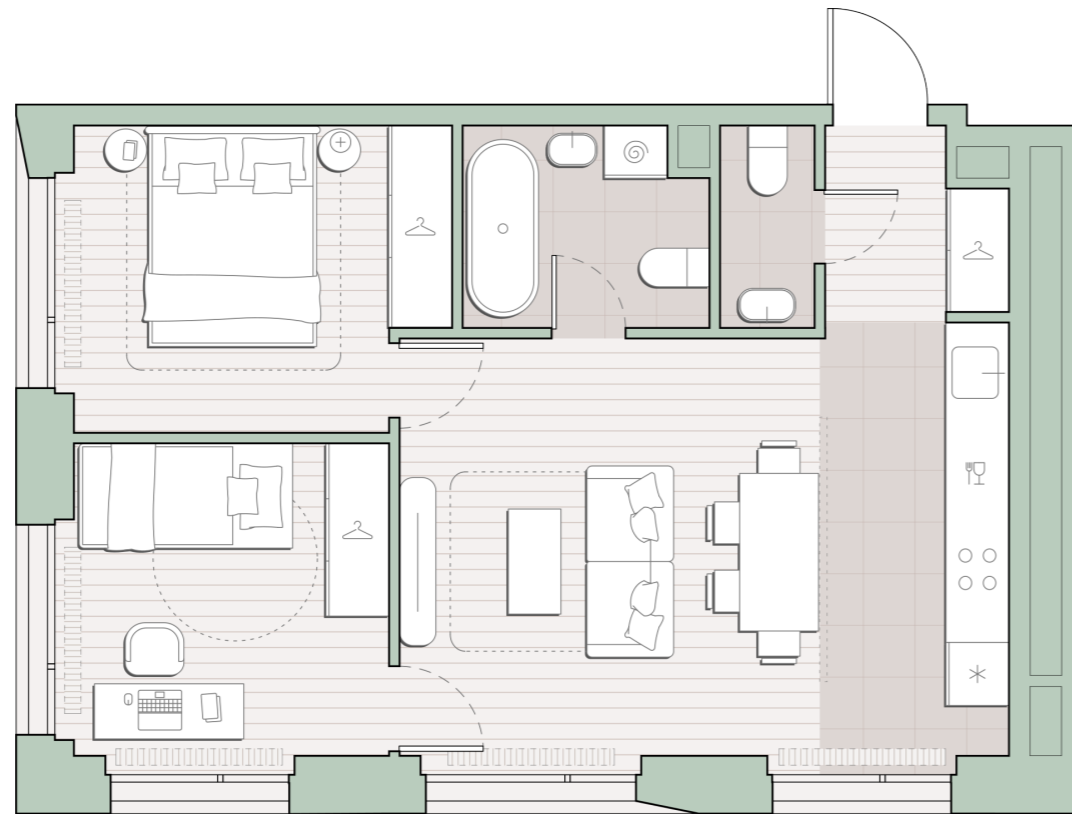

2-комнатная квартира, 53.3 м²

Среда на Лобачевского ■ Аминьевская  7 мин

20 011 591 ₽

375 452 за м²

Корпус	5.4
Этаж	26/27
Номер на этаже	1
Номер квартиры	495
Срок сдачи	2 квартал 2027
Отделка	Предчистовая
Высота потолков	2.92
Прописка	Москва

Предчистовая отделка

Кухня-ниша

Несколько санузлов

На две стороны света

Внутрипольные конвекторы

Схема этажа

 Большая Очаковская улица

Школа

Благоустроенный
внутренний двор

Главный пешеходный бульвар

Среда на Лобачевского

Проект бизнес-класса строится на западе Москвы. Его визитная карточка – три одинаковые башни сложной формы, облицованные ригельным кирпичом аквамаринового цвета, что акцентно выделяет здания на фоне окружения. Продуманный современный экстерьер и функциональные планировки, приватные пространства и разнообразные досуговые зоны – все это «Среда на Лобачевского».