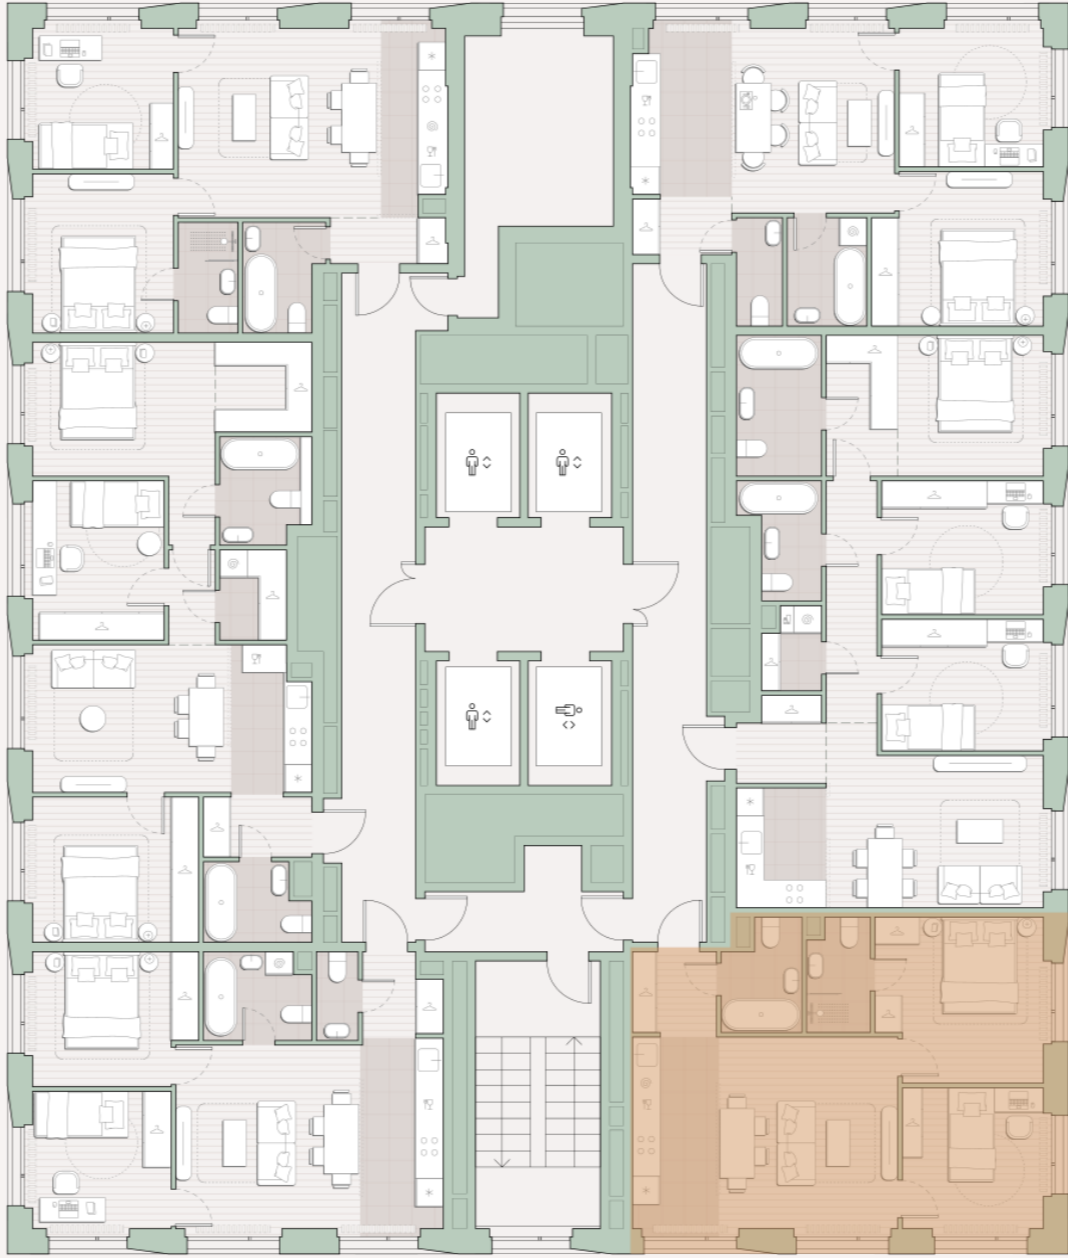

2-комнатная квартира, 58.1 м²

Среда на Лобачевского ■ Аминьевская  7 мин

20 272 252 ₹

347 629 за м²

Корпус	5.4
Этаж	24/27
Номер на этаже	6
Номер квартиры	488
Срок сдачи	2 квартал 2027
Отделка	Предчистовая
Высота потолков	2.92
Прописка	Москва

Предчистовая отделка

Кухня-ниша

Мастер-спальня

Несколько санузлов

На две стороны света

Внутрипольные конвекторы

Схема этажа

 Большая Очаковская улица

Школа

Благоустроенный
внутренний двор

Главный пешеходный бульвар

Среда на Лобачевского

Проект бизнес-класса строится на западе Москвы. Его визитная карточка – три одинаковые башни сложной формы, облицованные ригельным кирпичом аквамаринного цвета, что акцентно выделяет здания на фоне окружения. Продуманный современный экстерьер и функциональные планировки, приватные пространства и разнообразные досуговые зоны – все это «Среда на Лобачевского».