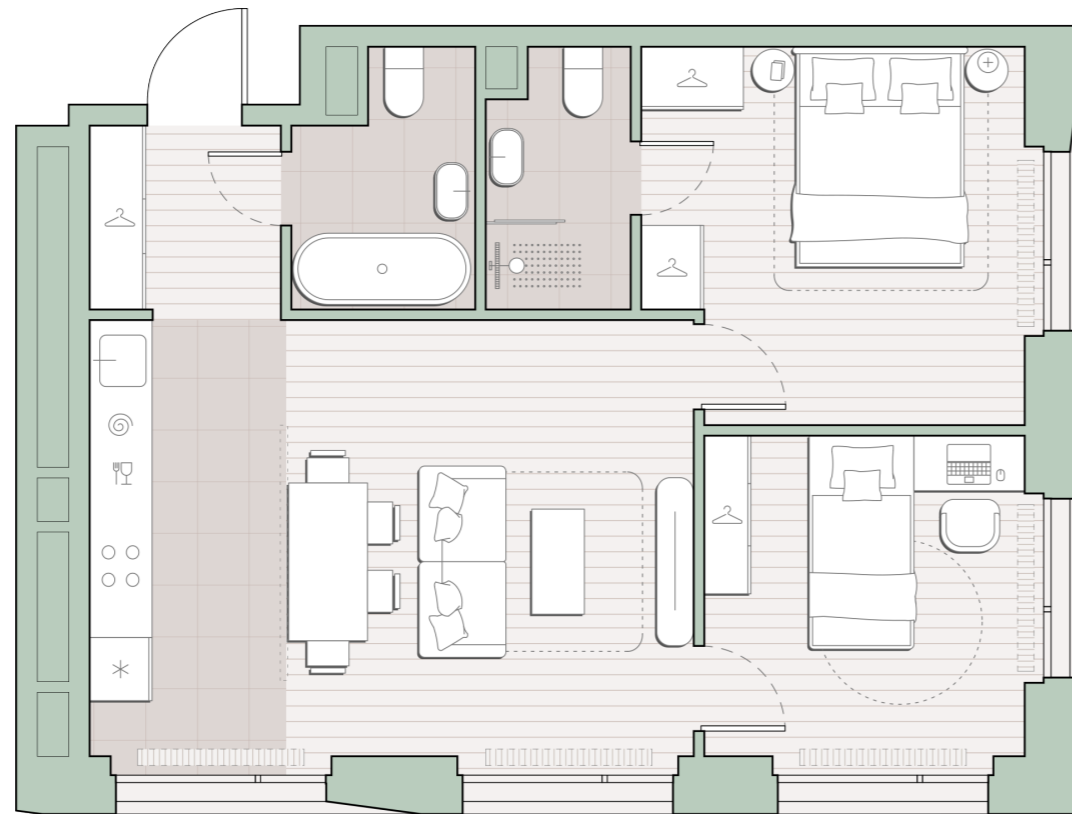

2-комнатная квартира, 58.1 м²

Среда на Лобачевского ■ Аминьевская  7 мин

20 272 252 ₹

347 629 за м²

Корпус	5.4
Этаж	24/27
Номер на этаже	6
Номер квартиры	488
Срок сдачи	2 квартал 2027
Отделка	Предчистовая
Высота потолков	2.92
Прописка	Москва

Предчистовая отделка

Кухня-ниша

Мастер-спальня

Несколько санузлов

На две стороны света

Внутрипольные конвекторы

Схема этажа

 Большая Очаковская улица