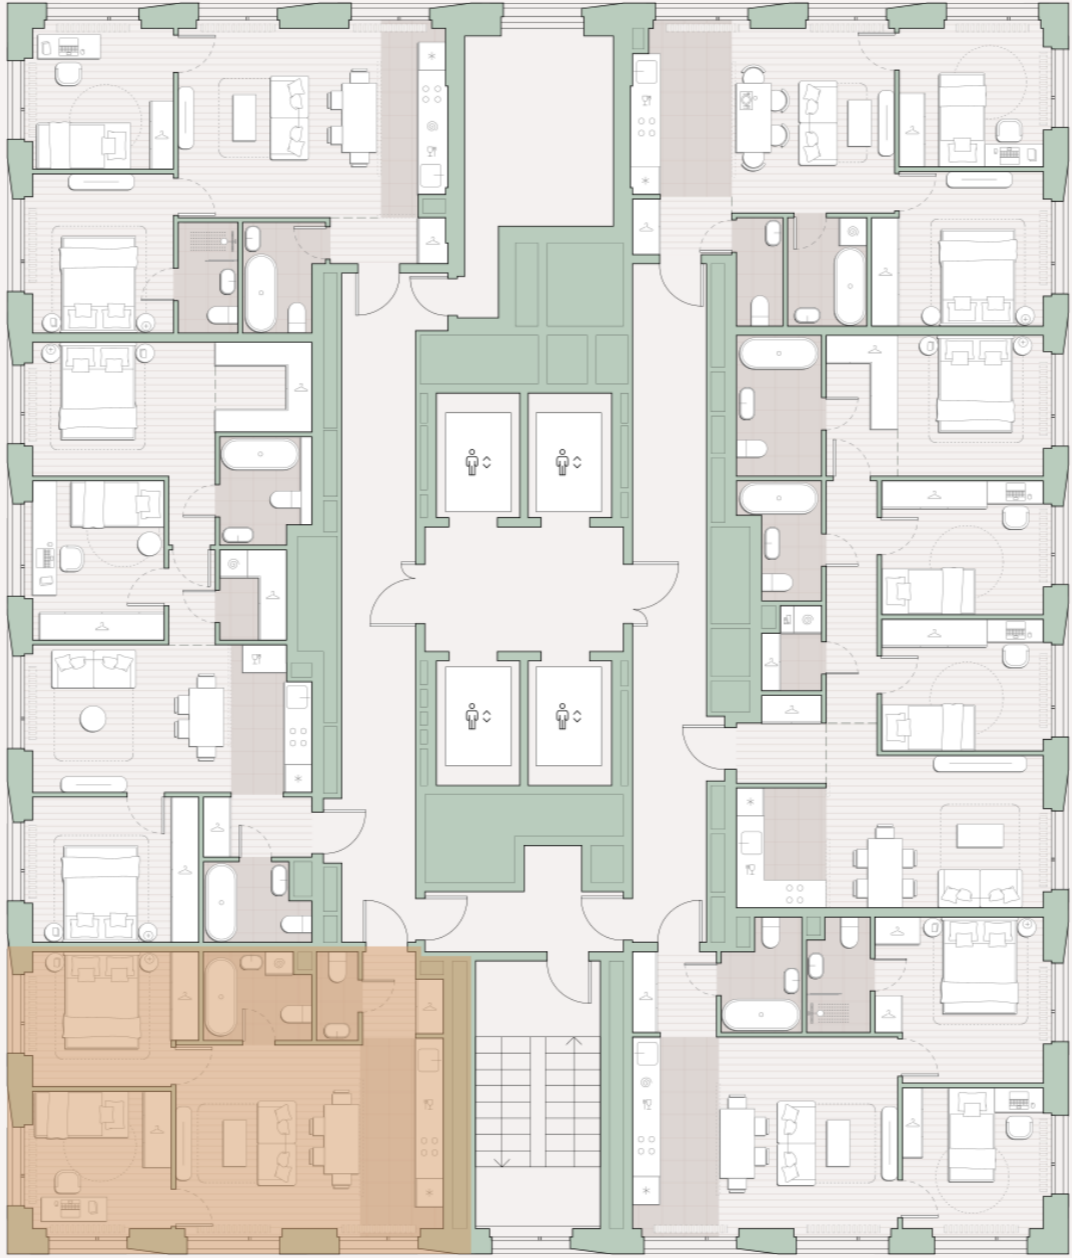

2-комнатная квартира, 53.1 м²

Среда на Лобачевского ■ Аминьевская 🚶 7 мин

18 144 907 ₽

341 712 за м²

Корпус	5.4
Этаж	25/27
Номер на этаже	1
Номер квартиры	489
Срок сдачи	2 квартал 2027
Отделка	Предчистовая
Высота потолков	2.92
Прописка	Москва

Предчистовая отделка

Кухня-ниша

Несколько санузлов

На две стороны света

Внутрипольные конвекторы

Схема этажа

 Большая Очаковская улица

Школа

Благоустроенный
внутренний двор

Главный пешеходный бульвар

Среда на Лобачевского

Проект бизнес-класса строится на западе Москвы. Его визитная карточка – три одинаковые башни сложной формы, облицованные ригельным кирпичом аквамаринового цвета, что акцентно выделяет здания на фоне окружения. Продуманный современный экстерьер и функциональные планировки, приватные пространства и разнообразные досуговые зоны – все это «Среда на Лобачевского».