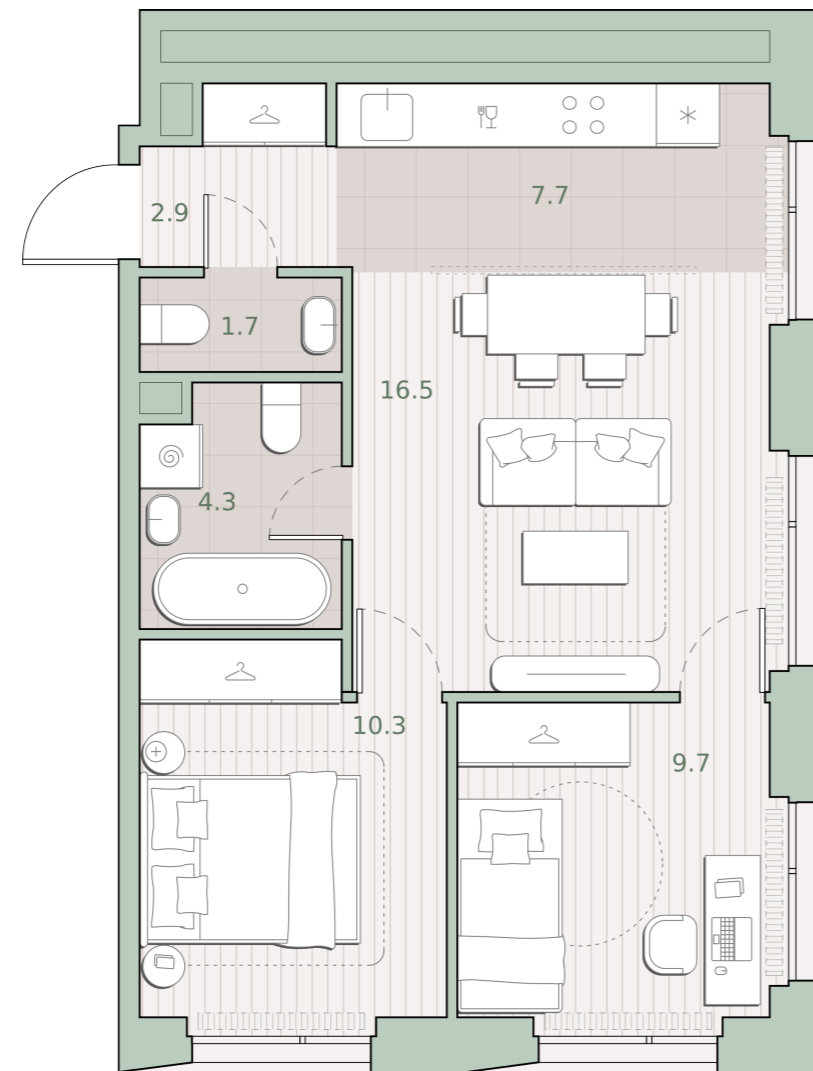

2-комнатная квартира, 53.1 м²

Среда на Лобачевского ■ Аминьевская 🚶 7 мин

18 144 907 ₽

341 712 за м²

Корпус	5.4
Этаж	25/27
Номер на этаже	1
Номер квартиры	489
Срок сдачи	2 квартал 2027
Отделка	Предчистовая
Высота потолков	2.92
Прописка	Москва

Предчистовая отделка

Кухня-ниша

Несколько санузлов

На две стороны света

Внутрипольные конвекторы

Схема этажа

 Большая Очаковская улица

Школа