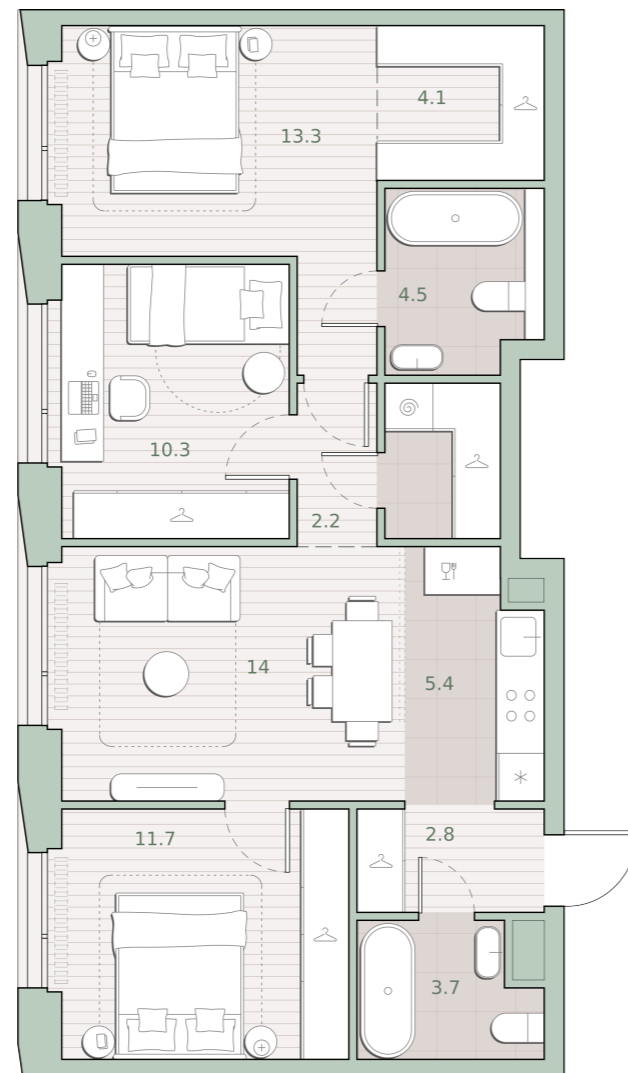

3-комнатная квартира, 74.9 м2

Среда на Лобачевского ■ Аминьевская  7 мин

28 803 544 ₺

384 560 за м²

Корпус	5.4
Этаж	25/27
Номер на этаже	2
Номер квартиры	490
Срок сдачи	2 квартал 2027
Отделка	Предчистовая
Высота потолков	2.92
Прописка	Москва

Предчистовая отделка

Кухня-ниша

Гардеробная

Мастер-спальня

Постирочная

Несколько санузлов

Внутрипольные конвекторы

Схема этажа