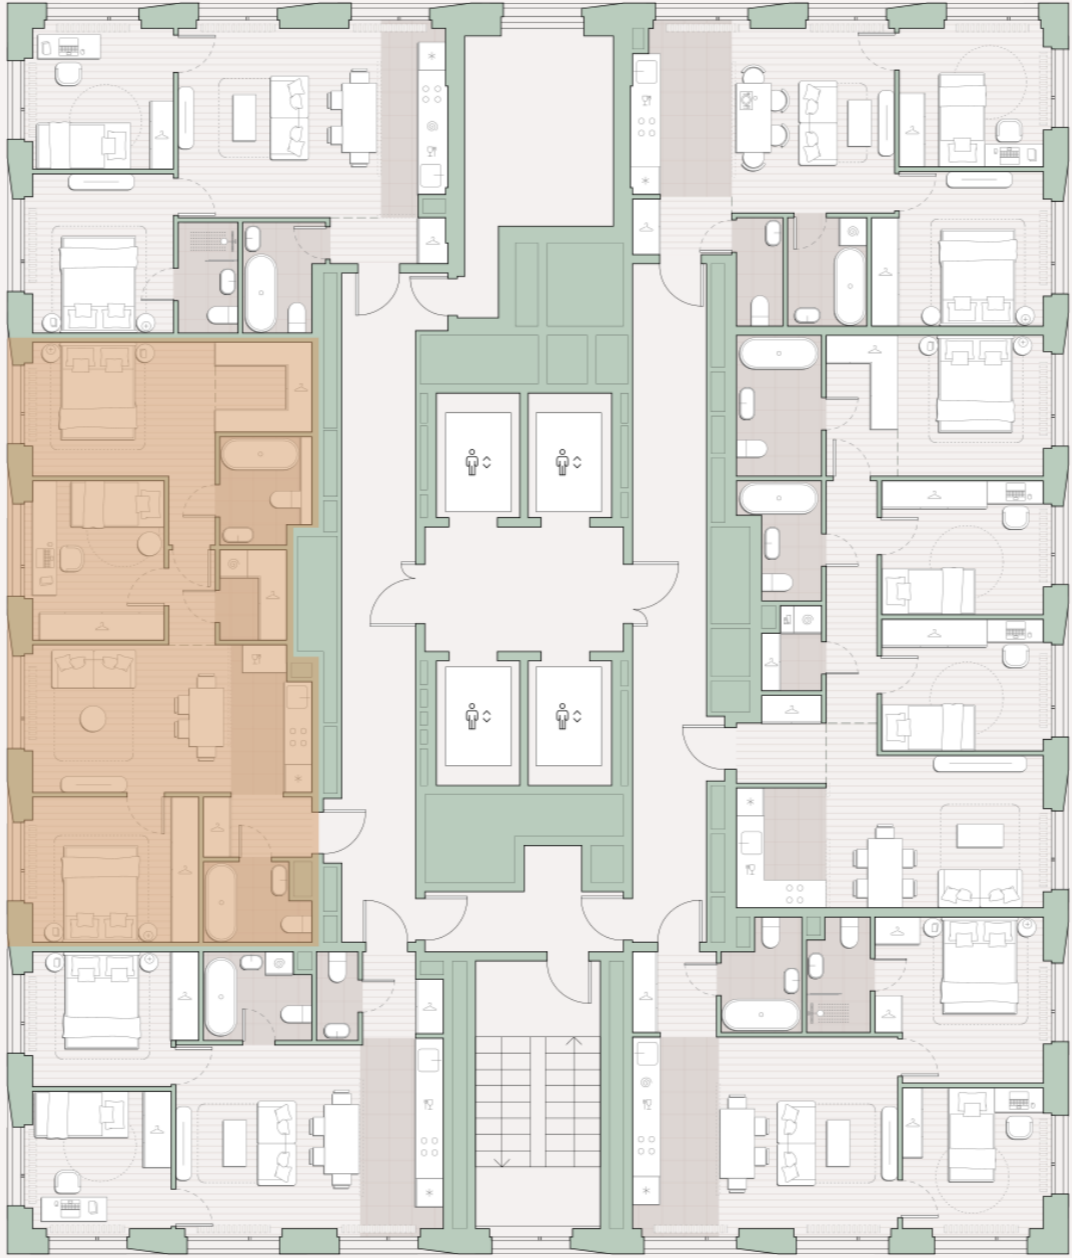

3-комнатная квартира, 74.9 м2

Среда на Лобачевского ■ Аминьевская  7 мин

28 803 544 ₺

384 560 за м²

Корпус	5.4
Этаж	25/27
Номер на этаже	2
Номер квартиры	490
Срок сдачи	2 квартал 2027
Отделка	Предчистовая
Высота потолков	2.92
Прописка	Москва

Предчистовая отделка

Кухня-ниша

Гардеробная

Мастер-спальня

Постирочная

Несколько санузлов

Внутрипольные конвекторы

Схема этажа

 Большая Очаковская улица

Школа

Благоустроенный
внутренний двор

Главный пешеходный бульвар

Среда на Лобачевского

Проект бизнес-класса строится на западе Москвы. Его визитная карточка – три одинаковые башни сложной формы, облицованные ригельным кирпичом аквамаринового цвета, что акцентно выделяет здания на фоне окружения. Продуманный современный экстерьер и функциональные планировки, приватные пространства и разнообразные досуговые зоны – все это «Среда на Лобачевского».