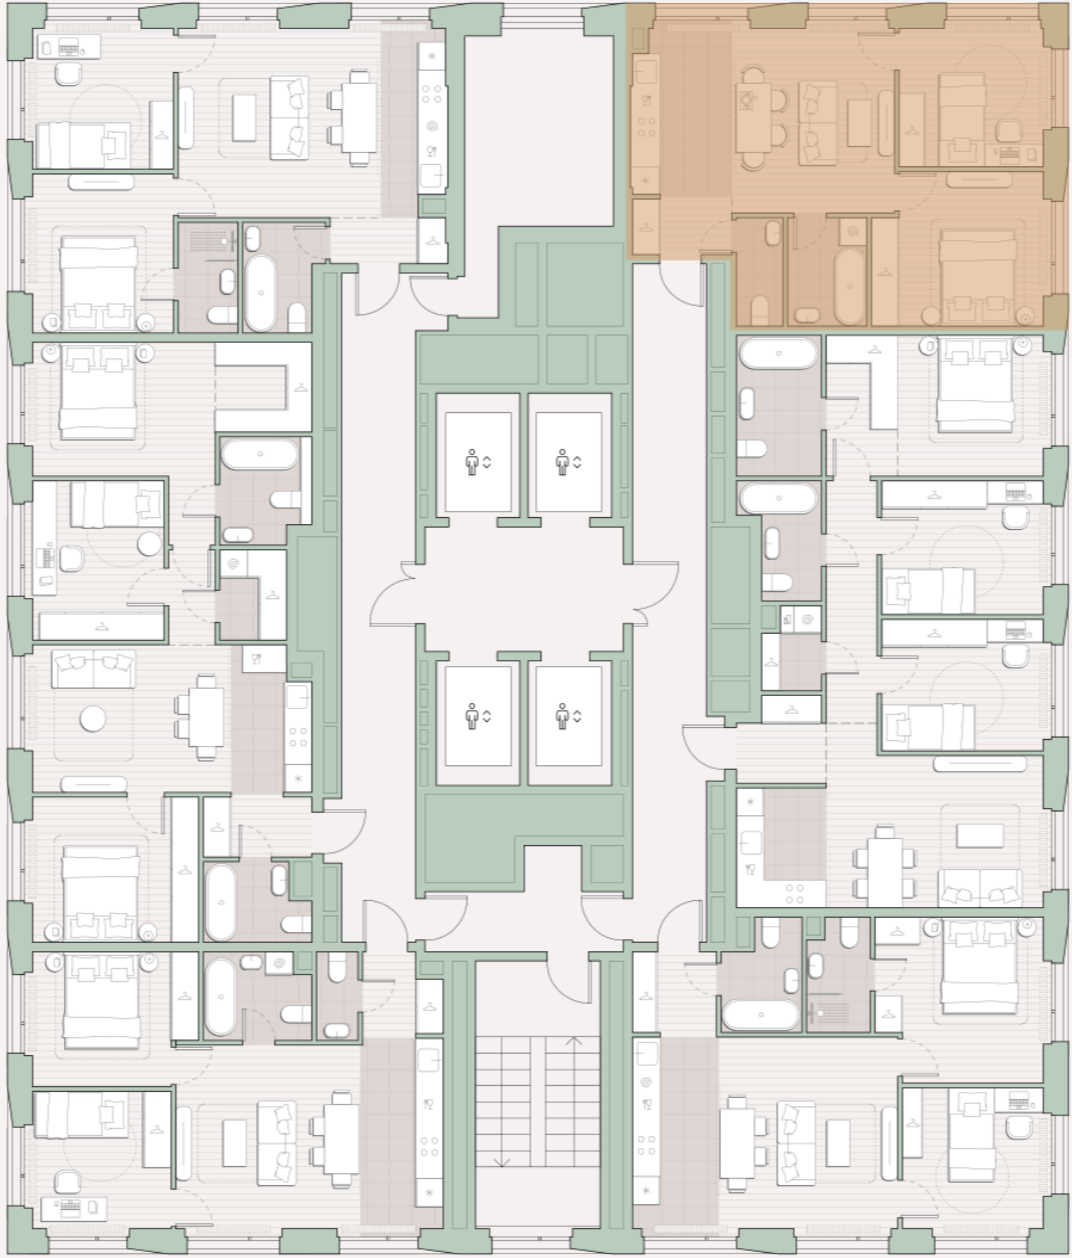

2-комнатная квартира, 54.3 м²

Среда на Лобачевского ■ Аминьевская 🚶 7 мин

19 424 196 ₺

357 167 за м²

Корпус	5.4
Этаж	25/27
Номер на этаже	4
Номер квартиры	492
Срок сдачи	2 квартал 2027
Отделка	Предчистовая
Высота потолков	2.92
Прописка	Москва

Предчистовая отделка

Кухня-ниша

На две стороны света

Внутрипольные конвекторы

Схема этажа

 Большая Очаковская улица

Школа

Благоустроенный
внутренний двор

Главный пешеходный бульвар

Среда на Лобачевского

Проект бизнес-класса строится на западе Москвы. Его визитная карточка – три одинаковые башни сложной формы, облицованные ригельным кирпичом аквамаринного цвета, что акцентно выделяет здания на фоне окружения. Продуманный современный экстерьер и функциональные планировки, приватные пространства и разнообразные досуговые зоны – все это «Среда на Лобачевского».