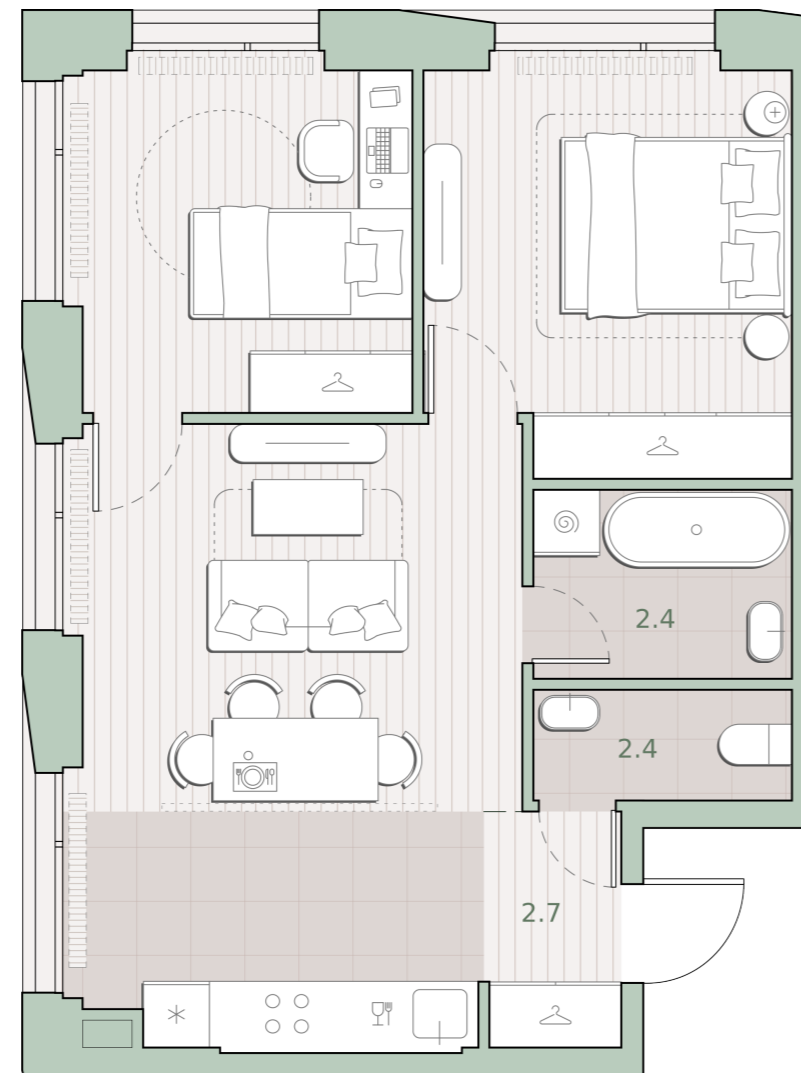

2-комнатная квартира, 54.3 м²

Среда на Лобачевского ■ Аминьевская 🚶 7 мин

19 424 196 ₺

357 167 за м²

Корпус	5.4
Этаж	25/27
Номер на этаже	4
Номер квартиры	492
Срок сдачи	2 квартал 2027
Отделка	Предчистовая
Высота потолков	2.92
Прописка	Москва

Предчистовая отделка

Кухня-ниша

На две стороны света

Внутрипольные конвекторы

Схема этажа

 Большая Очаковская улица

Школа

Благоустроенный
внутренний двор