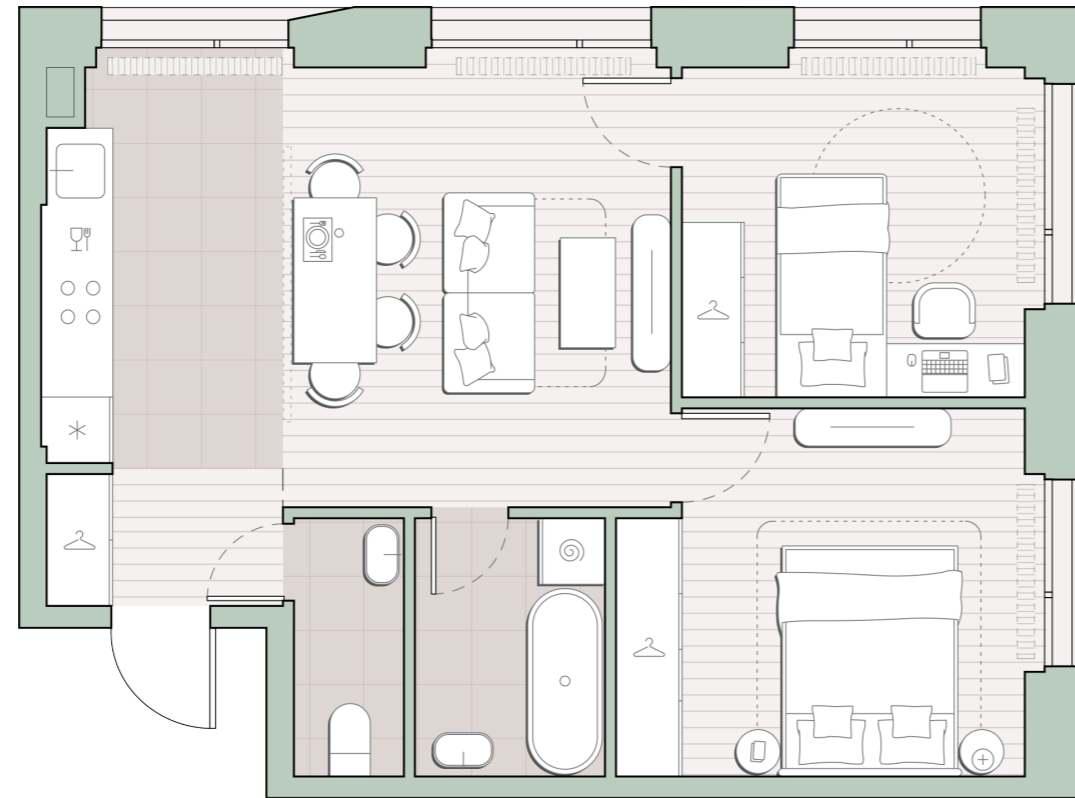

2-комнатная квартира, 53.8 м2

Среда на Лобачевского ■ Аминьевская  7 мин

19 349 492 ₺

359 171 за м²

Корпус	5.4
Этаж	26/27
Номер на этаже	4
Номер квартиры	498
Срок сдачи	2 квартал 2027
Отделка	Предчистовая
Высота потолков	2.92
Прописка	Москва

Предчистовая отделка

Кухня-ниша

На две стороны света

Внутрипольные конвекторы

Схема этажа

 Большая Очаковская улица

Школа

Благоустроенный
внутренний двор