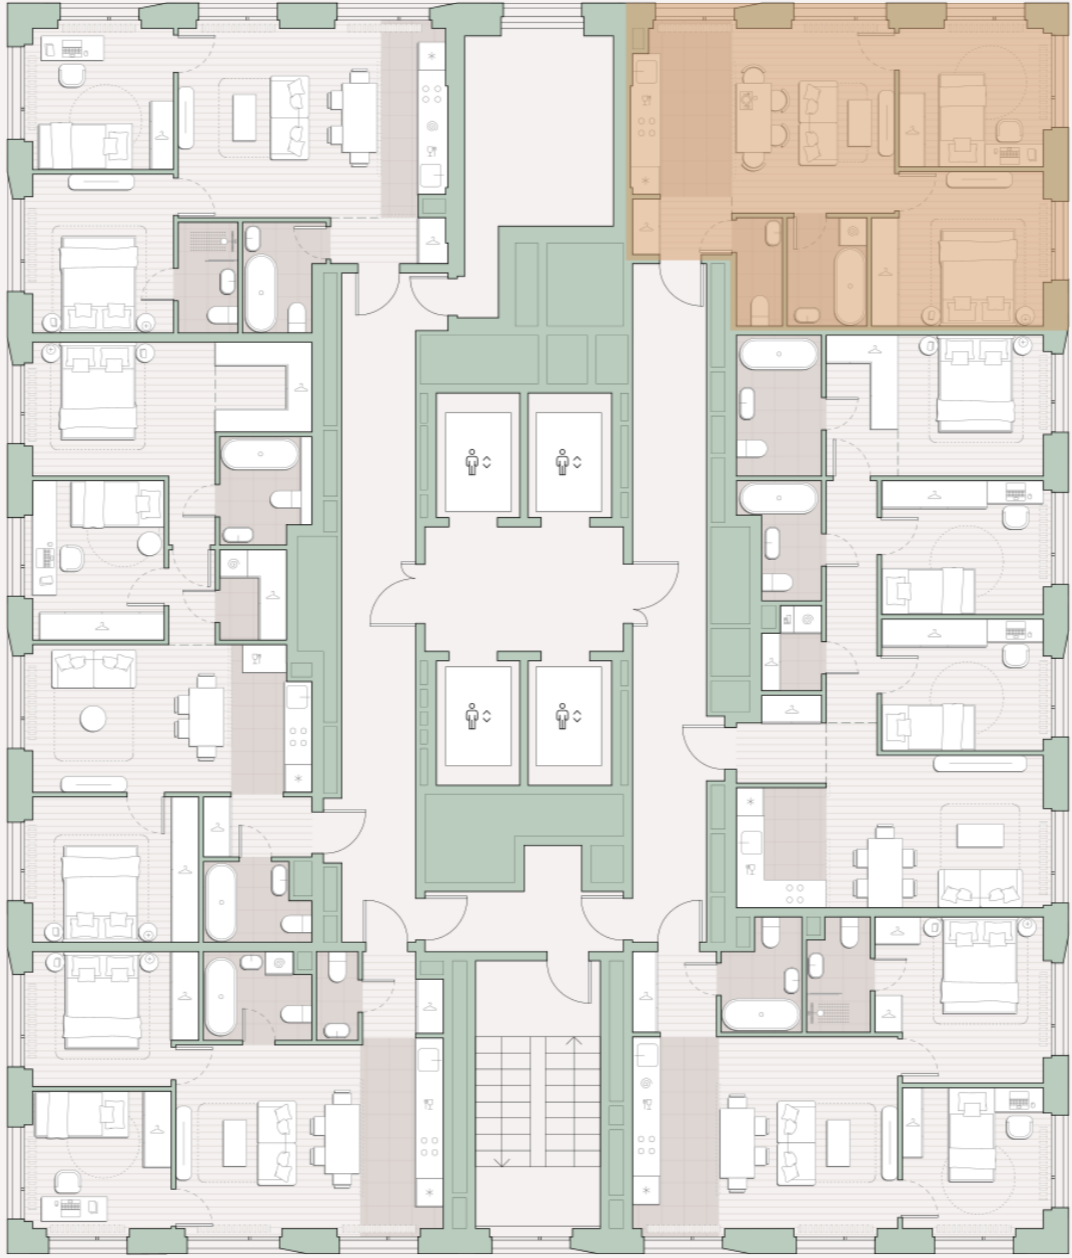

2-комнатная квартира, 53.8 м2

Среда на Лобачевского ■ Аминьевская  7 мин

19 349 492 ₺

359 171 за м²

Корпус	5.4
Этаж	26/27
Номер на этаже	4
Номер квартиры	498
Срок сдачи	2 квартал 2027
Отделка	Предчистовая
Высота потолков	2.92
Прописка	Москва

Предчистовая отделка

Кухня-ниша

На две стороны света

Внутрипольные конвекторы

Схема этажа

 Большая Очаковская улица

Школа

Благоустроенный
внутренний двор

Главный пешеходный бульвар

Среда на Лобачевского

Проект бизнес-класса строится на западе Москвы. Его визитная карточка – три одинаковые башни сложной формы, облицованные ригельным кирпичом аквамаринового цвета, что акцентно выделяет здания на фоне окружения. Продуманный современный экстерьер и функциональные планировки, приватные пространства и разнообразные досуговые зоны – все это «Среда на Лобачевского».