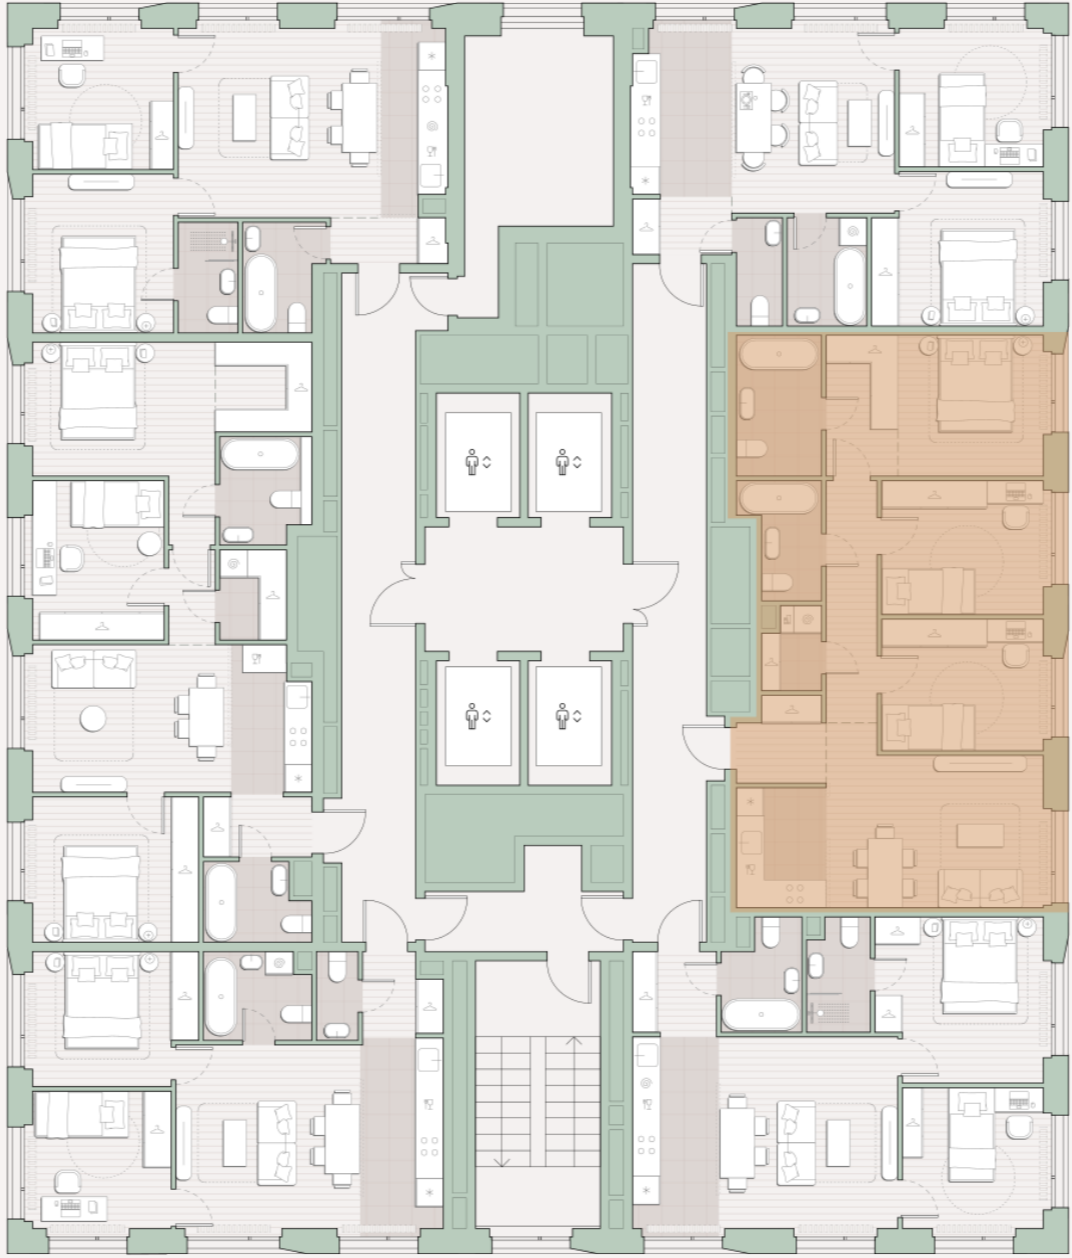

3-комнатная квартира, 78.3 м²

Среда на Лобачевского ■ Аминьевская  7 мин

26 590 053 ₽

334 355 за м²

Корпус	5.4
Этаж	26/27
Номер на этаже	5
Номер квартиры	499
Срок сдачи	2 квартал 2027
Отделка	Предчистовая
Высота потолков	2.92
Прописка	Москва

Предчистовая отделка

Кухня-ниша

Гардеробная

Мастер-спальня

Постирочная

Несколько санузлов

Внутрипольные конвекторы

Схема этажа

 Большая Очаковская улица

Школа

Благоустроенный
внутренний двор

Главный пешеходный бульвар

Среда на Лобачевского

Проект бизнес-класса строится на западе Москвы. Его визитная карточка – три одинаковые башни сложной формы, облицованные ригельным кирпичом аквамаринового цвета, что акцентно выделяет здания на фоне окружения. Продуманный современный экстерьер и функциональные планировки, приватные пространства и разнообразные досуговые зоны – все это «Среда на Лобачевского».