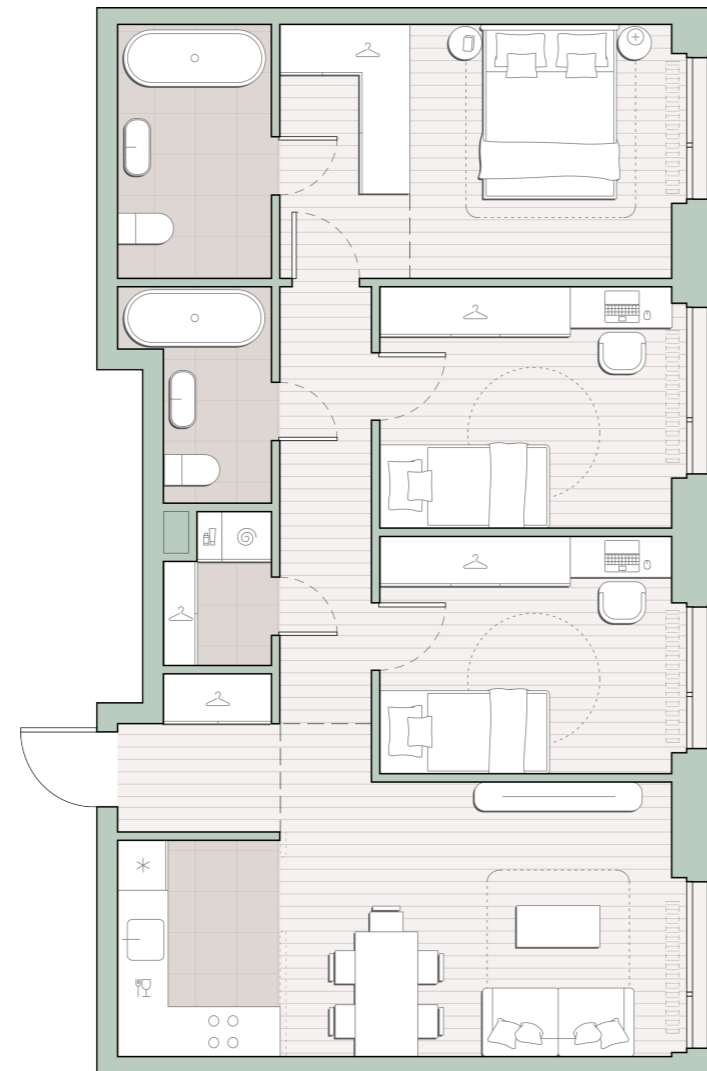

3-комнатная квартира, 78.3 м²

Среда на Лобачевского ■ Аминьевская  7 мин

26 590 053 ₽

334 355 за м²

Корпус	5.4
Этаж	26/27
Номер на этаже	5
Номер квартиры	499
Срок сдачи	2 квартал 2027
Отделка	Предчистовая
Высота потолков	2.92
Прописка	Москва

Предчистовая отделка

Кухня-ниша

Гардеробная

Мастер-спальня

Постирочная

Несколько санузлов

Внутрипольные конвекторы

Схема этажа

 Большая Очаковская улица

Школа

Благоустроенный
внутренний двор

Главный пешеходный бульвар

Среда на Лобачевского

Проект бизнес-класса строится на западе Москвы. Его визитная карточка – три одинаковые башни сложной формы, облицованные ригельным кирпичом аквамаринового цвета, что акцентно выделяет здания на фоне окружения. Продуманный современный экстерьер и функциональные планировки, приватные пространства и разнообразные досуговые зоны – все это «Среда на Лобачевского».