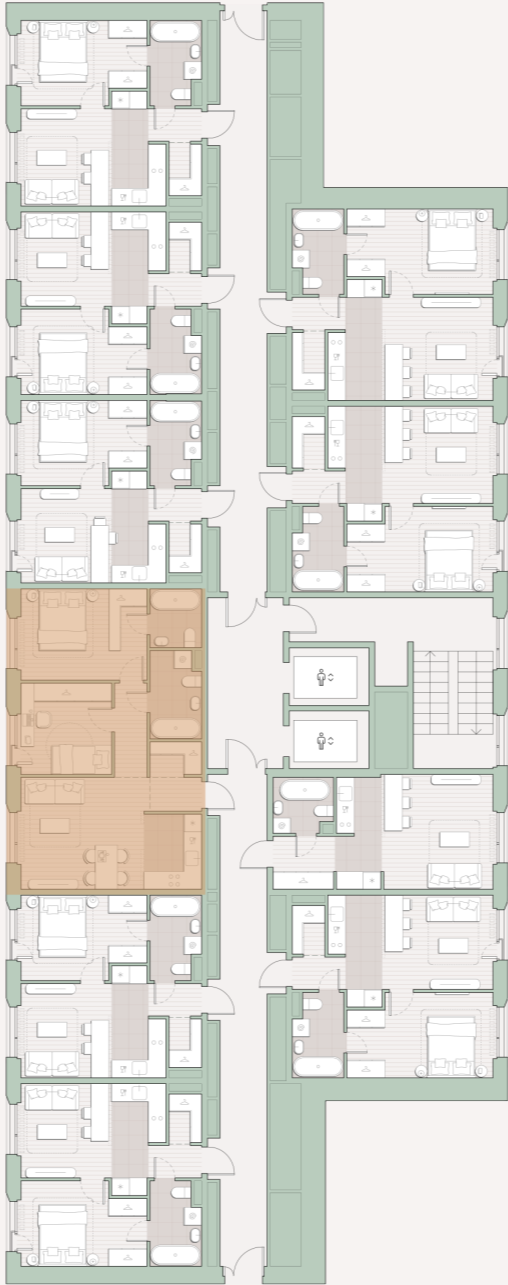

2-комнатная квартира, 60.7 м²

Среда на Лобачевского ■ Аминьевская 🚶 7 мин

21 411 864 ₹

352 749 за м²

Корпус	5.4
Этаж	3/4
Номер на этаже	5
Номер квартиры	520
Срок сдачи	2 квартал 2027
Отделка	Предчистовая
Высота потолков	2.92
Прописка	Москва

Предчистовая отделка

Кухня-ниша

Гардеробная

Мастер-спальня

Несколько санузлов

Французский балкон

Внутрипольные конвекторы

Схема этажа

 Благоустроенный внутренний двор

 Школа

Среда на Лобачевского

Проект бизнес-класса строится на западе Москвы. Его визитная карточка – три одинаковые башни сложной формы, облицованные ригельным кирпичом аквамаринового цвета, что акцентно выделяет здания на фоне окружения. Продуманный современный экстерьер и функциональные планировки, приватные пространства и разнообразные досуговые зоны – все это «Среда на Лобачевского».