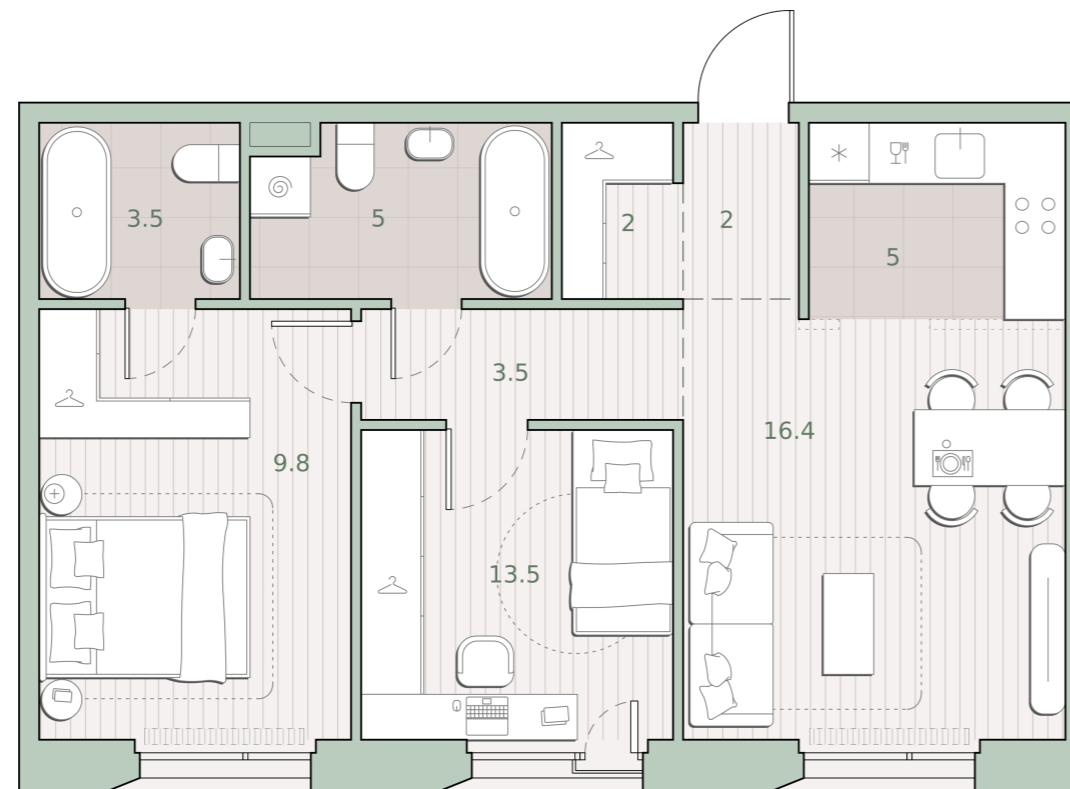

2-комнатная квартира, 60.7 м²

Среда на Лобачевского ■ Аминьевская 🚶 7 мин

21 411 864 ₹

352 749 за м²

Корпус	5.4
Этаж	3/4
Номер на этаже	5
Номер квартиры	520
Срок сдачи	2 квартал 2027
Отделка	Предчистовая
Высота потолков	2.92
Прописка	Москва

Предчистовая отделка

Кухня-ниша

Гардеробная

Мастер-спальня

Несколько санузлов

Французский балкон

Внутрипольные конвекторы

Схема этажа