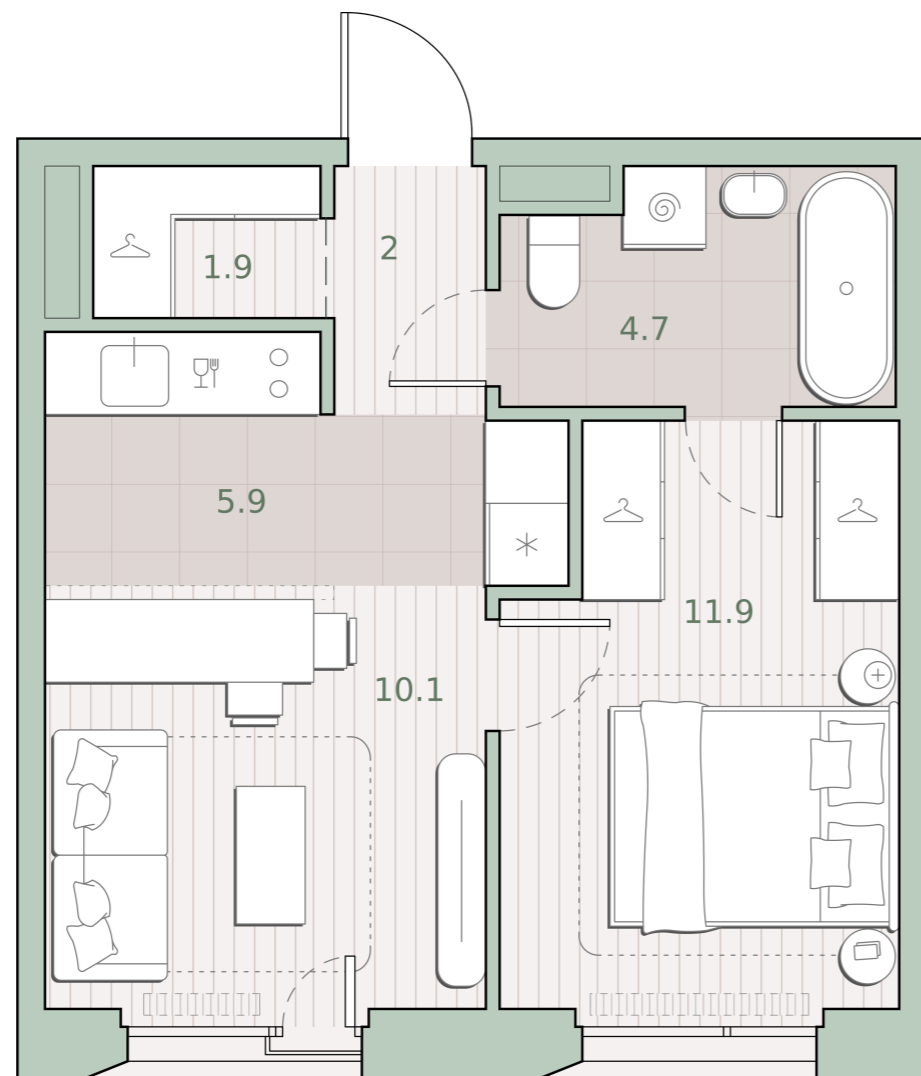

1-комнатная квартира, 36.5 м²

Среда на Лобачевского ■ Аминьевская  7 мин

14 896 379 ₺

408 120 за м²

Корпус	5.4
Этаж	2/4
Номер на этаже	6
Номер квартиры	512
Заселение	до 24.07.2027
Отделка	Предчистовая
Высота потолков	2.92
Прописка	Москва

Предчистовая отделка

Кухня-ниша

Гардеробная

Мастер-спальня

Сквозной санузел

Французский балкон

Внутрипольные конвекторы

Схема этажа