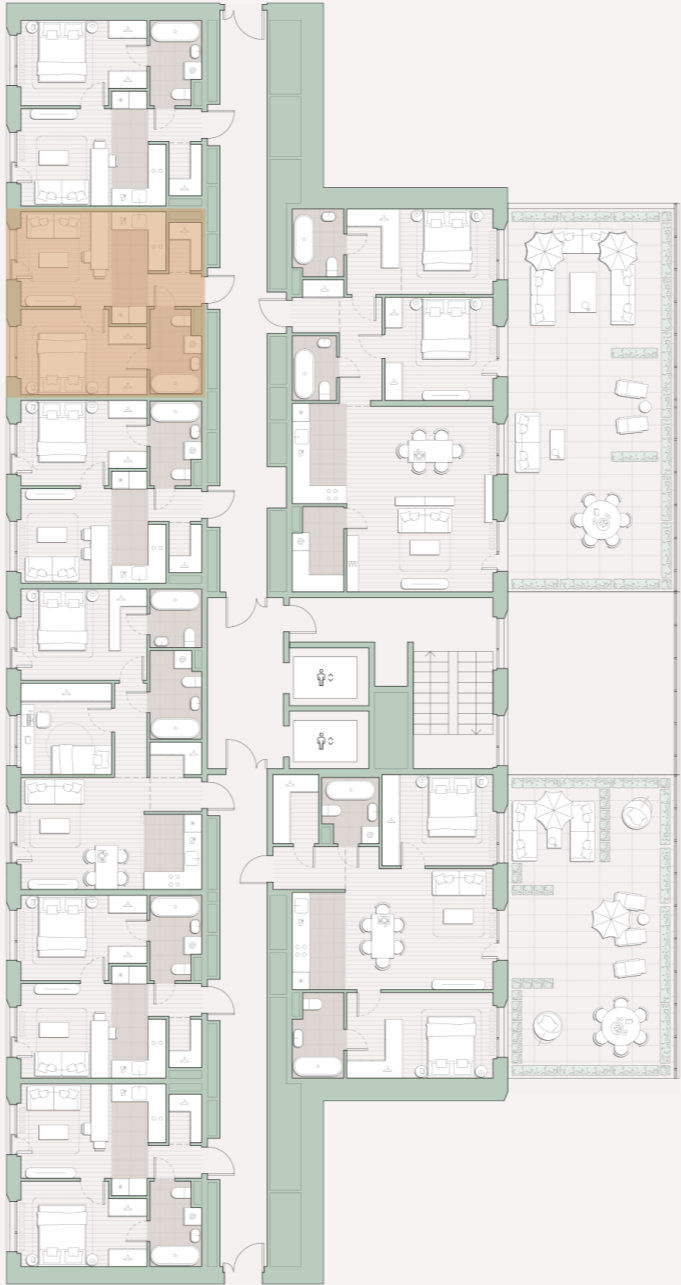

1-комнатная квартира, 36.5 м²

Среда на Лобачевского ■ Аминьевская  7 мин

13 171 536 ₺

360 864 за м²

Корпус	5.4
Этаж	2/4
Номер на этаже	6
Номер квартиры	512
Срок сдачи	2 квартал 2027
Отделка	Предчистовая
Высота потолков	2.92
Прописка	Москва

- Предчистовая отделка
- Кухня-ниша
- Гардеробная
- Мастер-спальня
- Сквозной санузел
- Французский балкон
- Внутрипольные конвекторы

Схема этажа

Школа

Большая Очаковская улица

Благоустроенный
внутренний двор

Главный пешеходный бульвар

Среда на Лобачевского

Проект бизнес-класса строится на западе Москвы. Его визитная карточка – три одинаковые башни сложной формы, облицованные ригельным кирпичом аквамаринного цвета, что акцентно выделяет здания на фоне окружения. Продуманный современный экстерьер и функциональные планировки, приватные пространства и разнообразные досуговые зоны – все это «Среда на Лобачевского».