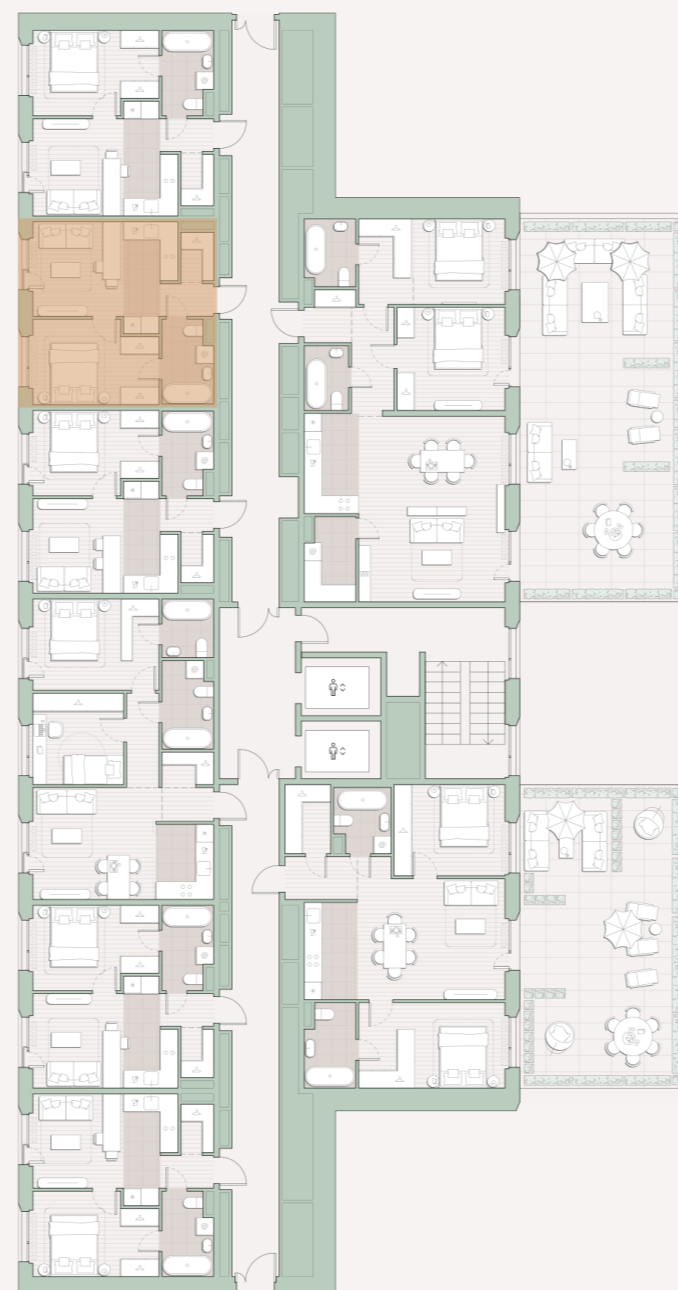

1-комнатная квартира, 36.5 м²

Среда на Лобачевского ■ Аминьевская  7 мин

14 896 379 ₺

408 120 за м²

Корпус	5.4
Этаж	2/4
Номер на этаже	6
Номер квартиры	512
Заселение	до 24.07.2027
Отделка	Предчистовая
Высота потолков	2.92
Прописка	Москва

Предчистовая отделка

Кухня-ниша

Гардеробная

Мастер-спальня

Сквозной санузел

Французский балкон

Внутрипольные конвекторы

Схема этажа

 Благоустроенный внутренний двор

 Школа

Среда на Лобачевского

Проект бизнес-класса строится на западе Москвы. Его визитная карточка – три одинаковые башни сложной формы, облицованные ригельным кирпичом аквамаринового цвета, что акцентно выделяет здания на фоне окружения. Продуманный современный экстерьер и функциональные планировки, приватные пространства и разнообразные досуговые зоны – все это «Среда на Лобачевского».