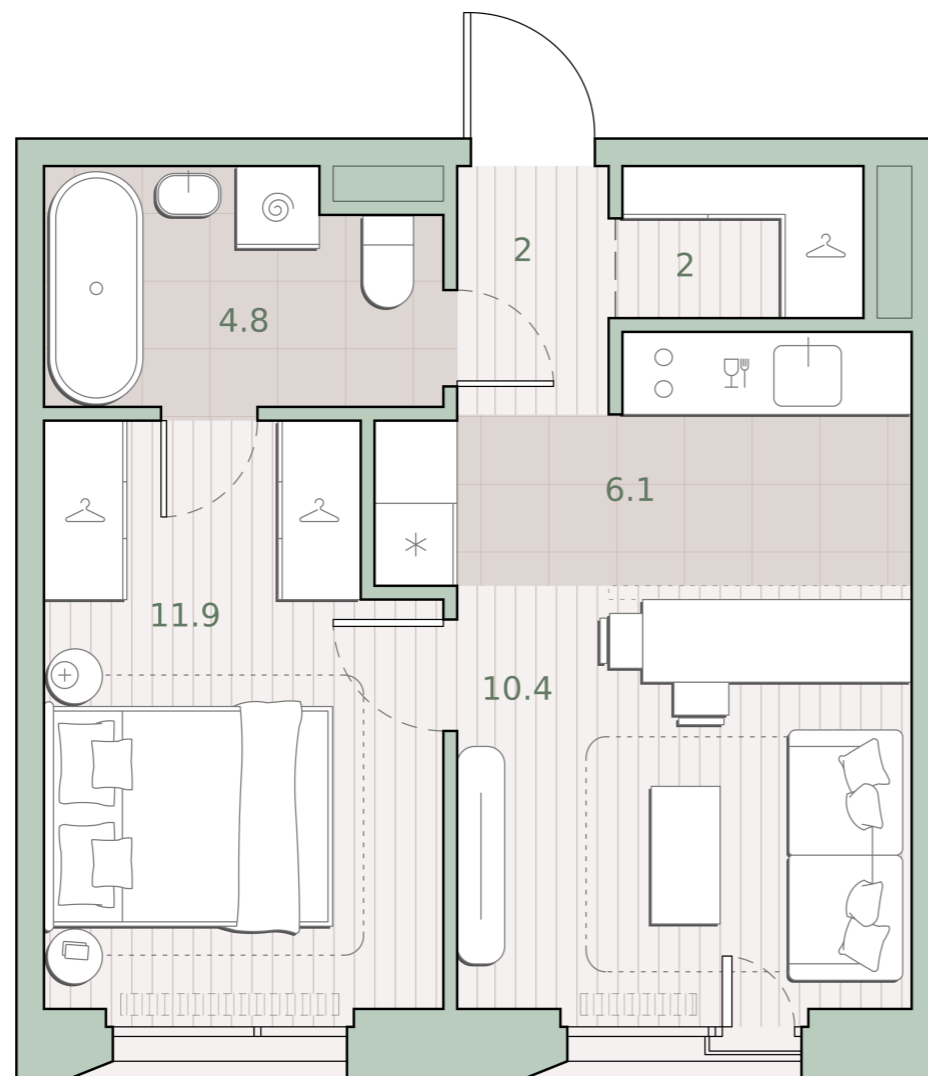

1-комнатная квартира, 37.2 м²

Среда на Лобачевского ■ Аминьевская  7 мин

13 945 536 ₺

374 880 за м²

Корпус	5.4
Этаж	2/4
Номер на этаже	7
Номер квартиры	513
Срок сдачи	2 квартал 2027
Отделка	Предчистовая
Высота потолков	2.92
Прописка	Москва

Предчистовая отделка

Кухня-ниша

Гардеробная

Мастер-спальня

Сквозной санузел

Французский балкон

Внутрипольные конвекторы

Схема этажа