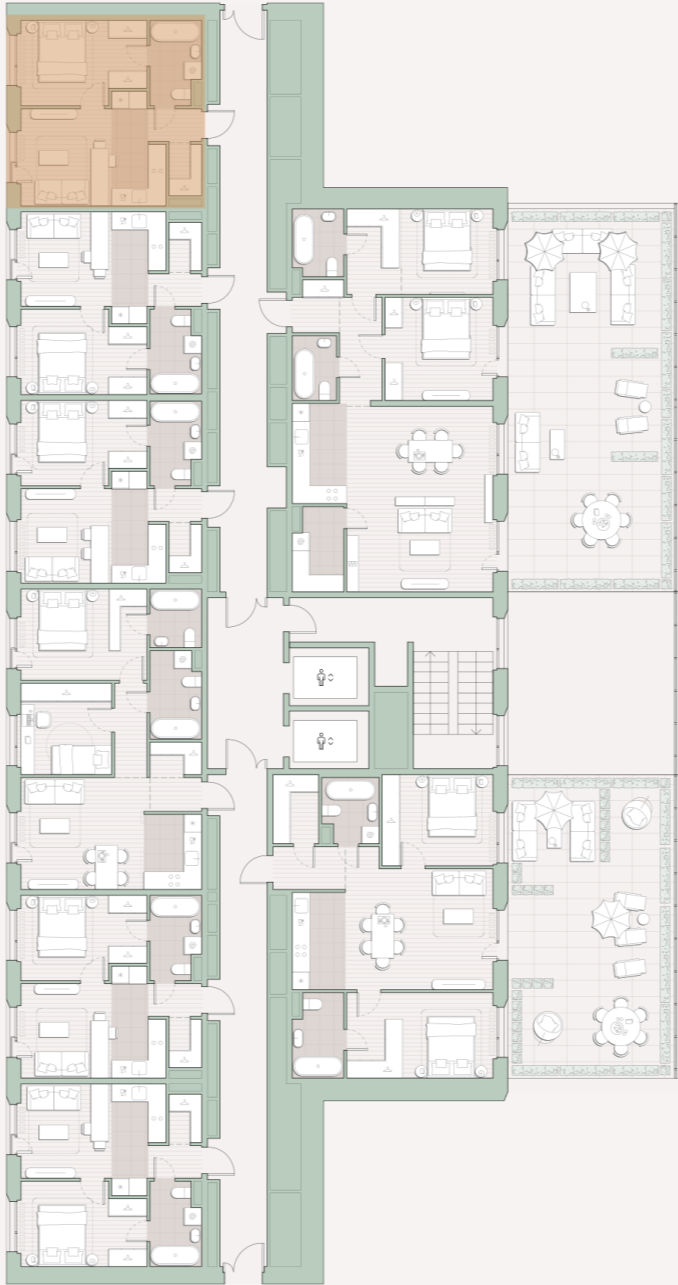

1-комнатная квартира, 37.2 м²

Среда на Лобачевского ■ Аминьевская  7 мин

13 945 536 ₺

374 880 за м²

Корпус	5.4
Этаж	2/4
Номер на этаже	7
Номер квартиры	513
Срок сдачи	2 квартал 2027
Отделка	Предчистовая
Высота потолков	2.92
Прописка	Москва

Предчистовая отделка

Кухня-ниша

Гардеробная

Мастер-спальня

Сквозной санузел

Французский балкон

Внутрипольные конвекторы

Схема этажа

Школа

Большая Очаковская улица

Благоустроенный
внутренний двор

Главный пешеходный бульвар

Среда на Лобачевского

Проект бизнес-класса строится на западе Москвы. Его визитная карточка – три одинаковые башни сложной формы, облицованные ригельным кирпичом аквамаринового цвета, что акцентно выделяет здания на фоне окружения. Продуманный современный экстерьер и функциональные планировки, приватные пространства и разнообразные досуговые зоны – все это «Среда на Лобачевского».