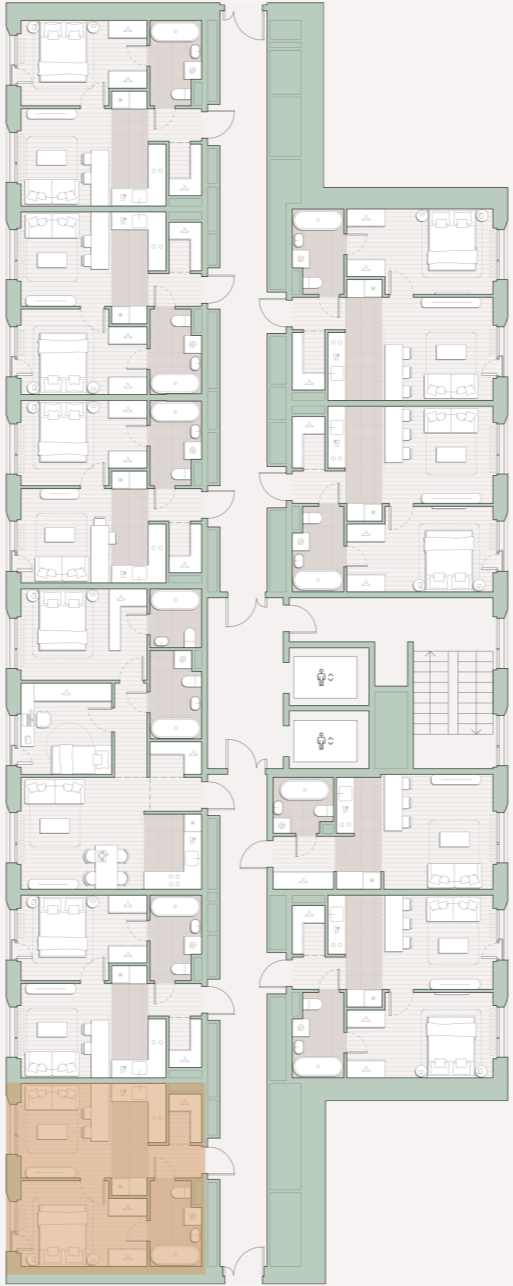

1-комнатная квартира, 36.6 м²

Среда на Лобачевского ■ Аминьевская  7 мин

14 183 964 ₽

387 540 за м²

Корпус	5.4
Этаж	3/4
Номер на этаже	3
Номер квартиры	518
Срок сдачи	2 квартал 2027
Отделка	Предчистовая
Высота потолков	2.92
Прописка	Москва

Предчистовая отделка

Кухня-ниша

Гардеробная

Мастер-спальня

Сквозной санузел

Французский балкон

Внутрипольные конвекторы

Схема этажа

 Большая Очаковская улица

Школа

Благоустроенный
внутренний двор

Главный пешеходный бульвар

Среда на Лобачевского

Проект бизнес-класса строится на западе Москвы. Его визитная карточка – три одинаковые башни сложной формы, облицованные ригельным кирпичом аквамаринного цвета, что акцентно выделяет здания на фоне окружения. Продуманный современный экстерьер и функциональные планировки, приватные пространства и разнообразные досуговые зоны – все это «Среда на Лобачевского».