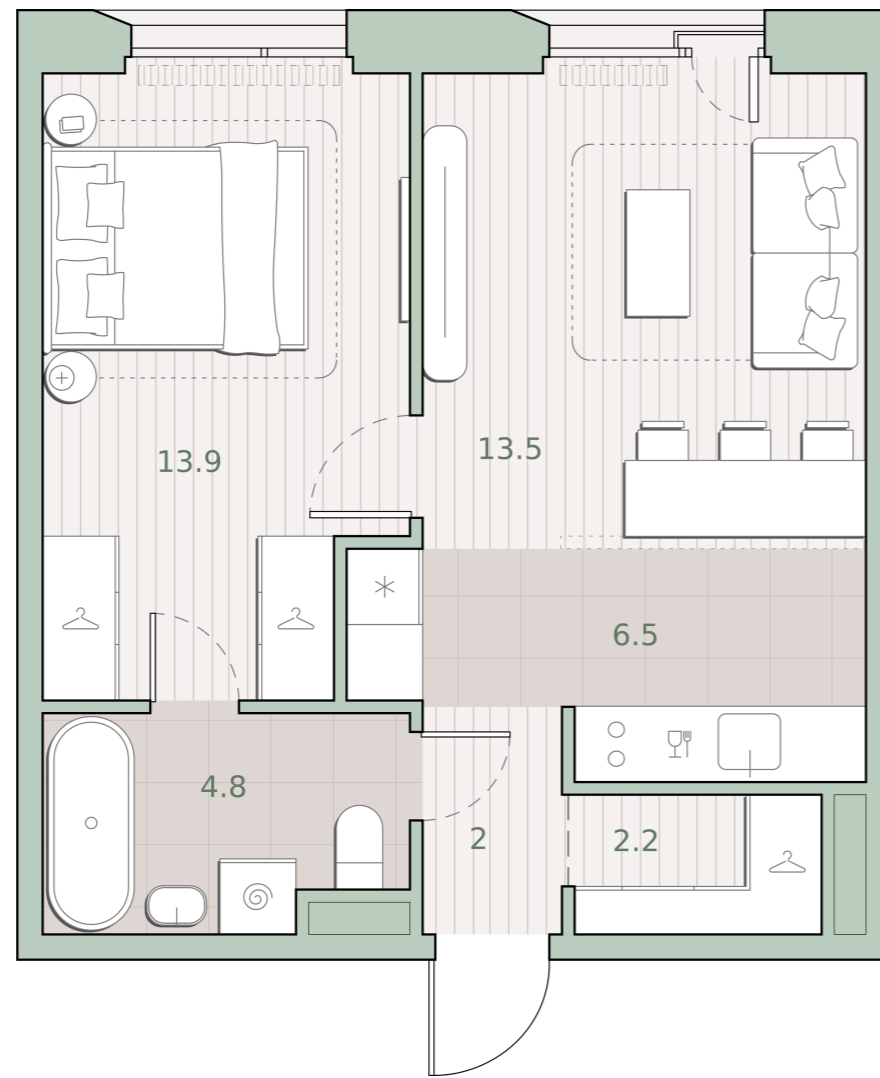

1-комнатная квартира, 42.9 м2

Среда на Лобачевского ■ Аминьевская  7 мин

15 542 326 ₺

362 292 за м²

Корпус	5.4
Этаж	3/4
Номер на этаже	9
Номер квартиры	524
Срок сдачи	2 квартал 2027
Отделка	Предчистовая
Высота потолков	2.92
Прописка	Москва

Предчистовая отделка

Кухня-ниша

Гардеробная

Мастер-спальня

Сквозной санузел

Французский балкон

Внутрипольные конвекторы

Схема этажа