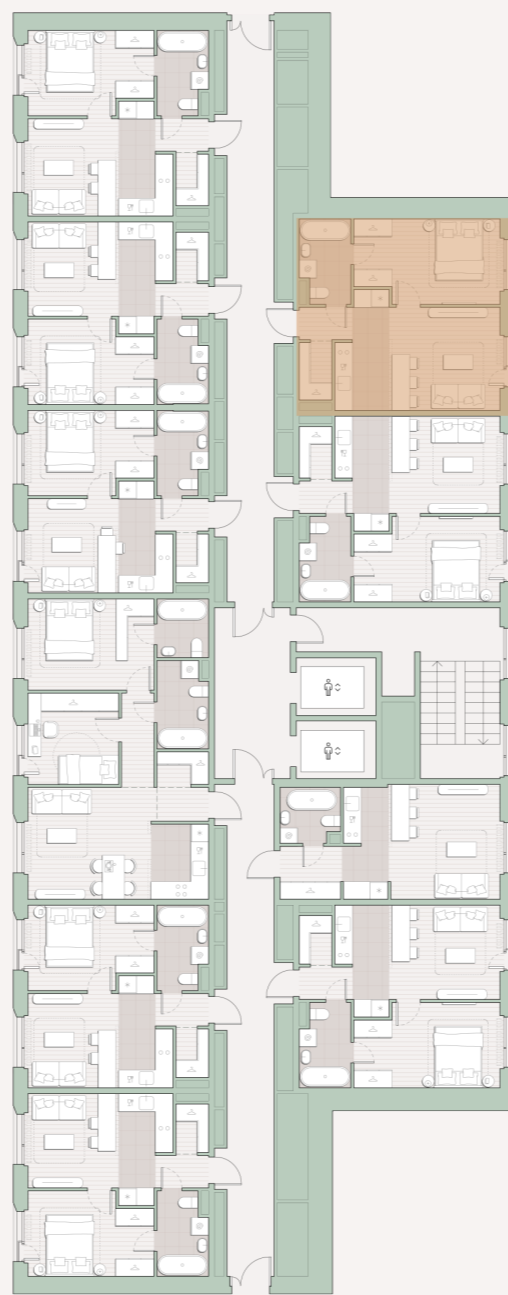

1-комнатная квартира, 42.9 м2

Среда на Лобачевского ■ Аминьевская  7 мин

15 542 326 ₺

362 292 за м²

Корпус	5.4
Этаж	3/4
Номер на этаже	9
Номер квартиры	524
Срок сдачи	2 квартал 2027
Отделка	Предчистовая
Высота потолков	2.92
Прописка	Москва

Предчистовая отделка

Кухня-ниша

Гардеробная

Мастер-спальня

Сквозной санузел

Французский балкон

Внутрипольные конвекторы

Схема этажа

 Большая Очаковская улица

Школа

Благоустроенный
внутренний двор

Главный пешеходный бульвар

Среда на Лобачевского

Проект бизнес-класса строится на западе Москвы. Его визитная карточка – три одинаковые башни сложной формы, облицованные ригельным кирпичом аквамаринного цвета, что акцентно выделяет здания на фоне окружения. Продуманный современный экстерьер и функциональные планировки, приватные пространства и разнообразные досуговые зоны – все это «Среда на Лобачевского».