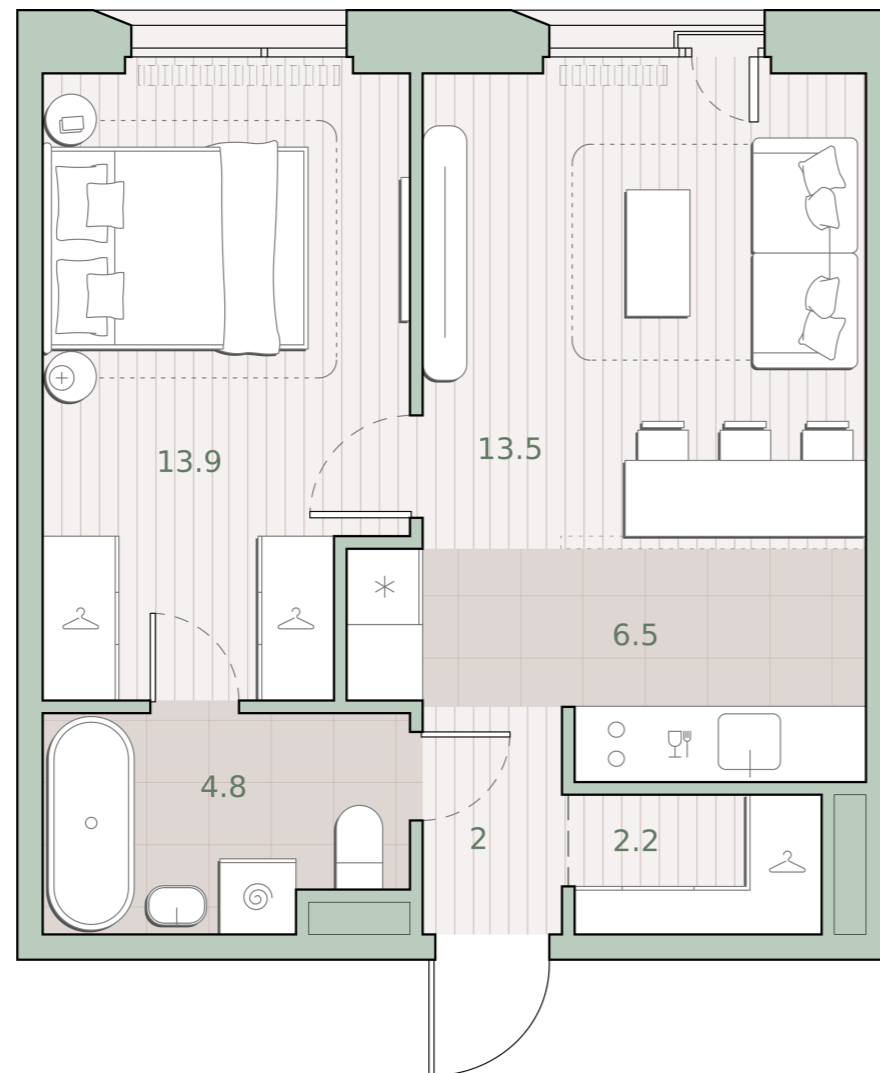

# 1-комнатная квартира, 42.9 м2

Среда на Лобачевского ■ Аминьевская  7 мин

## 17 536 876 ₺

408 785 за м<sup>2</sup>

Корпус	5.4
Этаж	3/4
Номер на этаже	9
Номер квартиры	524
Срок сдачи	2 квартал 2027
Отделка	Предчистовая
Высота потолков	2.92
Прописка	Москва

Предчистовая отделка

Кухня-ниша

Гардеробная

Мастер-спальня

Сквозной санузел

Французский балкон

Внутрипольные конвекторы

# Схема этажа

 Благоустроенный внутренний двор

 Школа