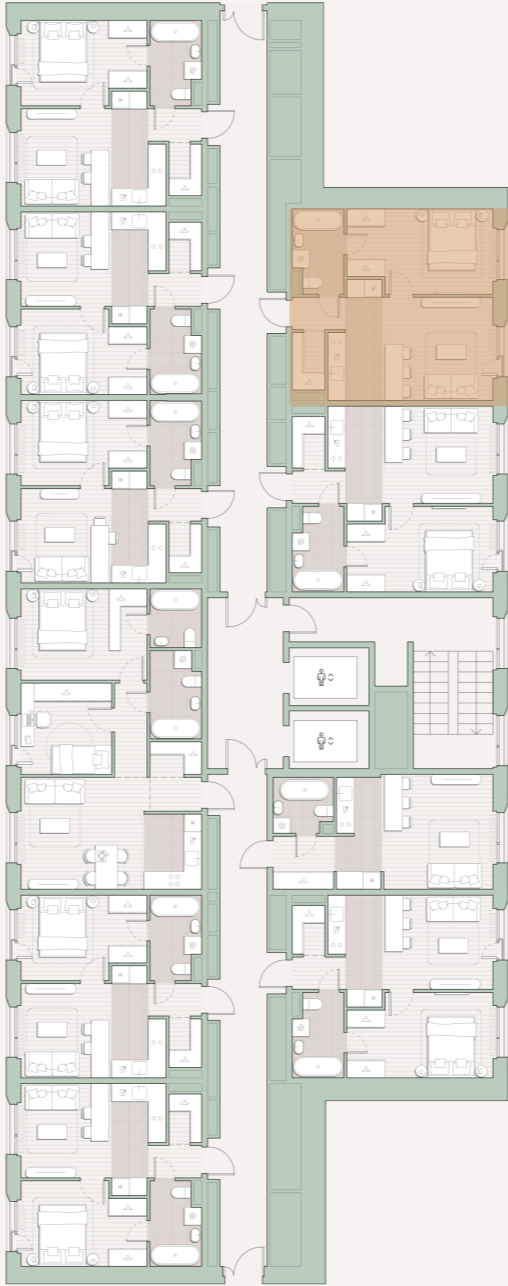

# 1-комнатная квартира, 42.9 м2

Среда на Лобачевского ■ Аминьевская  7 мин

## 17 536 876 ₺

408 785 за м<sup>2</sup>

Корпус	5.4
Этаж	3/4
Номер на этаже	9
Номер квартиры	524
Срок сдачи	2 квартал 2027
Отделка	Предчистовая
Высота потолков	2.92
Прописка	Москва

Предчистовая отделка

Кухня-ниша

Гардеробная

Мастер-спальня

Сквозной санузел

Французский балкон

Внутрипольные конвекторы

# Схема этажа

 Благоустроенный внутренний двор

 Школа