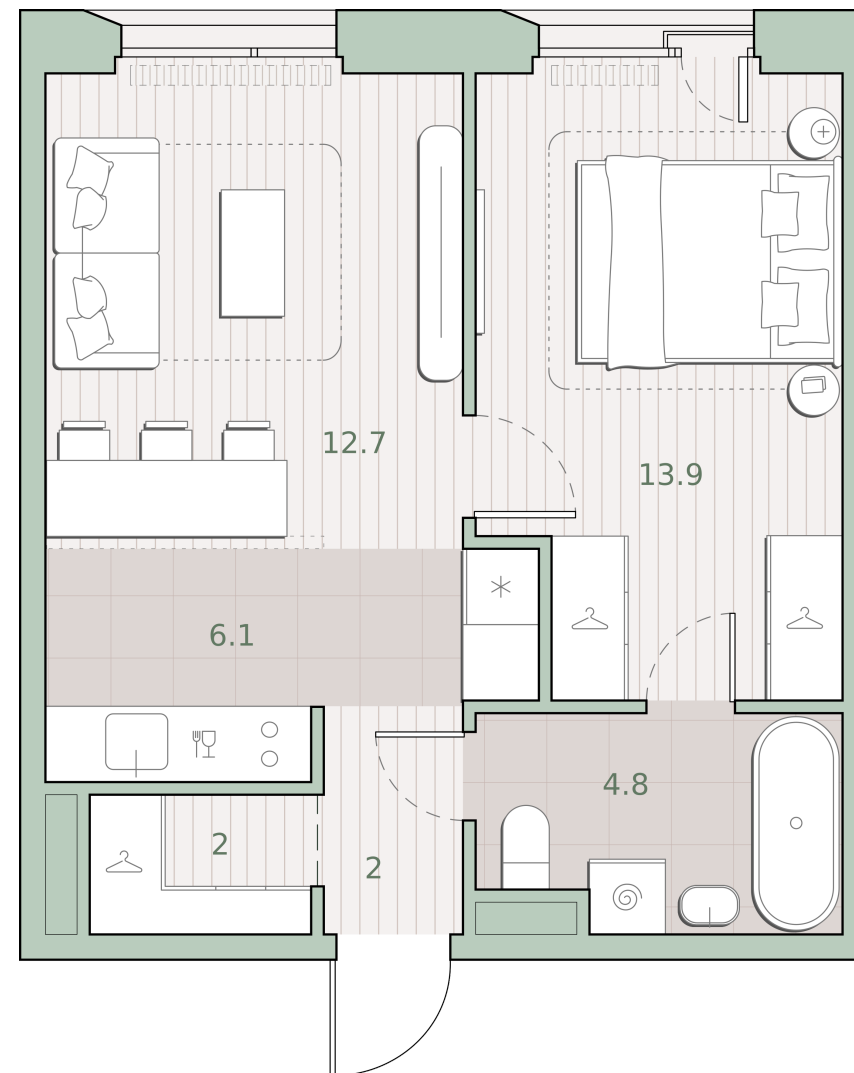

1-комнатная квартира, 41.5 м²

Среда на Лобачевского ■ Аминьевская 🚶 7 мин

16 889 171 ₺

406 968 за м²

| | |
|-----------------|----------------|
| Корпус | 5.4 |
| Этаж | 3/4 |
| Номер на этаже | 10 |
| Номер квартиры | 525 |
| Срок сдачи | 2 квартал 2027 |
| Отделка | Предчистовая |
| Высота потолков | 2.92 |
| Прописка | Москва |

- Предчистовая отделка
- Кухня-ниша
- Гардеробная
- Мастер-спальня
- Сквозной санузел
- Французский балкон
- Внутрипольные конвекторы

Схема этажа

 Благоустроенный внутренний двор

 Школа

Среда на Лобачевского