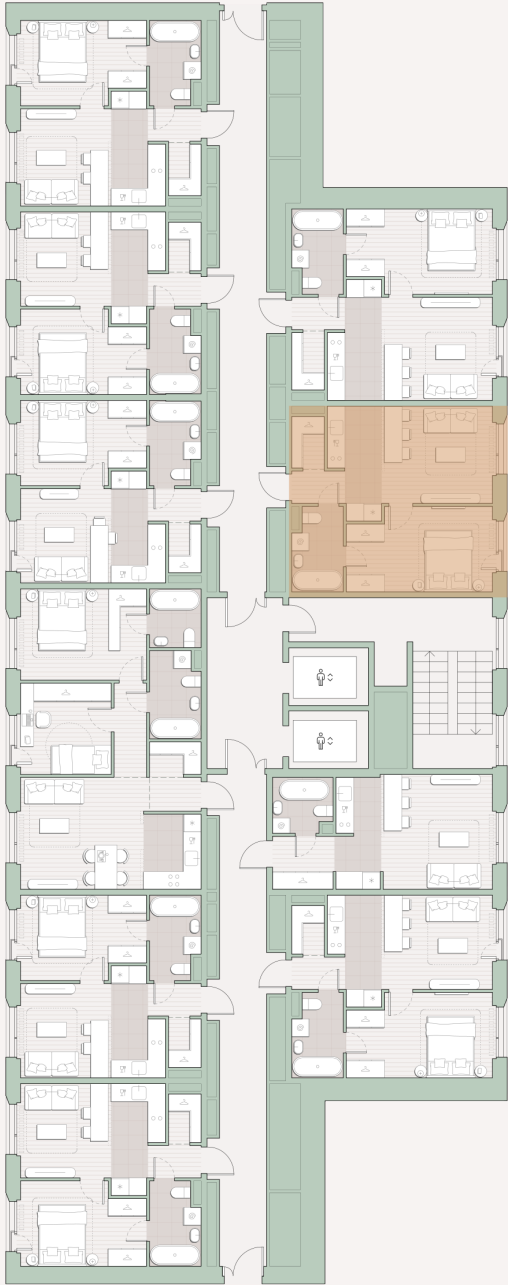

1-комнатная квартира, 41.5 м²

Среда на Лобачевского ■ Аминьевская 🚶 7 мин

16 889 171 ₺

406 968 за м²

| | |
|-----------------|----------------|
| Корпус | 5.4 |
| Этаж | 3/4 |
| Номер на этаже | 10 |
| Номер квартиры | 525 |
| Срок сдачи | 2 квартал 2027 |
| Отделка | Предчистовая |
| Высота потолков | 2.92 |
| Прописка | Москва |

- Предчистовая отделка
- Кухня-ниша
- Гардеробная
- Мастер-спальня
- Сквозной санузел
- Французский балкон
- Внутрипольные конвекторы

Схема этажа

 Благоустроенный внутренний двор

 Школа

Среда на Лобачевского

Проект бизнес-класса строится на западе Москвы. Его визитная карточка – три одинаковые башни сложной формы, облицованные ригельным кирпичом аквамаринового цвета, что акцентно выделяет здания на фоне окружения. Продуманный современный экстерьер и функциональные планировки, приватные пространства и разнообразные досуговые зоны – все это «Среда на Лобачевского».