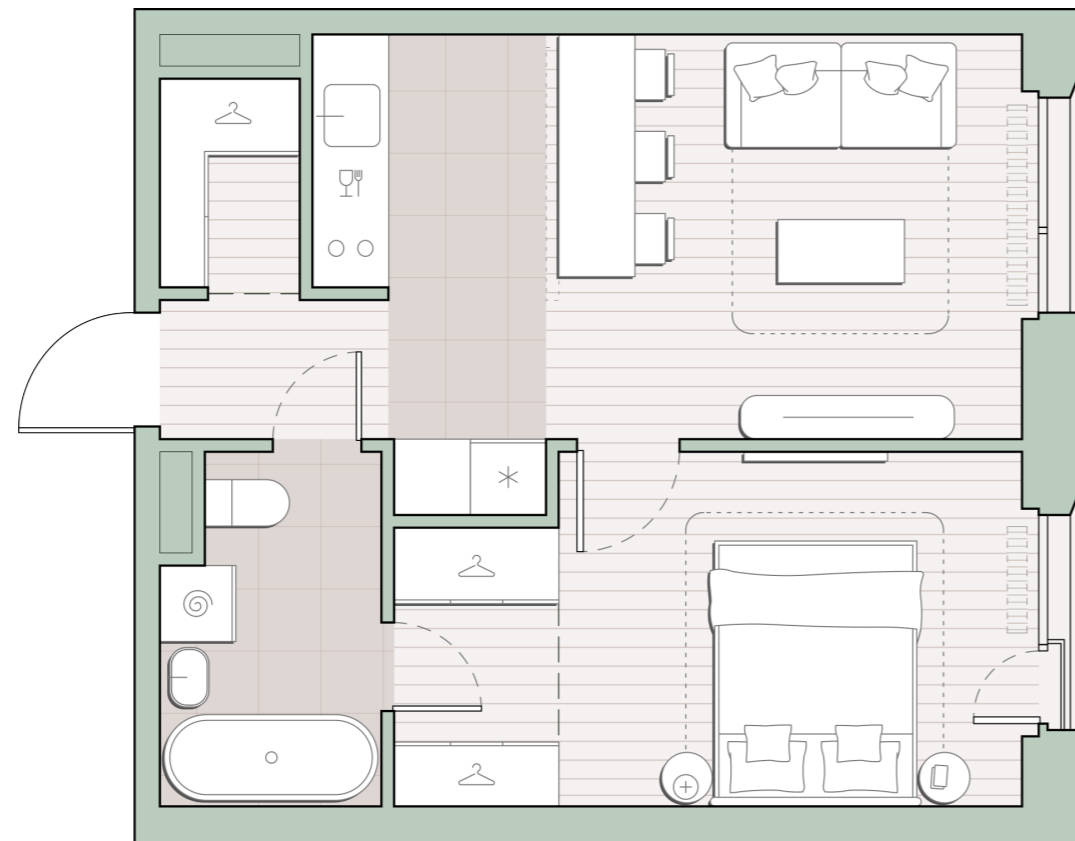

1-комнатная квартира, 40.8 м2

Среда на Лобачевского ■ Аминьевская  7 мин

16 670 227 ₽

408 584 за м²

Корпус	5.4
Этаж	4/4
Номер на этаже	2
Номер квартиры	527
Срок сдачи	2 квартал 2027
Отделка	Предчистовая
Высота потолков	2.9
Прописка	Москва

Предчистовая отделка

Кухня-ниша

Гардеробная

Мастер-спальня

Сквозной санузел

Французский балкон

Внутрипольные конвекторы

Схема этажа