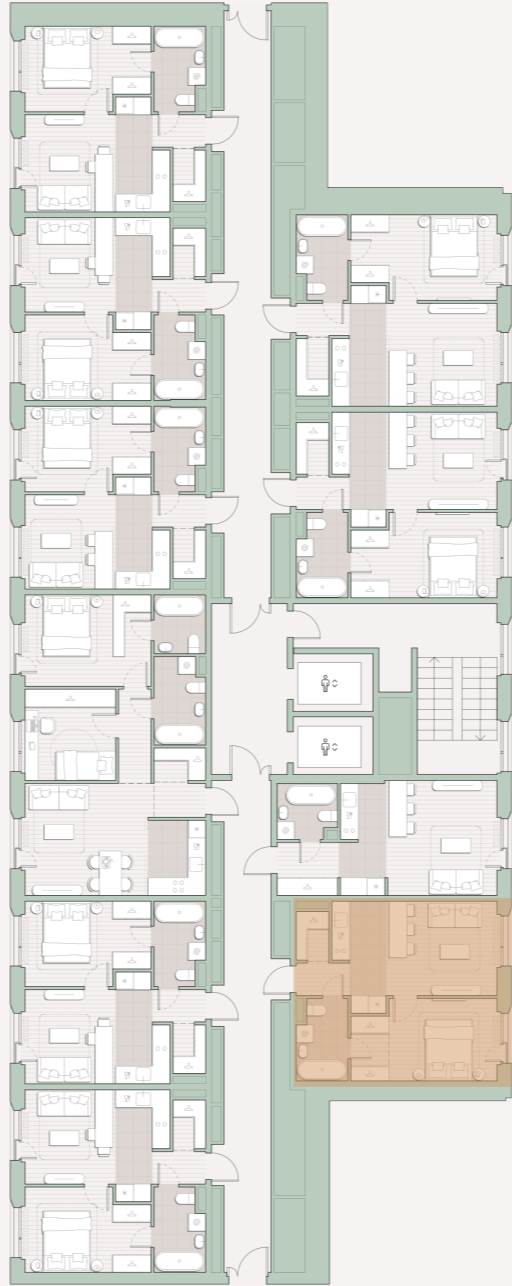

1-комнатная квартира, 40.8 м2

Среда на Лобачевского ■ Аминьевская  7 мин

16 670 227 ₽

408 584 за м²

Корпус	5.4
Этаж	4/4
Номер на этаже	2
Номер квартиры	527
Срок сдачи	2 квартал 2027
Отделка	Предчистовая
Высота потолков	2.9
Прописка	Москва

Предчистовая отделка

Кухня-ниша

Гардеробная

Мастер-спальня

Сквозной санузел

Французский балкон

Внутрипольные конвекторы

Схема этажа

 Большая Очаковская улица

Школа

Благоустроенный
внутренний двор

Главный пешеходный бульвар

Среда на Лобачевского

Проект бизнес-класса строится на западе Москвы. Его визитная карточка – три одинаковые башни сложной формы, облицованные ригельным кирпичом аквамаринового цвета, что акцентно выделяет здания на фоне окружения. Продуманный современный экстерьер и функциональные планировки, приватные пространства и разнообразные досуговые зоны – все это «Среда на Лобачевского».