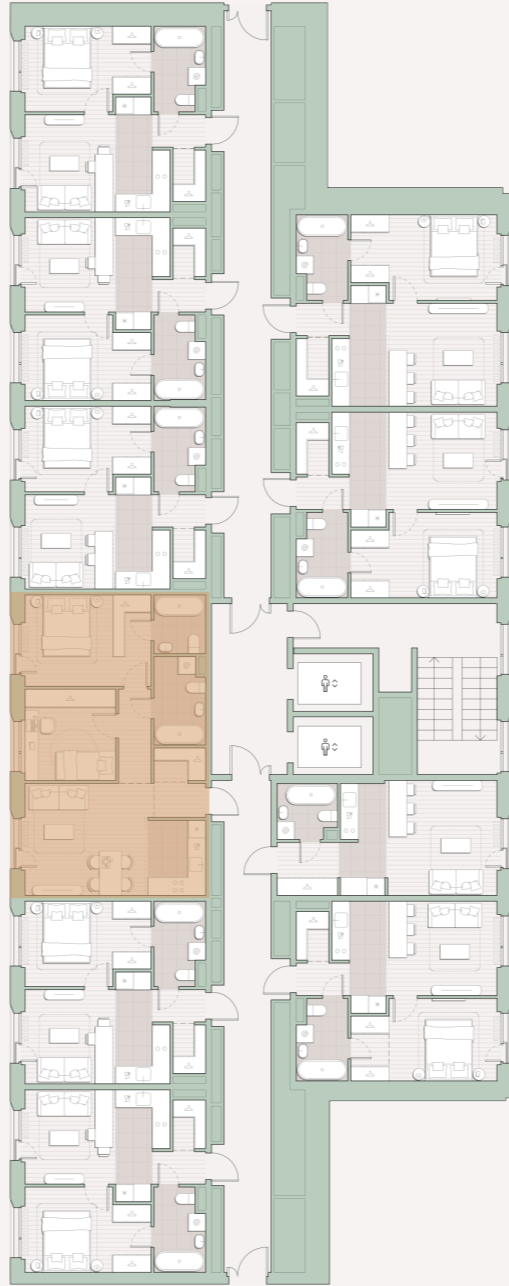

2-комнатная квартира, 60.7 м²

Среда на Лобачевского ■ Аминьевская  7 мин

21 318 325 ₺

349 058 за м²

Корпус	5.4
Этаж	4/4
Номер на этаже	5
Номер квартиры	530
Срок сдачи	2 квартал 2027
Отделка	Предчистовая
Высота потолков	2.9
Прописка	Москва

Предчистовая отделка

Кухня-ниша

Гардеробная

Мастер-спальня

Несколько санузлов

Французский балкон

Внутрипольные конвекторы

Схема этажа

 Большая Очаковская улица

Школа

Благоустроенный
внутренний двор

Главный пешеходный бульвар

Среда на Лобачевского

Проект бизнес-класса строится на западе Москвы. Его визитная карточка – три одинаковые башни сложной формы, облицованные ригельным кирпичом аквамаринового цвета, что акцентно выделяет здания на фоне окружения. Продуманный современный экстерьер и функциональные планировки, приватные пространства и разнообразные досуговые зоны – все это «Среда на Лобачевского».