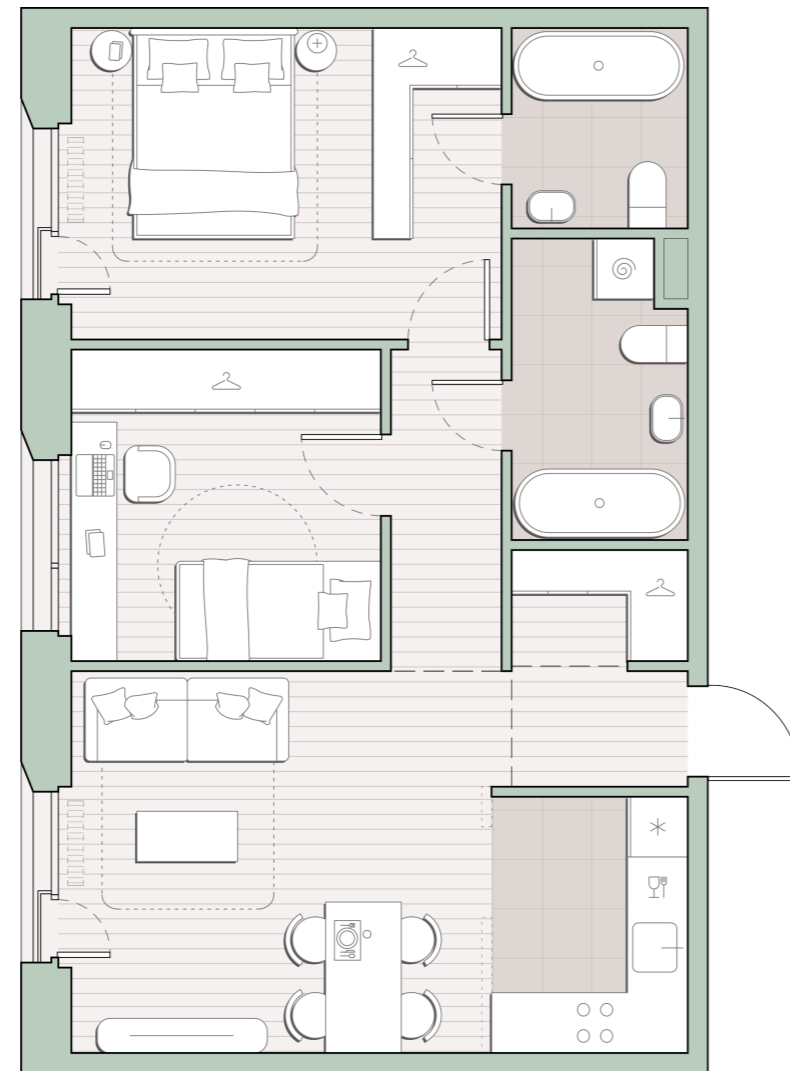

2-комнатная квартира, 60.7 м²

Среда на Лобачевского ■ Аминьевская  7 мин

21 318 325 ₺

349 058 за м²

Корпус	5.4
Этаж	4/4
Номер на этаже	5
Номер квартиры	530
Срок сдачи	2 квартал 2027
Отделка	Предчистовая
Высота потолков	2.9
Прописка	Москва

Предчистовая отделка

Кухня-ниша

Гардеробная

Мастер-спальня

Несколько санузлов

Французский балкон

Внутрипольные конвекторы

Схема этажа