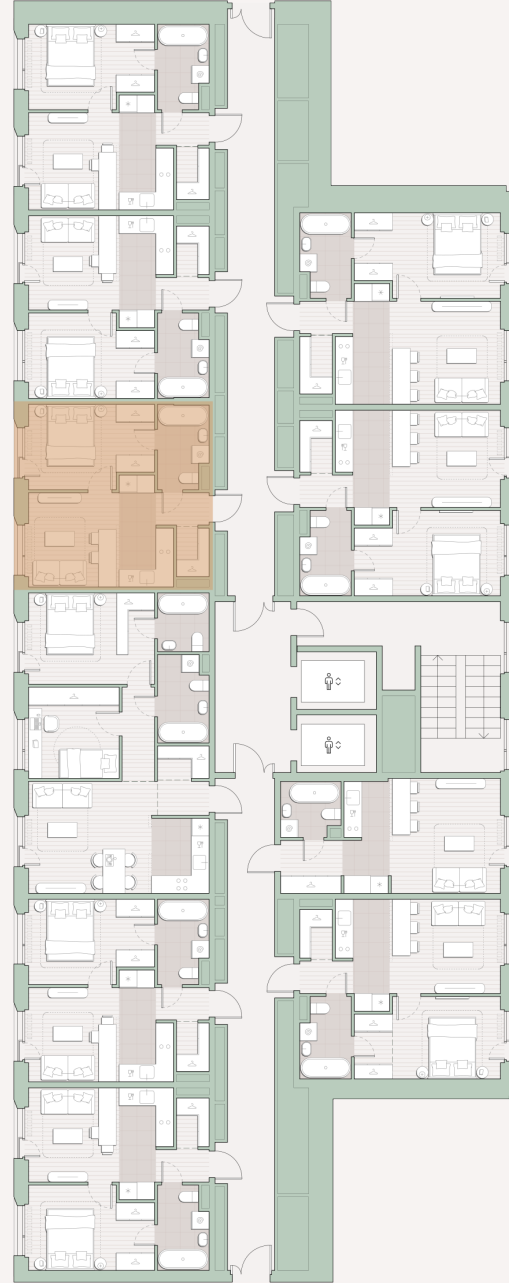

1-комнатная квартира, 36.5 м²

Среда на Лобачевского ■ Аминьевская  7 мин

14 698 112 ₺

402 688 за м²

Корпус	5.4
Этаж	4/4
Номер на этаже	6
Номер квартиры	531
Срок сдачи	2 квартал 2027
Отделка	Предчистовая
Высота потолков	2.9
Прописка	Москва

Предчистовая отделка

Кухня-ниша

Гардеробная

Мастер-спальня

Сквозной санузел

Французский балкон

Внутрипольные конвекторы

Схема этажа

 Большая Очаковская улица

Школа

Благоустроенный
внутренний двор

Главный пешеходный бульвар

Среда на Лобачевского

Проект бизнес-класса строится на западе Москвы. Его визитная карточка – три одинаковые башни сложной формы, облицованные ригельным кирпичом аквамаринного цвета, что акцентно выделяет здания на фоне окружения. Продуманный современный экстерьер и функциональные планировки, приватные пространства и разнообразные досуговые зоны – все это «Среда на Лобачевского».