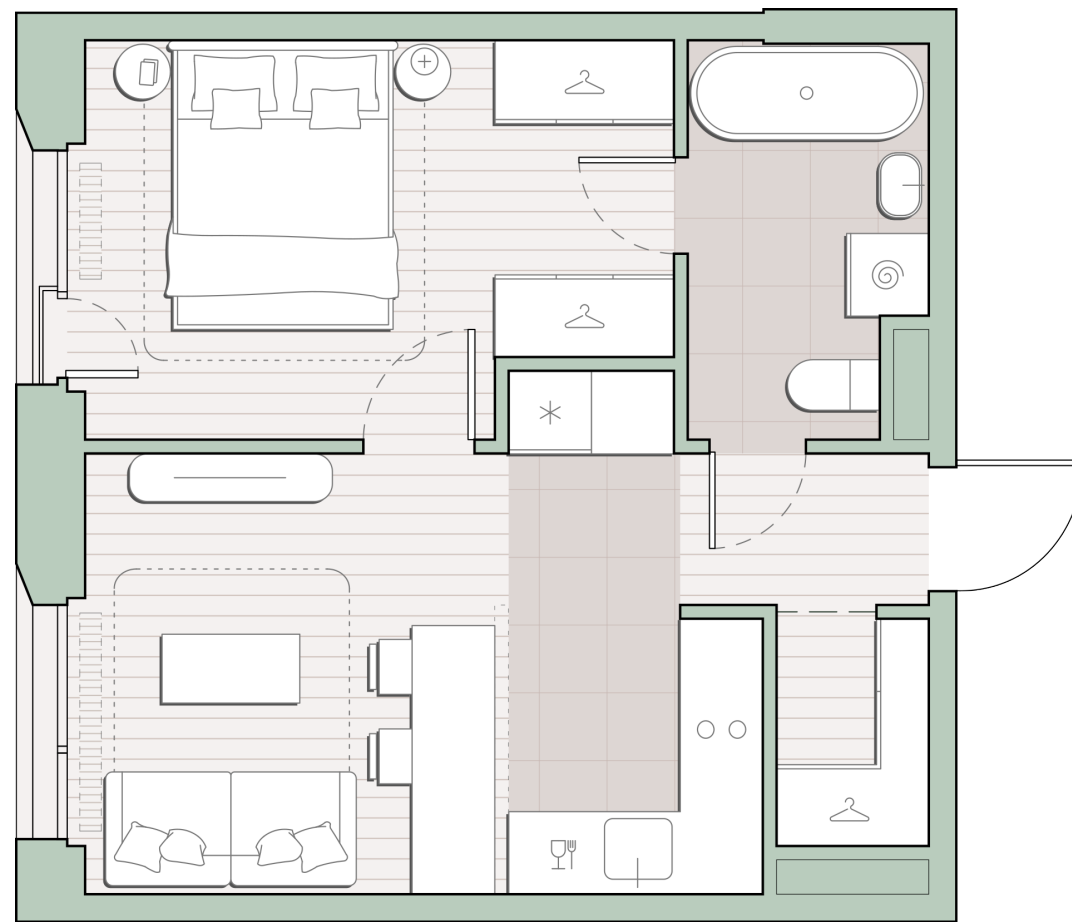

1-комнатная квартира, 36.5 м²

Среда на Лобачевского ■ Аминьевская  7 мин

14 698 112 ₺

402 688 за м²

Корпус	5.4
Этаж	4/4
Номер на этаже	6
Номер квартиры	531
Срок сдачи	2 квартал 2027
Отделка	Предчистовая
Высота потолков	2.9
Прописка	Москва

Предчистовая отделка

Кухня-ниша

Гардеробная

Мастер-спальня

Сквозной санузел

Французский балкон

Внутрипольные конвекторы

Схема этажа