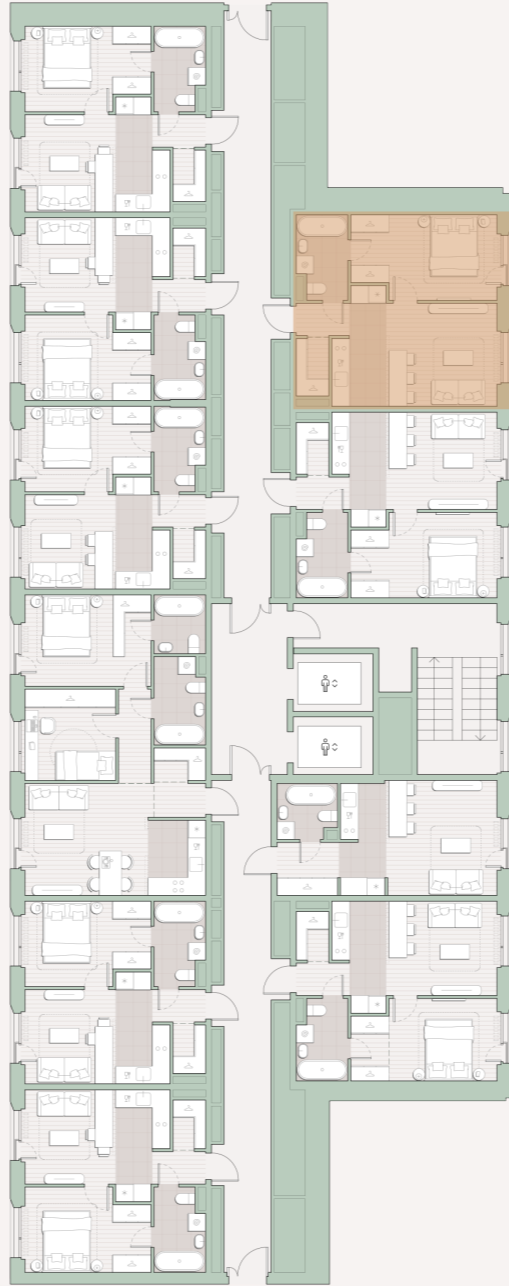

1-комнатная квартира, 42.9 м2

Среда на Лобачевского ■ Аминьевская 🚶 7 мин

18 678 016 ₺

435 385 за м²

Корпус	5.4
Этаж	4/4
Номер на этаже	9
Номер квартиры	534
Срок сдачи	4 квартал 2027
Отделка	Предчистовая
Высота потолков	2.9
Прописка	Москва

Предчистовая отделка

Кухня-ниша

Гардеробная

Мастер-спальня

Сквозной санузел

Французский балкон

Внутрипольные конвекторы

Схема этажа

 Большая Очаковская улица

Школа

Благоустроенный
внутренний двор

Главный пешеходный бульвар

Среда на Лобачевского

Проект бизнес-класса строится на западе Москвы. Его визитная карточка – три одинаковые башни сложной формы, облицованные ригельным кирпичом аквамаринового цвета, что акцентно выделяет здания на фоне окружения. Продуманный современный экстерьер и функциональные планировки, приватные пространства и разнообразные досуговые зоны – все это «Среда на Лобачевского».