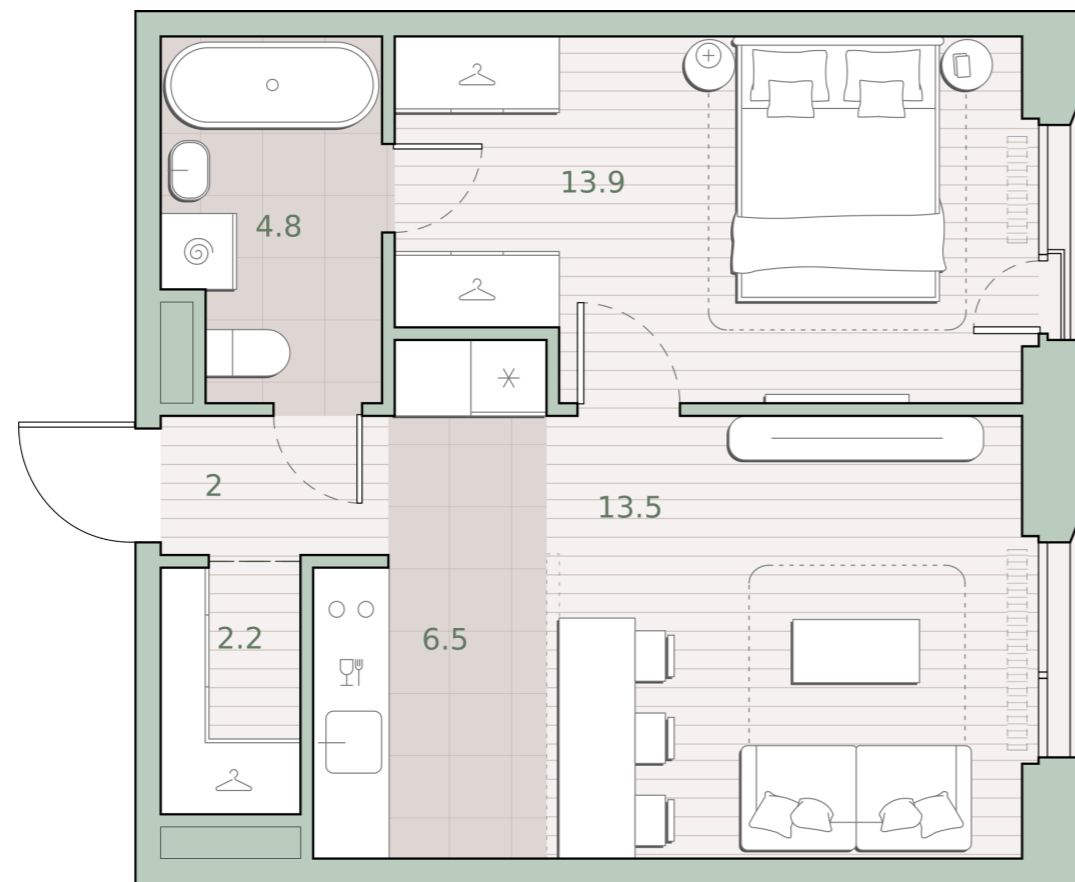

1-комнатная квартира, 42.9 м2

Среда на Лобачевского ■ Аминьевская 🚶 7 мин

18 678 016 ₺

435 385 за м²

Корпус	5.4
Этаж	4/4
Номер на этаже	9
Номер квартиры	534
Срок сдачи	4 квартал 2027
Отделка	Предчистовая
Высота потолков	2.9
Прописка	Москва

Предчистовая отделка

Кухня-ниша

Гардеробная

Мастер-спальня

Сквозной санузел

Французский балкон

Внутрипольные конвекторы

Схема этажа