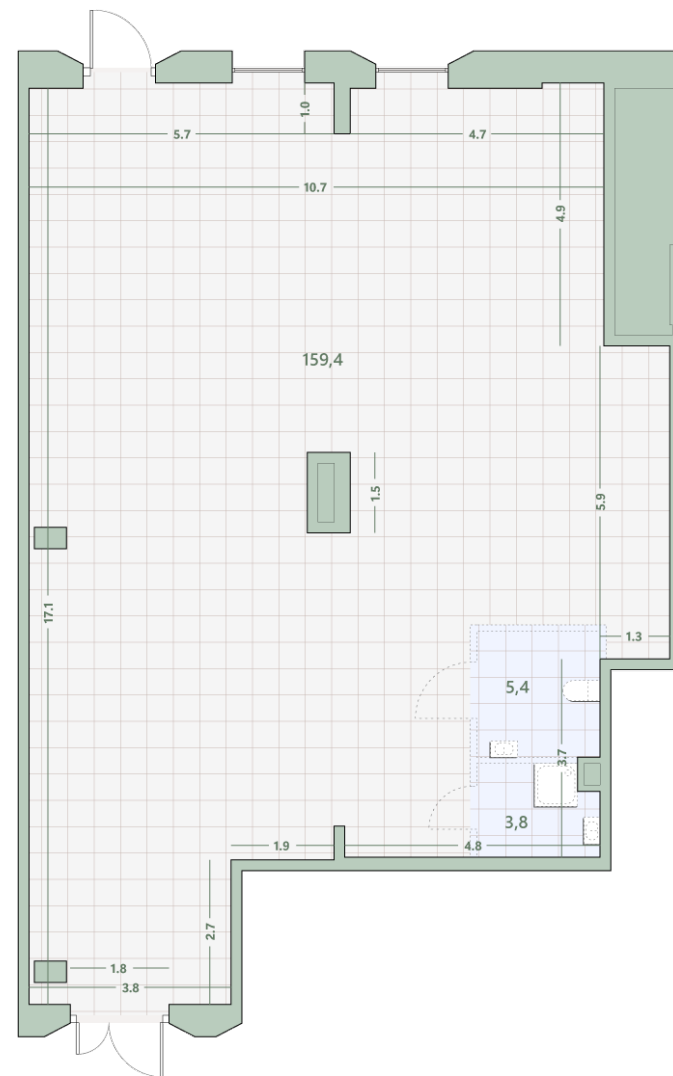

# Помещение, 168.6 м2

Среда на Лобачевского ■ Аминьевская  7 мин

## 54 171 180 ₹

321 300 за м<sup>2</sup>

Корпус	5.1
Этаж	1/13
Номер на этаже	2
Номер помещения	НПКИ 2
Срок сдачи	2 квартал 2027
Отделка	Нет отделки
Высота потолков	5.76

Два входа

Отдельный вход

Отделка Shell&Core