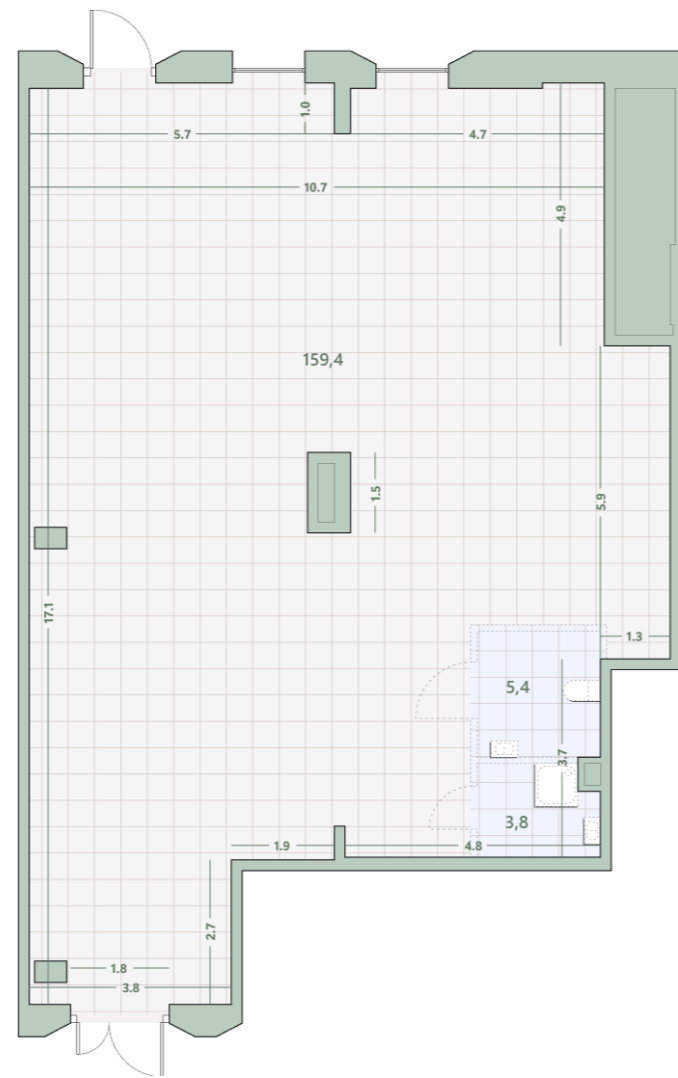

# Помещение, 168.6 м2

Среда на Лобачевского ■ Аминьевская  7 мин

## 60 190 200 ₽

357 000 за м<sup>2</sup>

|                 |               |
|-----------------|---------------|
| Корпус          | 5.1           |
| Этаж            | 1/13          |
| Номер на этаже  | 2             |
| Номер помещения | НПКИ 2        |
| Передача        | до 24.07.2027 |
| Отделка         | Нет отделки   |
| Высота потолков | 5.76          |

Два входа

Отдельный вход

Отделка Shell&Core

Свободная планировка

Свободное назначение

Возможность увеличения электрической мощности