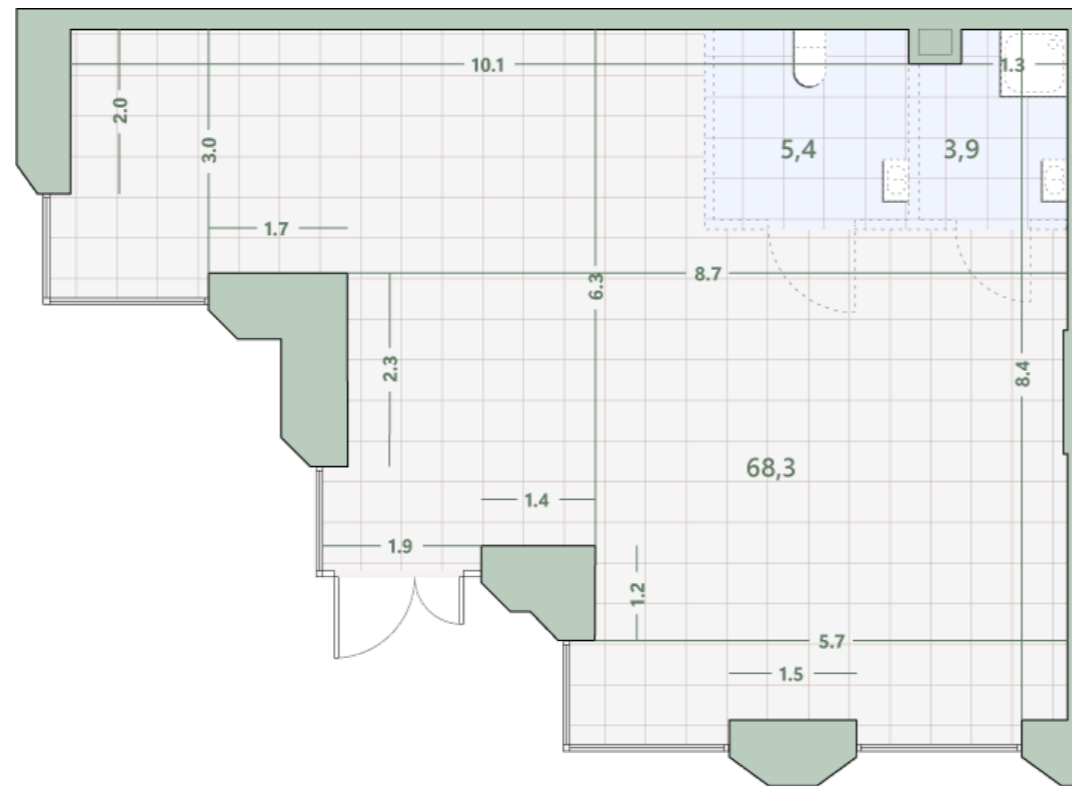

Помещение, 77.6 м²

Среда на Лобачевского ■ Аминьевская  7 мин

41 283 200 ₽

532 000 за м²

Корпус	5.3
Этаж	1/13
Номер на этаже	8
Номер помещения	НПКИ 8
Передача	до 24.07.2027
Отделка	Нет отделки
Высота потолков	6.89

Отдельный вход

Отделка Shell&Core

Свободная планировка

Свободное назначение

Угловое витражное остекление

Возможность увеличения электрической мощности

Среда на Лобачевского

Проект бизнес-класса строится на западе Москвы. Его визитная карточка – три одинаковые башни сложной формы, облицованные ригельным кирпичом аквамаринного цвета, что акцентно выделяет здания на фоне окружения. Продуманный современный экстерьер и функциональные планировки, приватные пространства и разнообразные досуговые зоны – все это «Среда на Лобачевского».