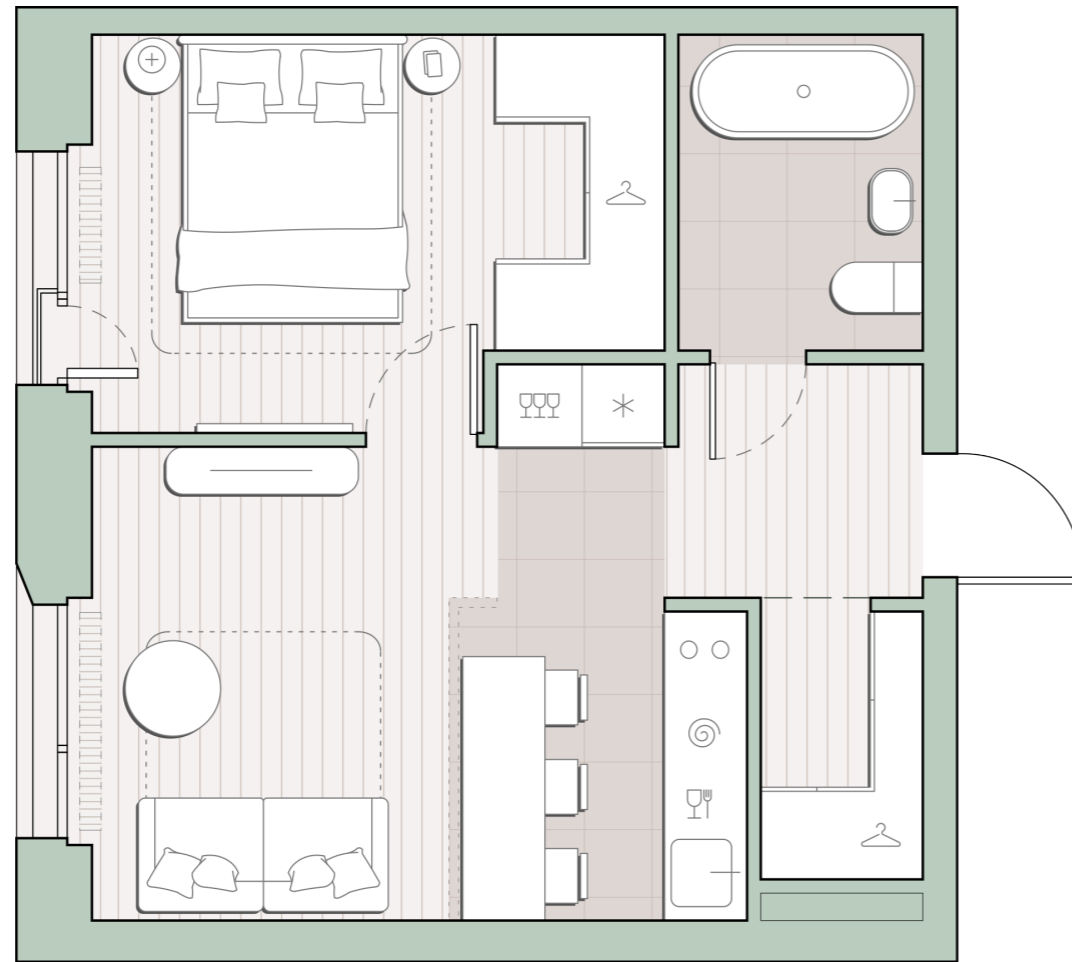

1-комнатная квартира, 38.2 м2

Среда на Лобачевского ■ Аминьевская  7 мин

13 725 412 ₺

359 304 за м²

Корпус	5.5
Этаж	2/27
Номер на этаже	7
Номер квартиры	7
Срок сдачи	1 квартал 2028
Отделка	Предчистовая
Высота потолков	2.92
Прописка	Москва

Окна в пол

Предчистовая отделка

Гардеробная

Ниша для кухни

Французский балкон

Внутрипольные конвекторы

Схема этажа

Школа