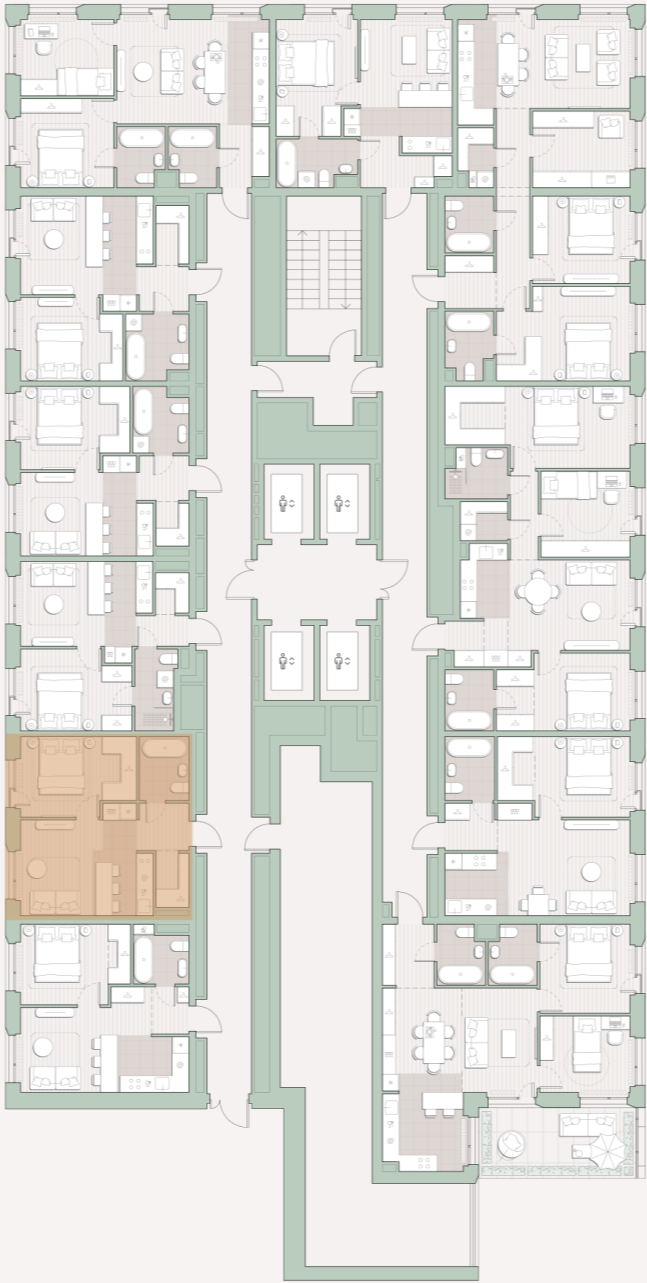

1-комнатная квартира, 38.2 м2

Среда на Лобачевского ■ Аминьевская  7 мин

13 725 412 ₺

359 304 за м²

Корпус	5.5
Этаж	2/27
Номер на этаже	7
Номер квартиры	7
Срок сдачи	1 квартал 2028
Отделка	Предчистовая
Высота потолков	2.92
Прописка	Москва

Окна в пол

Предчистовая отделка

Гардеробная

Ниша для кухни

Французский балкон

Внутрипольные конвекторы

Схема этажа

Школа

Большая Очаковская улица

Благоустроенный
внутренний двор

Главный пешеходный бульвар

Среда на Лобачевского

Проект бизнес-класса строится на западе Москвы. Его визитная карточка – три одинаковые башни сложной формы, облицованные ригельным кирпичом аквамаринового цвета, что акцентно выделяет здания на фоне окружения. Продуманный современный экстерьер и функциональные планировки, приватные пространства и разнообразные досуговые зоны – все это «Среда на Лобачевского».