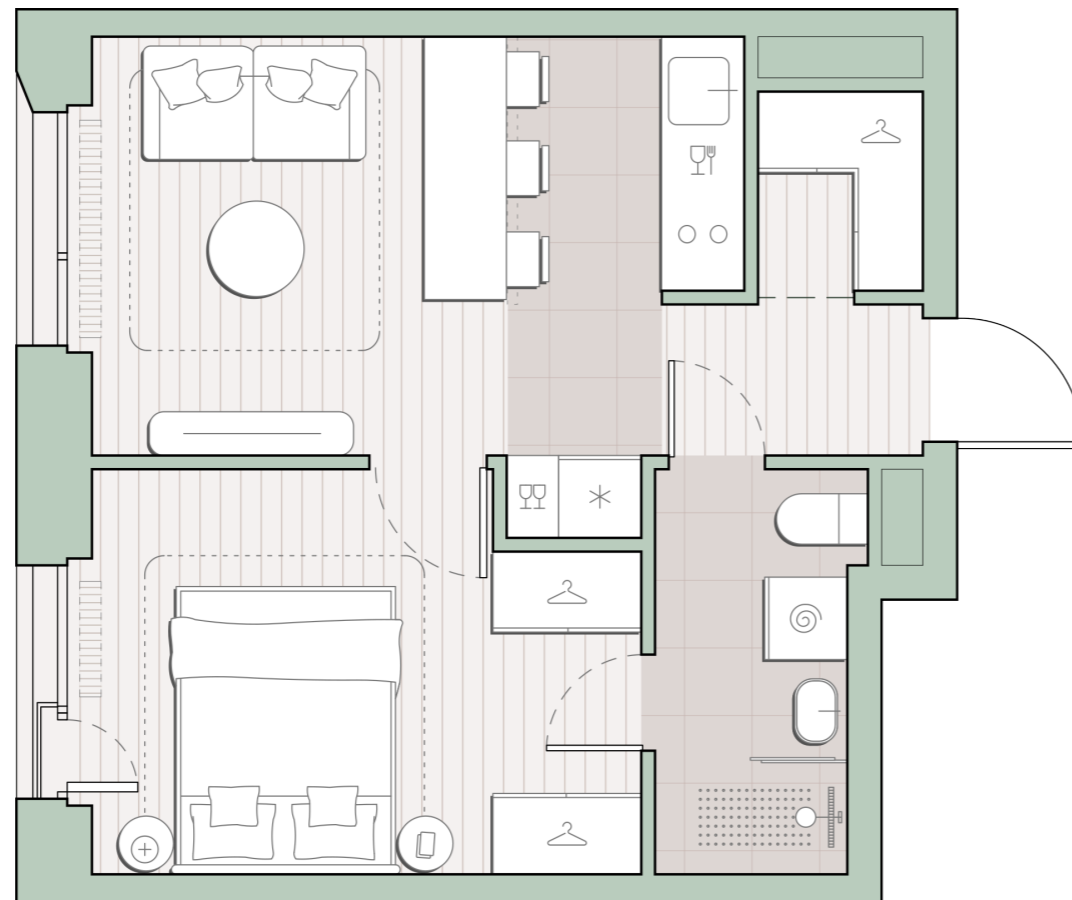

1-комнатная квартира, 34.3 м2

Среда на Лобачевского ■ Аминьевская  7 мин

13 229 647 ₽

385 704 за м²

Корпус	5.5
Этаж	2/27
Номер на этаже	8
Номер квартиры	8
Срок сдачи	1 квартал 2028
Отделка	Предчистовая
Высота потолков	2.92
Прописка	Москва

Окна в пол

Предчистовая отделка

Гардеробная

Мастер-спальня

Ниша для кухни

Сквозной санузел

Французский балкон

Внутрипольные конвекторы

Схема этажа

Школа

Большая Очаковская улица

Благоустроенный
внутренний двор

Главный пешеходный бульвар

Среда на Лобачевского

Проект бизнес-класса строится на западе Москвы. Его визитная карточка – три одинаковые башни сложной формы, облицованные ригельным кирпичом аквамаринового цвета, что акцентно выделяет здания на фоне окружения. Продуманный современный экстерьер и функциональные планировки, приватные пространства и разнообразные досуговые зоны – все это «Среда на Лобачевского».