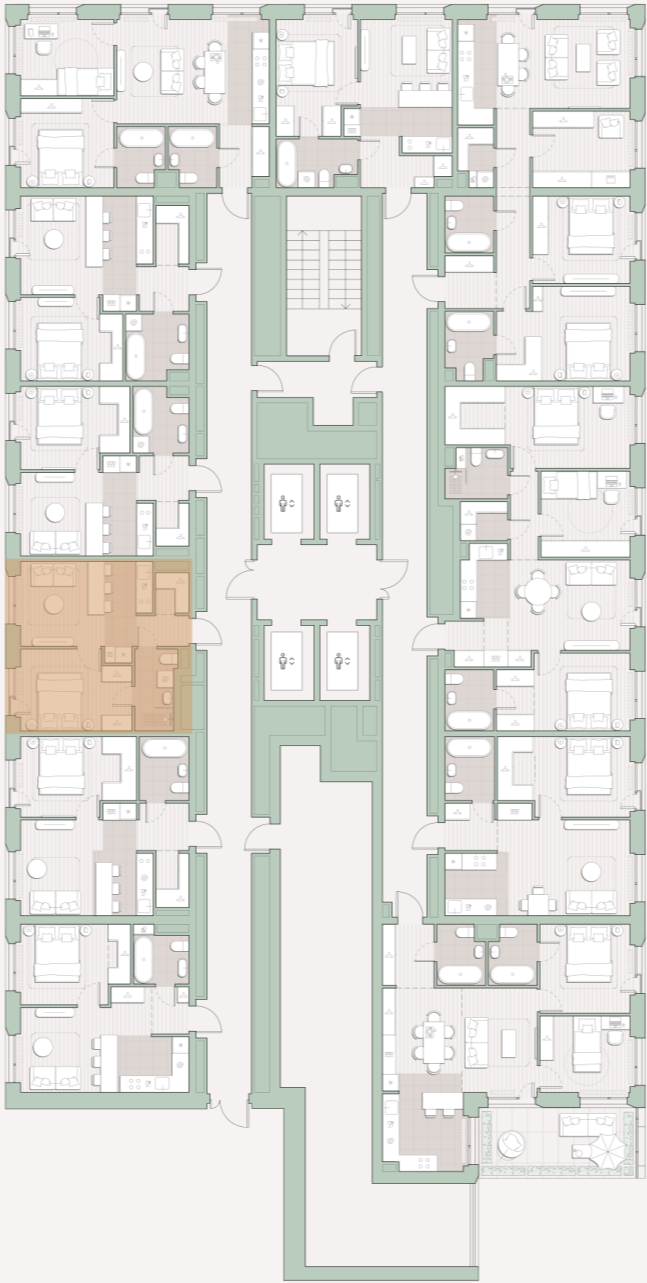

1-комнатная квартира, 34.3 м2

Среда на Лобачевского ■ Аминьевская  7 мин

13 229 647 ₽

385 704 за м²

Корпус	5.5
Этаж	2/27
Номер на этаже	8
Номер квартиры	8
Срок сдачи	1 квартал 2028
Отделка	Предчистовая
Высота потолков	2.92
Прописка	Москва

Окна в пол

Предчистовая отделка

Гардеробная

Мастер-спальня

Ниша для кухни

Сквозной санузел

Французский балкон

Внутрипольные конвекторы

Схема этажа

Школа

Большая Очаковская улица

Благоустроенный
внутренний двор

Главный пешеходный бульвар

Среда на Лобачевского

Проект бизнес-класса строится на западе Москвы. Его визитная карточка – три одинаковые башни сложной формы, облицованные ригельным кирпичом аквамаринового цвета, что акцентно выделяет здания на фоне окружения. Продуманный современный экстерьер и функциональные планировки, приватные пространства и разнообразные досуговые зоны – все это «Среда на Лобачевского».