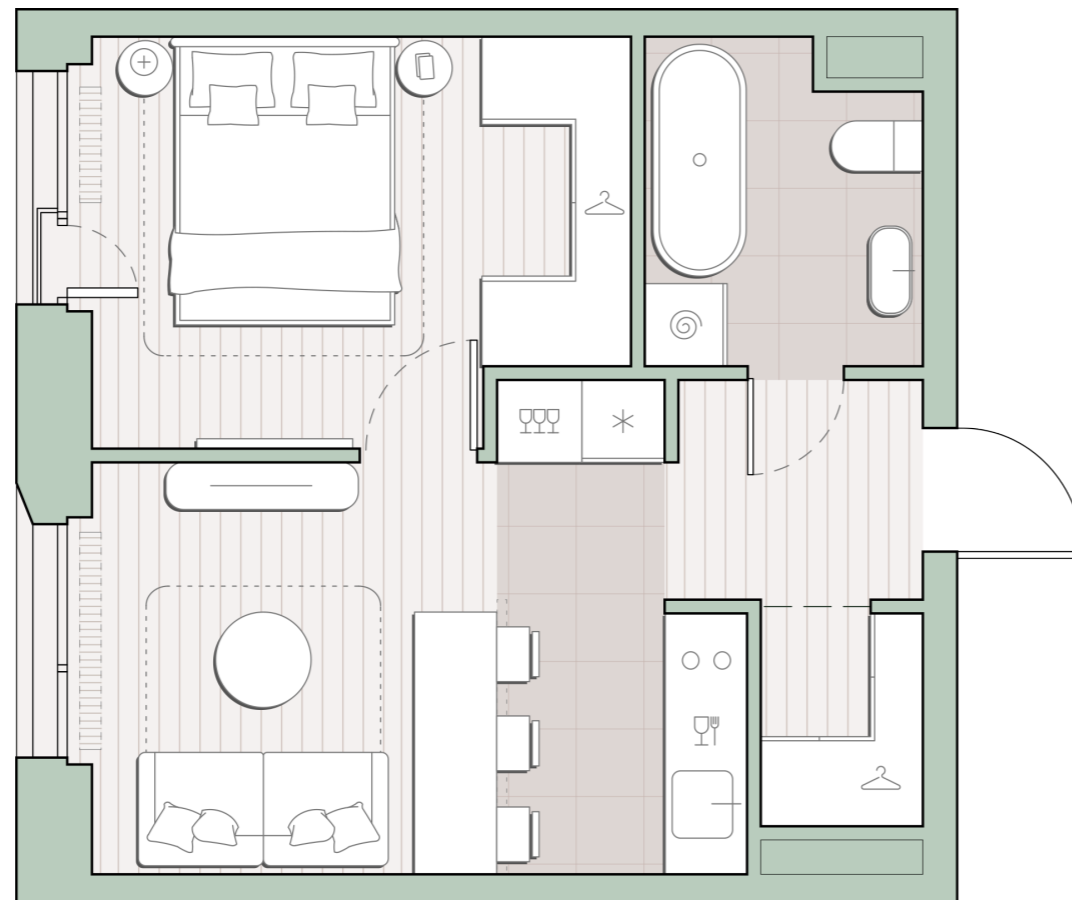

1-комнатная квартира, 35.6 м2

Среда на Лобачевского ■ Аминьевская 🚶 7 мин

13 561 891 ₺

380 952 за м²

Корпус	5.5
Этаж	2/27
Номер на этаже	9
Номер квартиры	9
Срок сдачи	1 квартал 2028
Отделка	Предчистовая
Высота потолков	2.92
Прописка	Москва

Окна в пол

Предчистовая отделка

Гардеробная

Ниша для кухни

Французский балкон

Внутрипольные конвекторы

Схема этажа

Школа