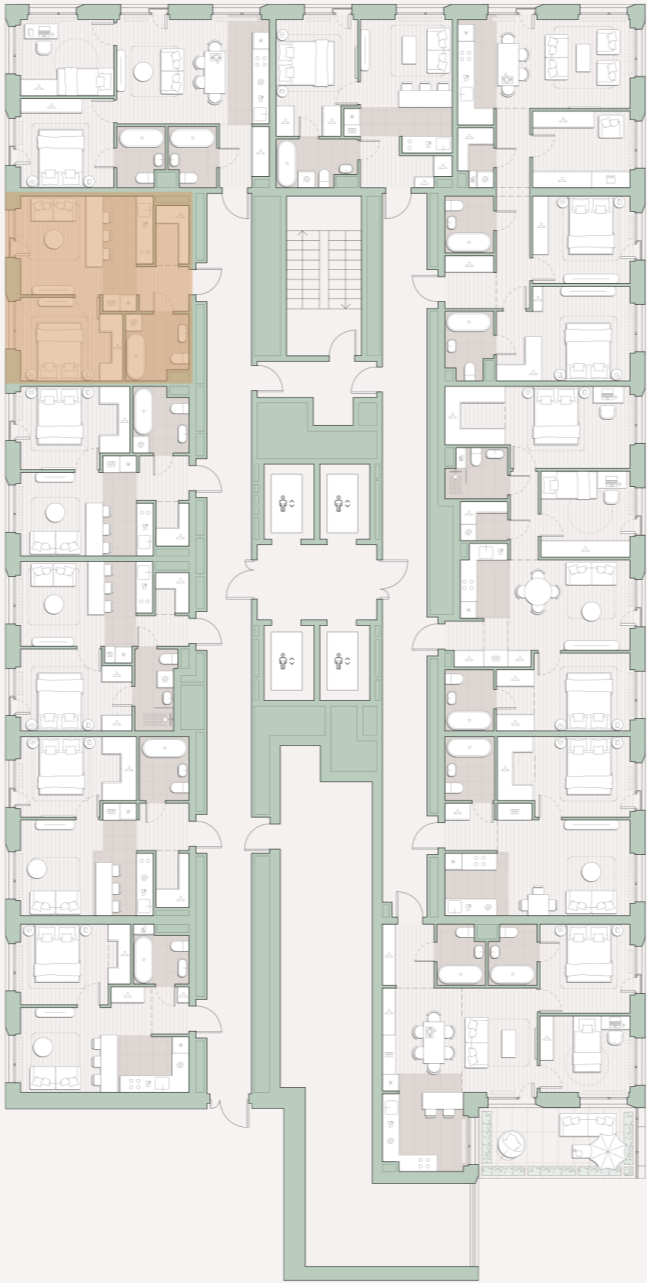

# 1-комнатная квартира, 38.9 м2

Среда на Лобачевского ■ Аминьевская 🚶 7 мин

## 13 976 925 ₹

359 304 за м<sup>2</sup>

Корпус	5.5
Этаж	2/27
Номер на этаже	10
Номер квартиры	10
Срок сдачи	1 квартал 2028
Отделка	Предчистовая
Высота потолков	2.92
Прописка	Москва

Окна в пол

Предчистовая отделка

Гардеробная

Ниша для кухни

Французский балкон

Внутрипольные конвекторы

# Схема этажа

Школа

Большая Очаковская улица

Благоустроенный  
внутренний двор

Главный пешеходный бульвар