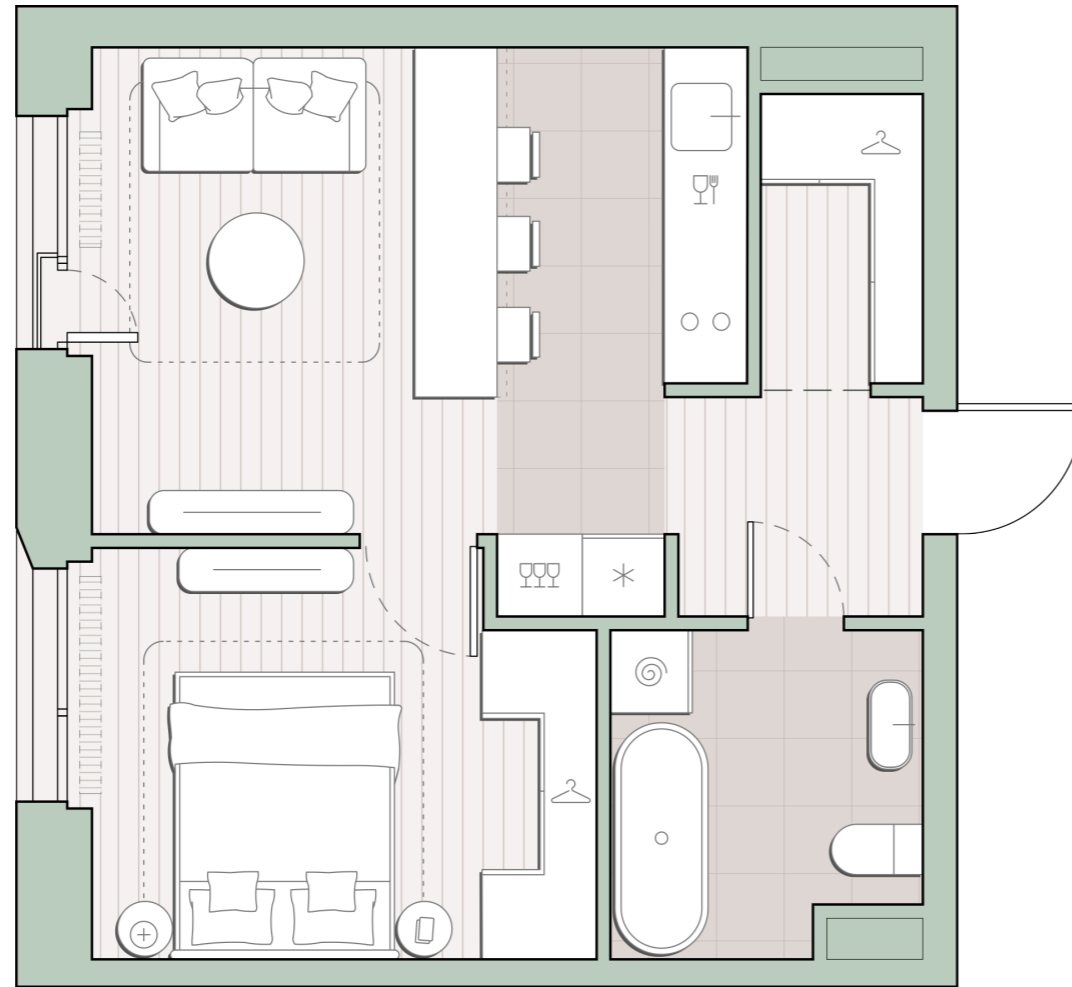

# 1-комнатная квартира, 38.9 м2

Среда на Лобачевского ■ Аминьевская 🚶 7 мин

## 13 976 925 ₹

359 304 за м<sup>2</sup>

Корпус	5.5
Этаж	2/27
Номер на этаже	10
Номер квартиры	10
Срок сдачи	1 квартал 2028
Отделка	Предчистовая
Высота потолков	2.92
Прописка	Москва

Окна в пол

Предчистовая отделка