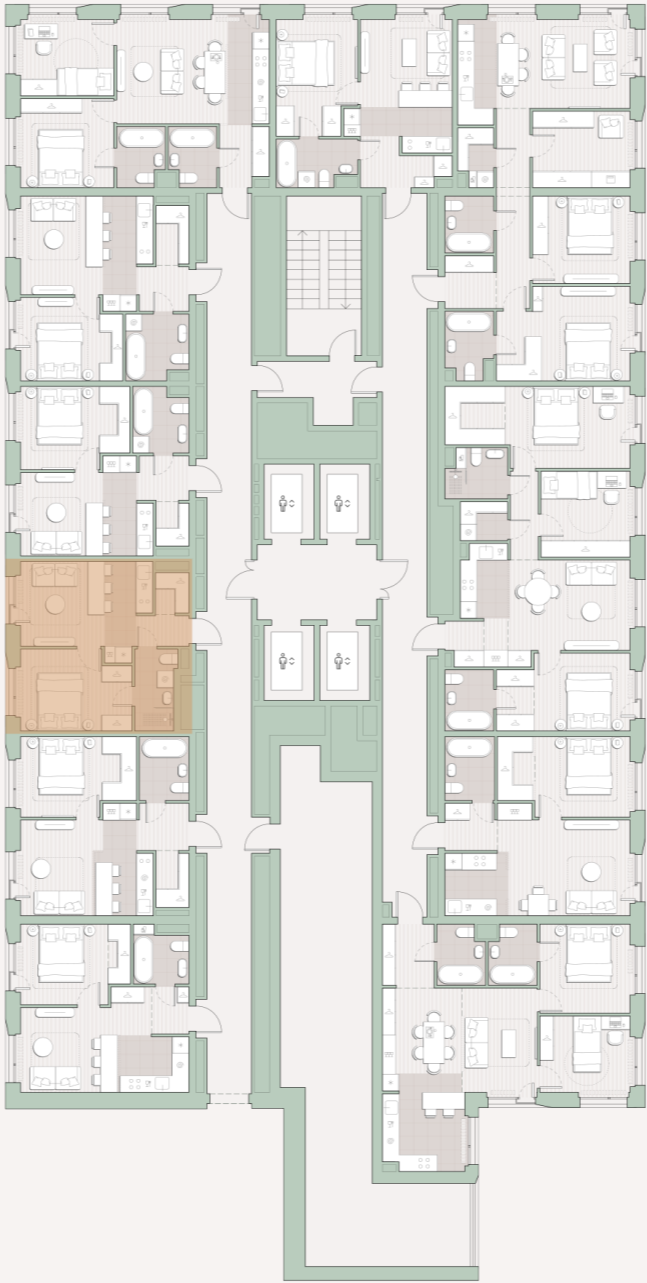

1-комнатная квартира, 34.3 м2

Среда на Лобачевского ■ Аминьевская  7 мин

13 428 861 ₽

391 512 за м²

Корпус	5.5
Этаж	4/27
Номер на этаже	8
Номер квартиры	30
Срок сдачи	1 квартал 2028
Отделка	Предчистовая
Высота потолков	3.24
Прописка	Москва

Окна в пол

Предчистовая отделка

Гардеробная

Мастер-спальня

Ниша для кухни

Сквозной санузел

Французский балкон

Внутрипольные конвекторы

Схема этажа

Школа

Большая Очаковская улица

Благоустроенный
внутренний двор

Главный пешеходный бульвар

Среда на Лобачевского

Проект бизнес-класса строится на западе Москвы. Его визитная карточка – три одинаковые башни сложной формы, облицованные ригельным кирпичом аквамаринового цвета, что акцентно выделяет здания на фоне окружения. Продуманный современный экстерьер и функциональные планировки, приватные пространства и разнообразные досуговые зоны – все это «Среда на Лобачевского».