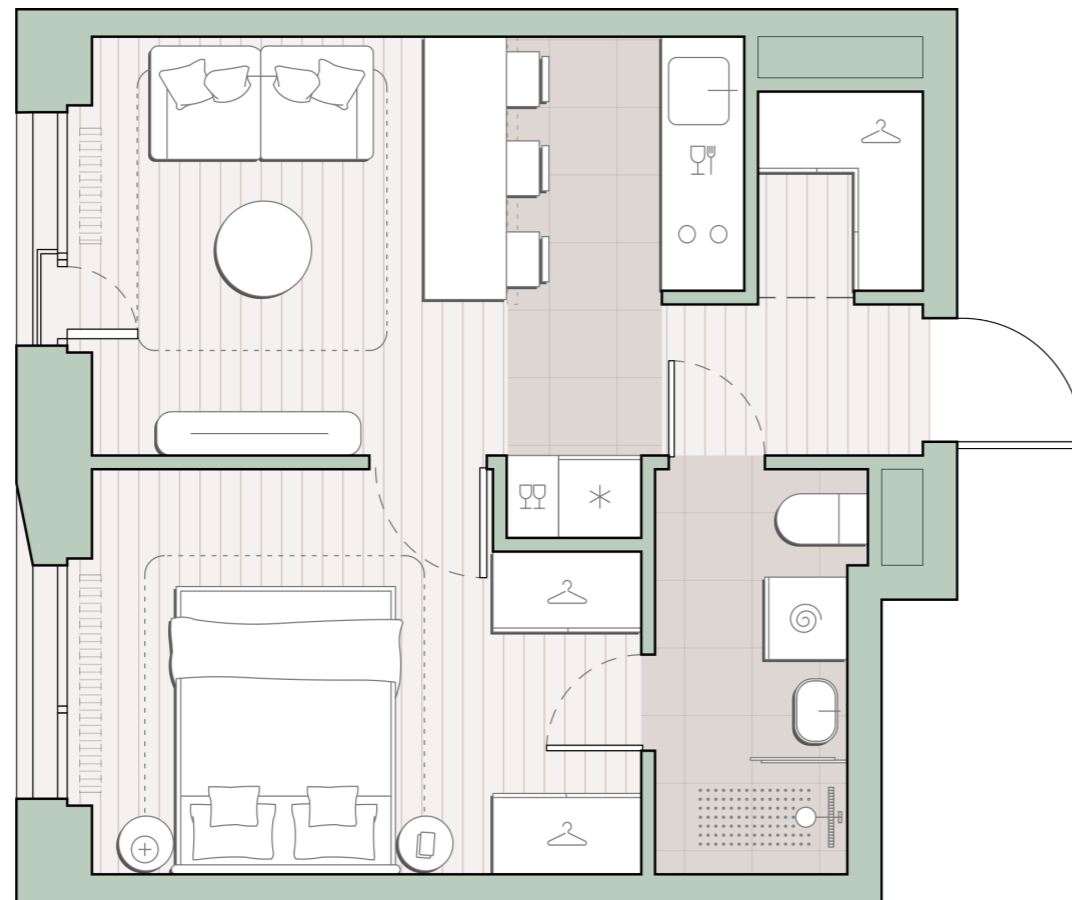

1-комнатная квартира, 34.3 м2

Среда на Лобачевского ■ Аминьевская  7 мин

13 428 861 ₽

391 512 за м²

Корпус	5.5
Этаж	4/27
Номер на этаже	8
Номер квартиры	30
Срок сдачи	1 квартал 2028
Отделка	Предчистовая
Высота потолков	3.24
Прописка	Москва

Окна в пол

Предчистовая отделка

Гардеробная

Мастер-спальня

Ниша для кухни

Сквозной санузел

Французский балкон

Внутрипольные конвекторы

Схема этажа

Школа

Большая Очаковская улица

Благоустроенный
внутренний двор

Главный пешеходный бульвар

Среда на Лобачевского

Проект бизнес-класса строится на западе Москвы. Его визитная карточка – три одинаковые башни сложной формы, облицованные ригельным кирпичом аквамаринового цвета, что акцентно выделяет здания на фоне окружения. Продуманный современный экстерьер и функциональные планировки, приватные пространства и разнообразные досуговые зоны – все это «Среда на Лобачевского».