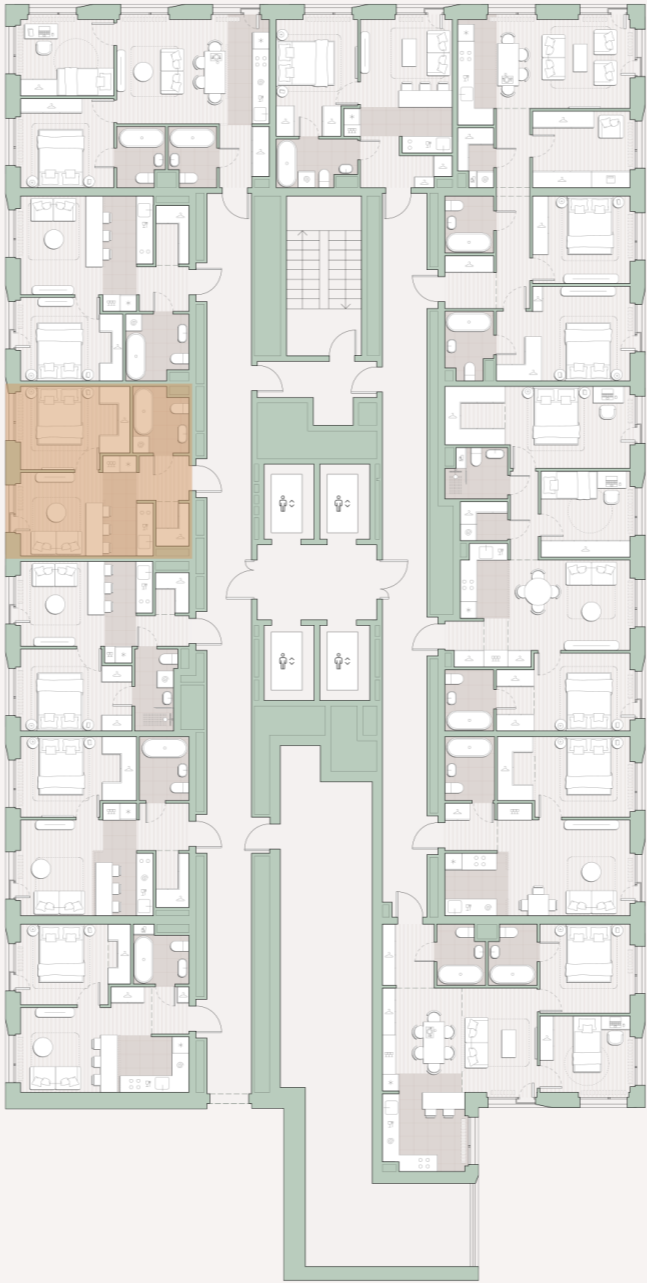

1-комнатная квартира, 35.6 м2

Среда на Лобачевского ■ Аминьевская  7 мин

16 094 938 ₺

452 105 за м²

Корпус	5.5
Этаж	4/27
Номер на этаже	9
Номер квартиры	31
Срок сдачи	4 квартал 2027
Отделка	Предчистовая
Высота потолков	3.24
Прописка	Москва

Окна в пол

Предчистовая отделка

Гардеробная

Ниша для кухни

Французский балкон

Внутрипольные конвекторы

Схема этажа

Школа

Большая Очаковская улица

Благоустроенный
внутренний двор

Главный пешеходный бульвар

Среда на Лобачевского

Проект бизнес-класса строится на западе Москвы. Его визитная карточка – три одинаковые башни сложной формы, облицованные ригельным кирпичом аквамаринового цвета, что акцентно выделяет здания на фоне окружения. Продуманный современный экстерьер и функциональные планировки, приватные пространства и разнообразные досуговые зоны – все это «Среда на Лобачевского».