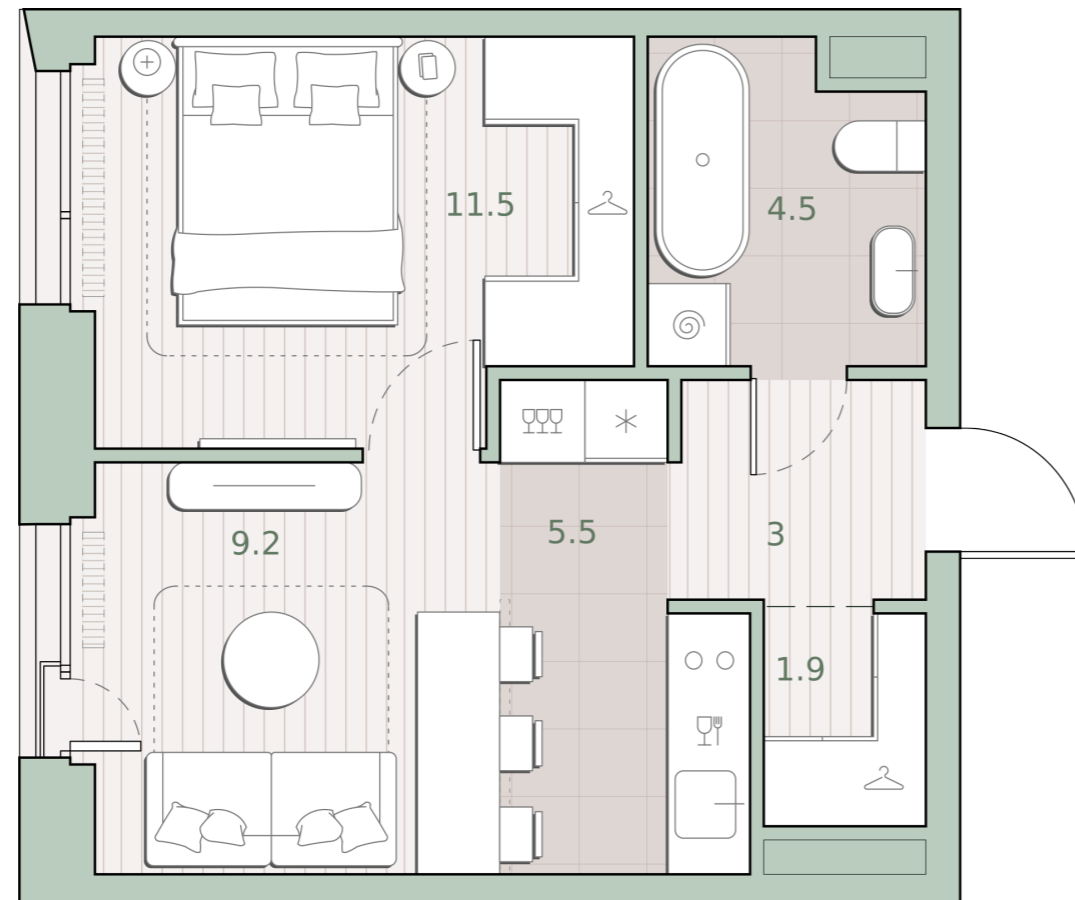

1-комнатная квартира, 35.6 м2

Среда на Лобачевского ■ Аминьевская  7 мин

16 094 938 ₺

452 105 за м²

Корпус	5.5
Этаж	4/27
Номер на этаже	9
Номер квартиры	31
Срок сдачи	4 квартал 2027
Отделка	Предчистовая
Высота потолков	3.24
Прописка	Москва

Окна в пол

Предчистовая отделка

Гардеробная

Ниша для кухни

Французский балкон

Внутрипольные конвекторы

Схема этажа

Школа