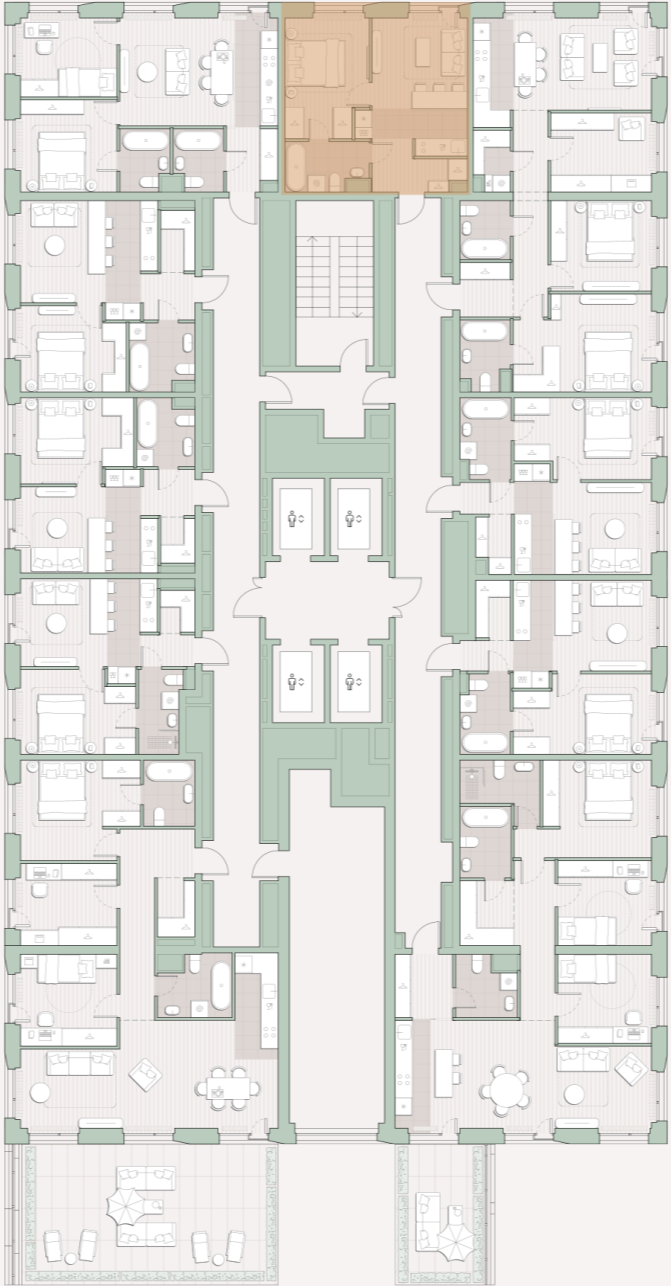

1-комнатная квартира, 37.1 м2

Среда на Лобачевского ■ Аминьевская  7 мин

15 375 946 ₺

414 446 за м²

Корпус	5.5
Этаж	5/27
Номер на этаже	1
Номер квартиры	34
Срок сдачи	4 квартал 2027
Отделка	Предчистовая
Высота потолков	2.92
Прописка	Москва

Окна в пол

Предчистовая отделка

Мастер-спальня

Ниша для кухни

Сквозной санузел

Французский балкон

Внутрипольные конвекторы

Схема этажа

 Большая Очаковская улица

Школа

Благоустроенный
внутренний двор

Главный пешеходный бульвар

Среда на Лобачевского

Проект бизнес-класса строится на западе Москвы. Его визитная карточка – три одинаковые башни сложной формы, облицованные ригельным кирпичом аквамаринового цвета, что акцентно выделяет здания на фоне окружения. Продуманный современный экстерьер и функциональные планировки, приватные пространства и разнообразные досуговые зоны – все это «Среда на Лобачевского».