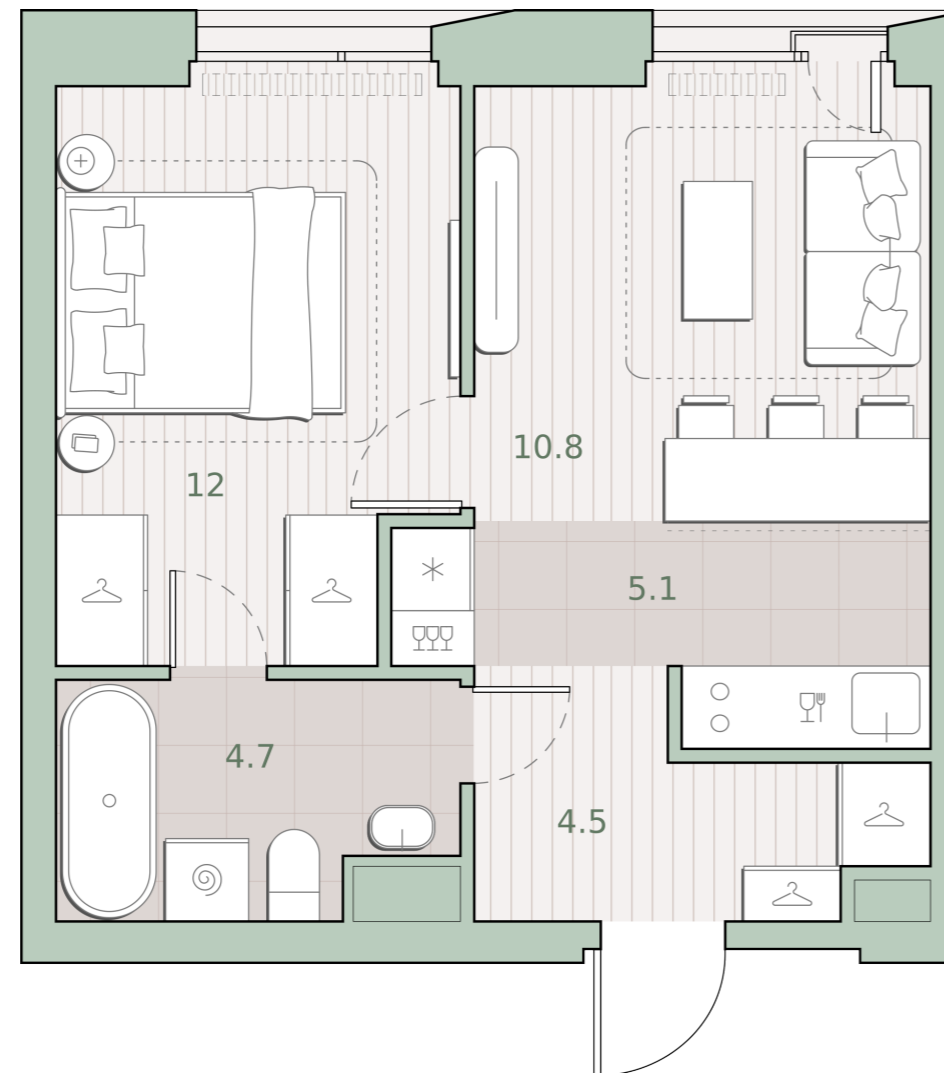

1-комнатная квартира, 37.1 м2

Среда на Лобачевского ■ Аминьевская  7 мин

15 375 946 ₺

414 446 за м²

Корпус	5.5
Этаж	5/27
Номер на этаже	1
Номер квартиры	34
Срок сдачи	4 квартал 2027
Отделка	Предчистовая
Высота потолков	2.92
Прописка	Москва

Окна в пол

Предчистовая отделка

Мастер-спальня

Ниша для кухни

Сквозной санузел

Французский балкон

Внутрипольные конвекторы

Схема этажа