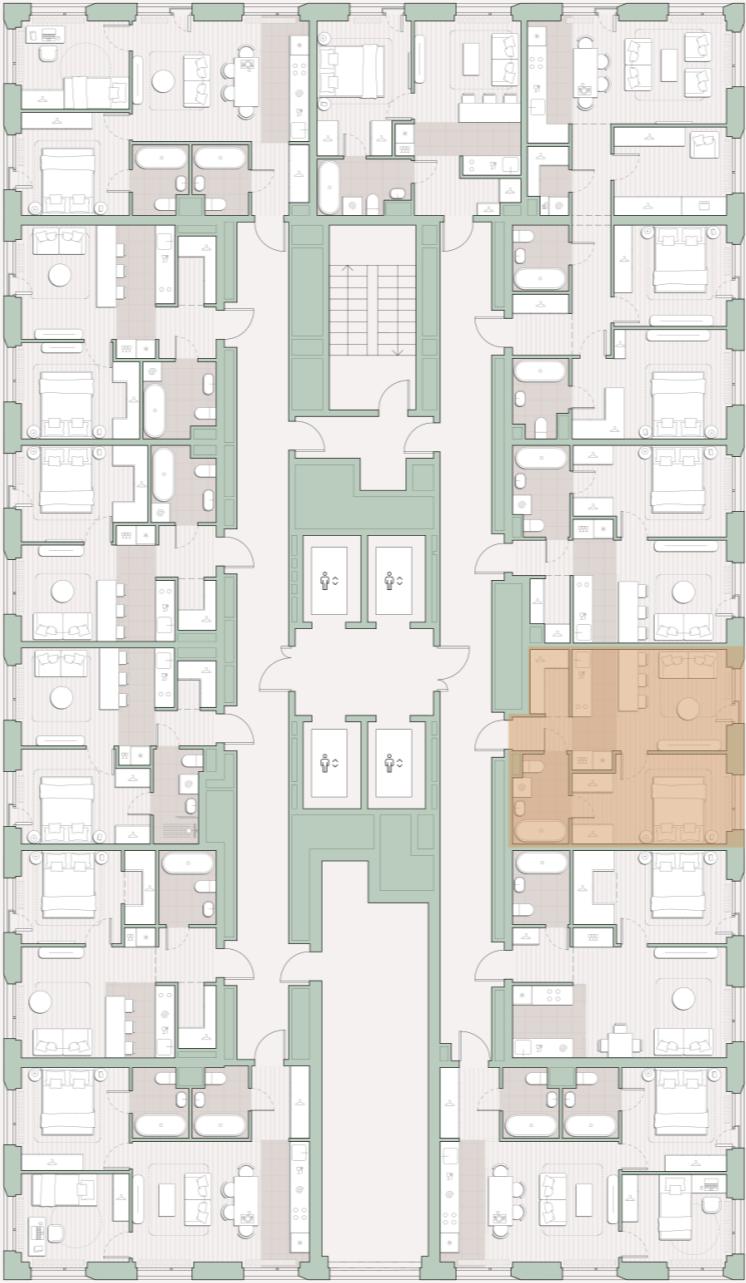

# 1-комнатная квартира, 38.4 м2

Среда на Лобачевского ■ Аминьевская  7 мин

## 13 770 240 ₺

358 600 за м<sup>2</sup>

Корпус	5.5
Этаж	6/27
Номер на этаже	4
Номер квартиры	47
Срок сдачи	1 квартал 2028
Отделка	Предчистовая
Высота потолков	2.92
Прописка	Москва

Окна в пол

Предчистовая отделка

Гардеробная

Мастер-спальня

Сквозной санузел

Французский балкон

Внутрипольные конвекторы

# Схема этажа

Школа

Большая Очаковская улица

Благоустроенный  
внутренний двор

Главный пешеходный бульвар