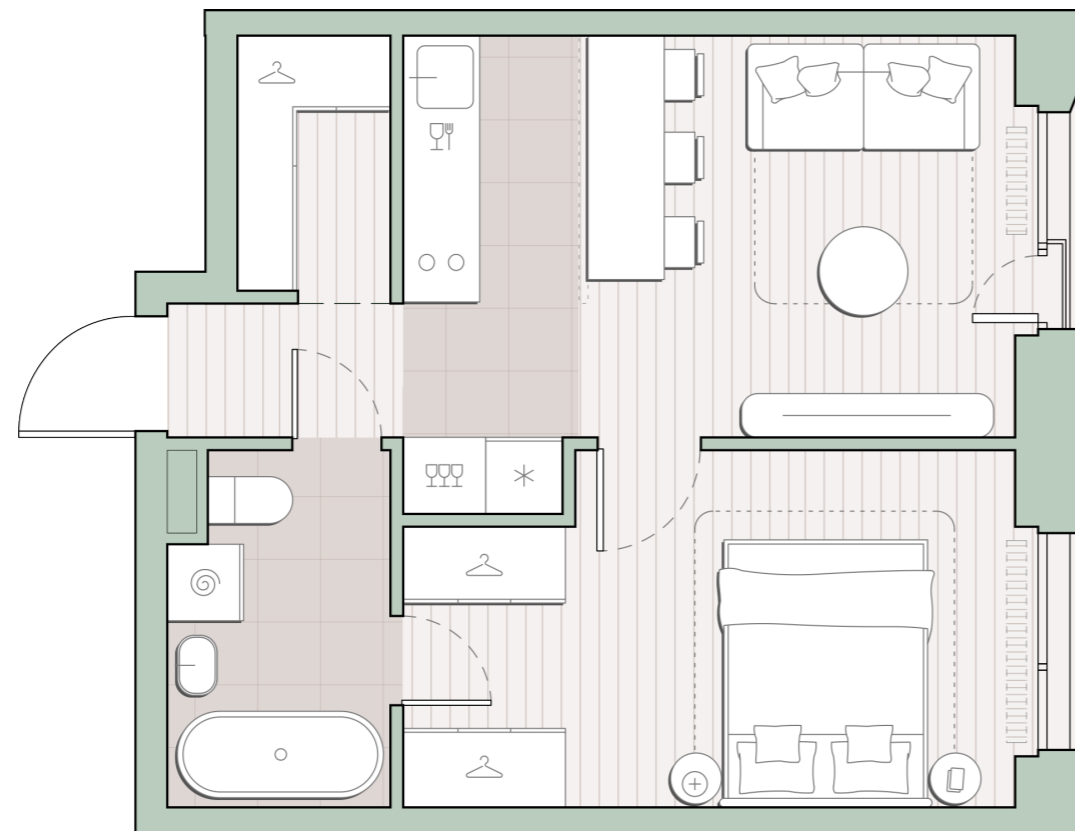

# 1-комнатная квартира, 38.4 м2

Среда на Лобачевского ■ Аминьевская  7 мин

## 13 770 240 ₺

358 600 за м<sup>2</sup>

Корпус	5.5
Этаж	6/27
Номер на этаже	4
Номер квартиры	47
Срок сдачи	1 квартал 2028
Отделка	Предчистовая
Высота потолков	2.92
Прописка	Москва

Окна в пол

Предчистовая отделка

Гардеробная

Мастер-спальня

Сквозной санузел

Французский балкон

Внутрипольные конвекторы