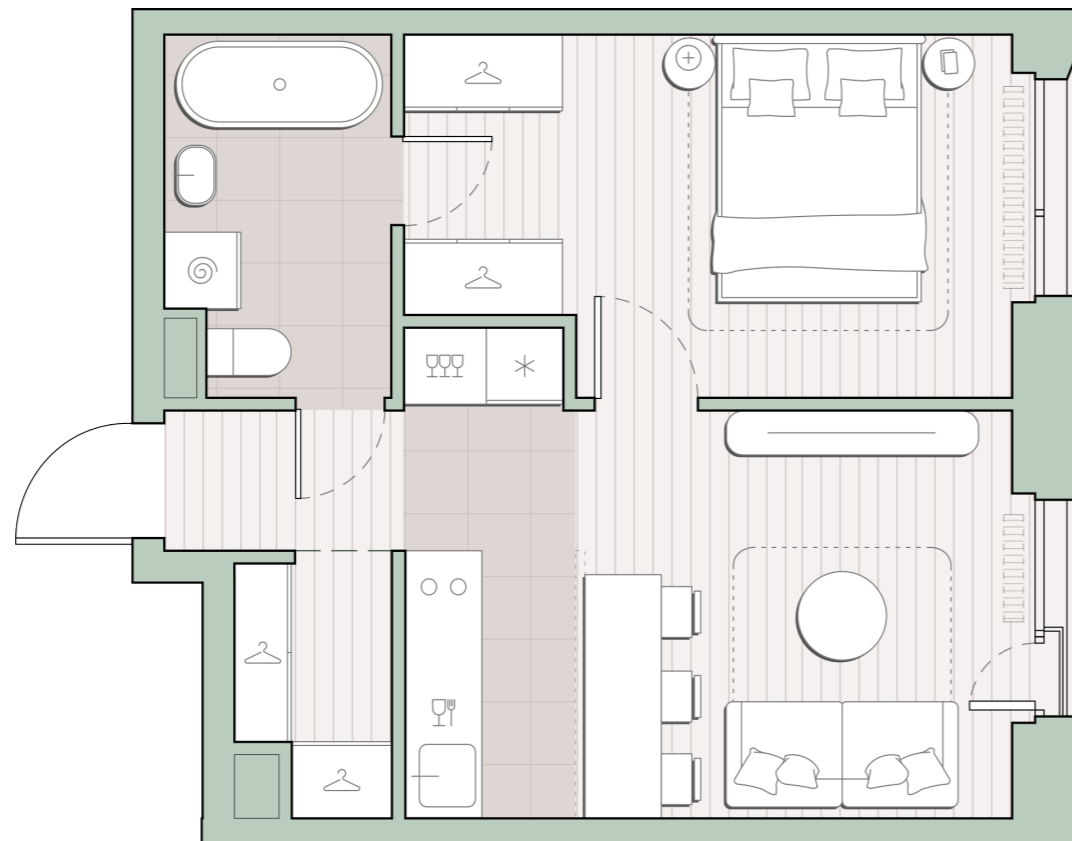

1-комнатная квартира, 38.7 м2

Среда на Лобачевского ■ Аминьевская  7 мин

13 809 708 ₺

356 840 за м²

Корпус	5.5
Этаж	6/27
Номер на этаже	3
Номер квартиры	46
Срок сдачи	1 квартал 2028
Отделка	Предчистовая
Высота потолков	2.92
Прописка	Москва

Окна в пол

Предчистовая отделка

Гардеробная

Мастер-спальня

Сквозной санузел

Французский балкон

Внутрипольные конвекторы

Схема этажа