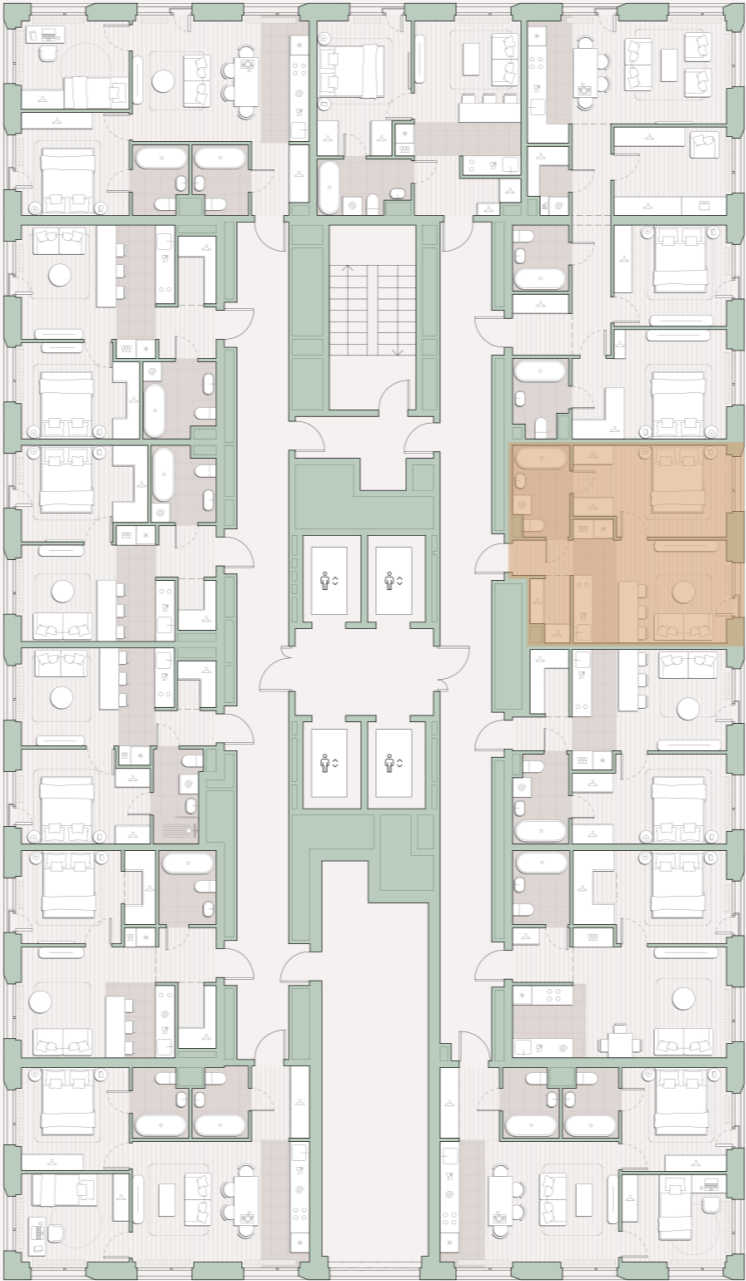

1-комнатная квартира, 38.7 м2

Среда на Лобачевского ■ Аминьевская  7 мин

13 809 708 ₺

356 840 за м²

Корпус	5.5
Этаж	6/27
Номер на этаже	3
Номер квартиры	46
Срок сдачи	1 квартал 2028
Отделка	Предчистовая
Высота потолков	2.92
Прописка	Москва

Окна в пол

Предчистовая отделка

Гардеробная

Мастер-спальня

Сквозной санузел

Французский балкон

Внутрипольные конвекторы

Схема этажа

Школа

Большая Очаковская улица

Благоустроенный
внутренний двор

Главный пешеходный бульвар

Среда на Лобачевского

Проект бизнес-класса строится на западе Москвы. Его визитная карточка – три одинаковые башни сложной формы, облицованные ригельным кирпичом аквамаринного цвета, что акцентно выделяет здания на фоне окружения. Продуманный современный экстерьер и функциональные планировки, приватные пространства и разнообразные досуговые зоны – все это «Среда на Лобачевского».